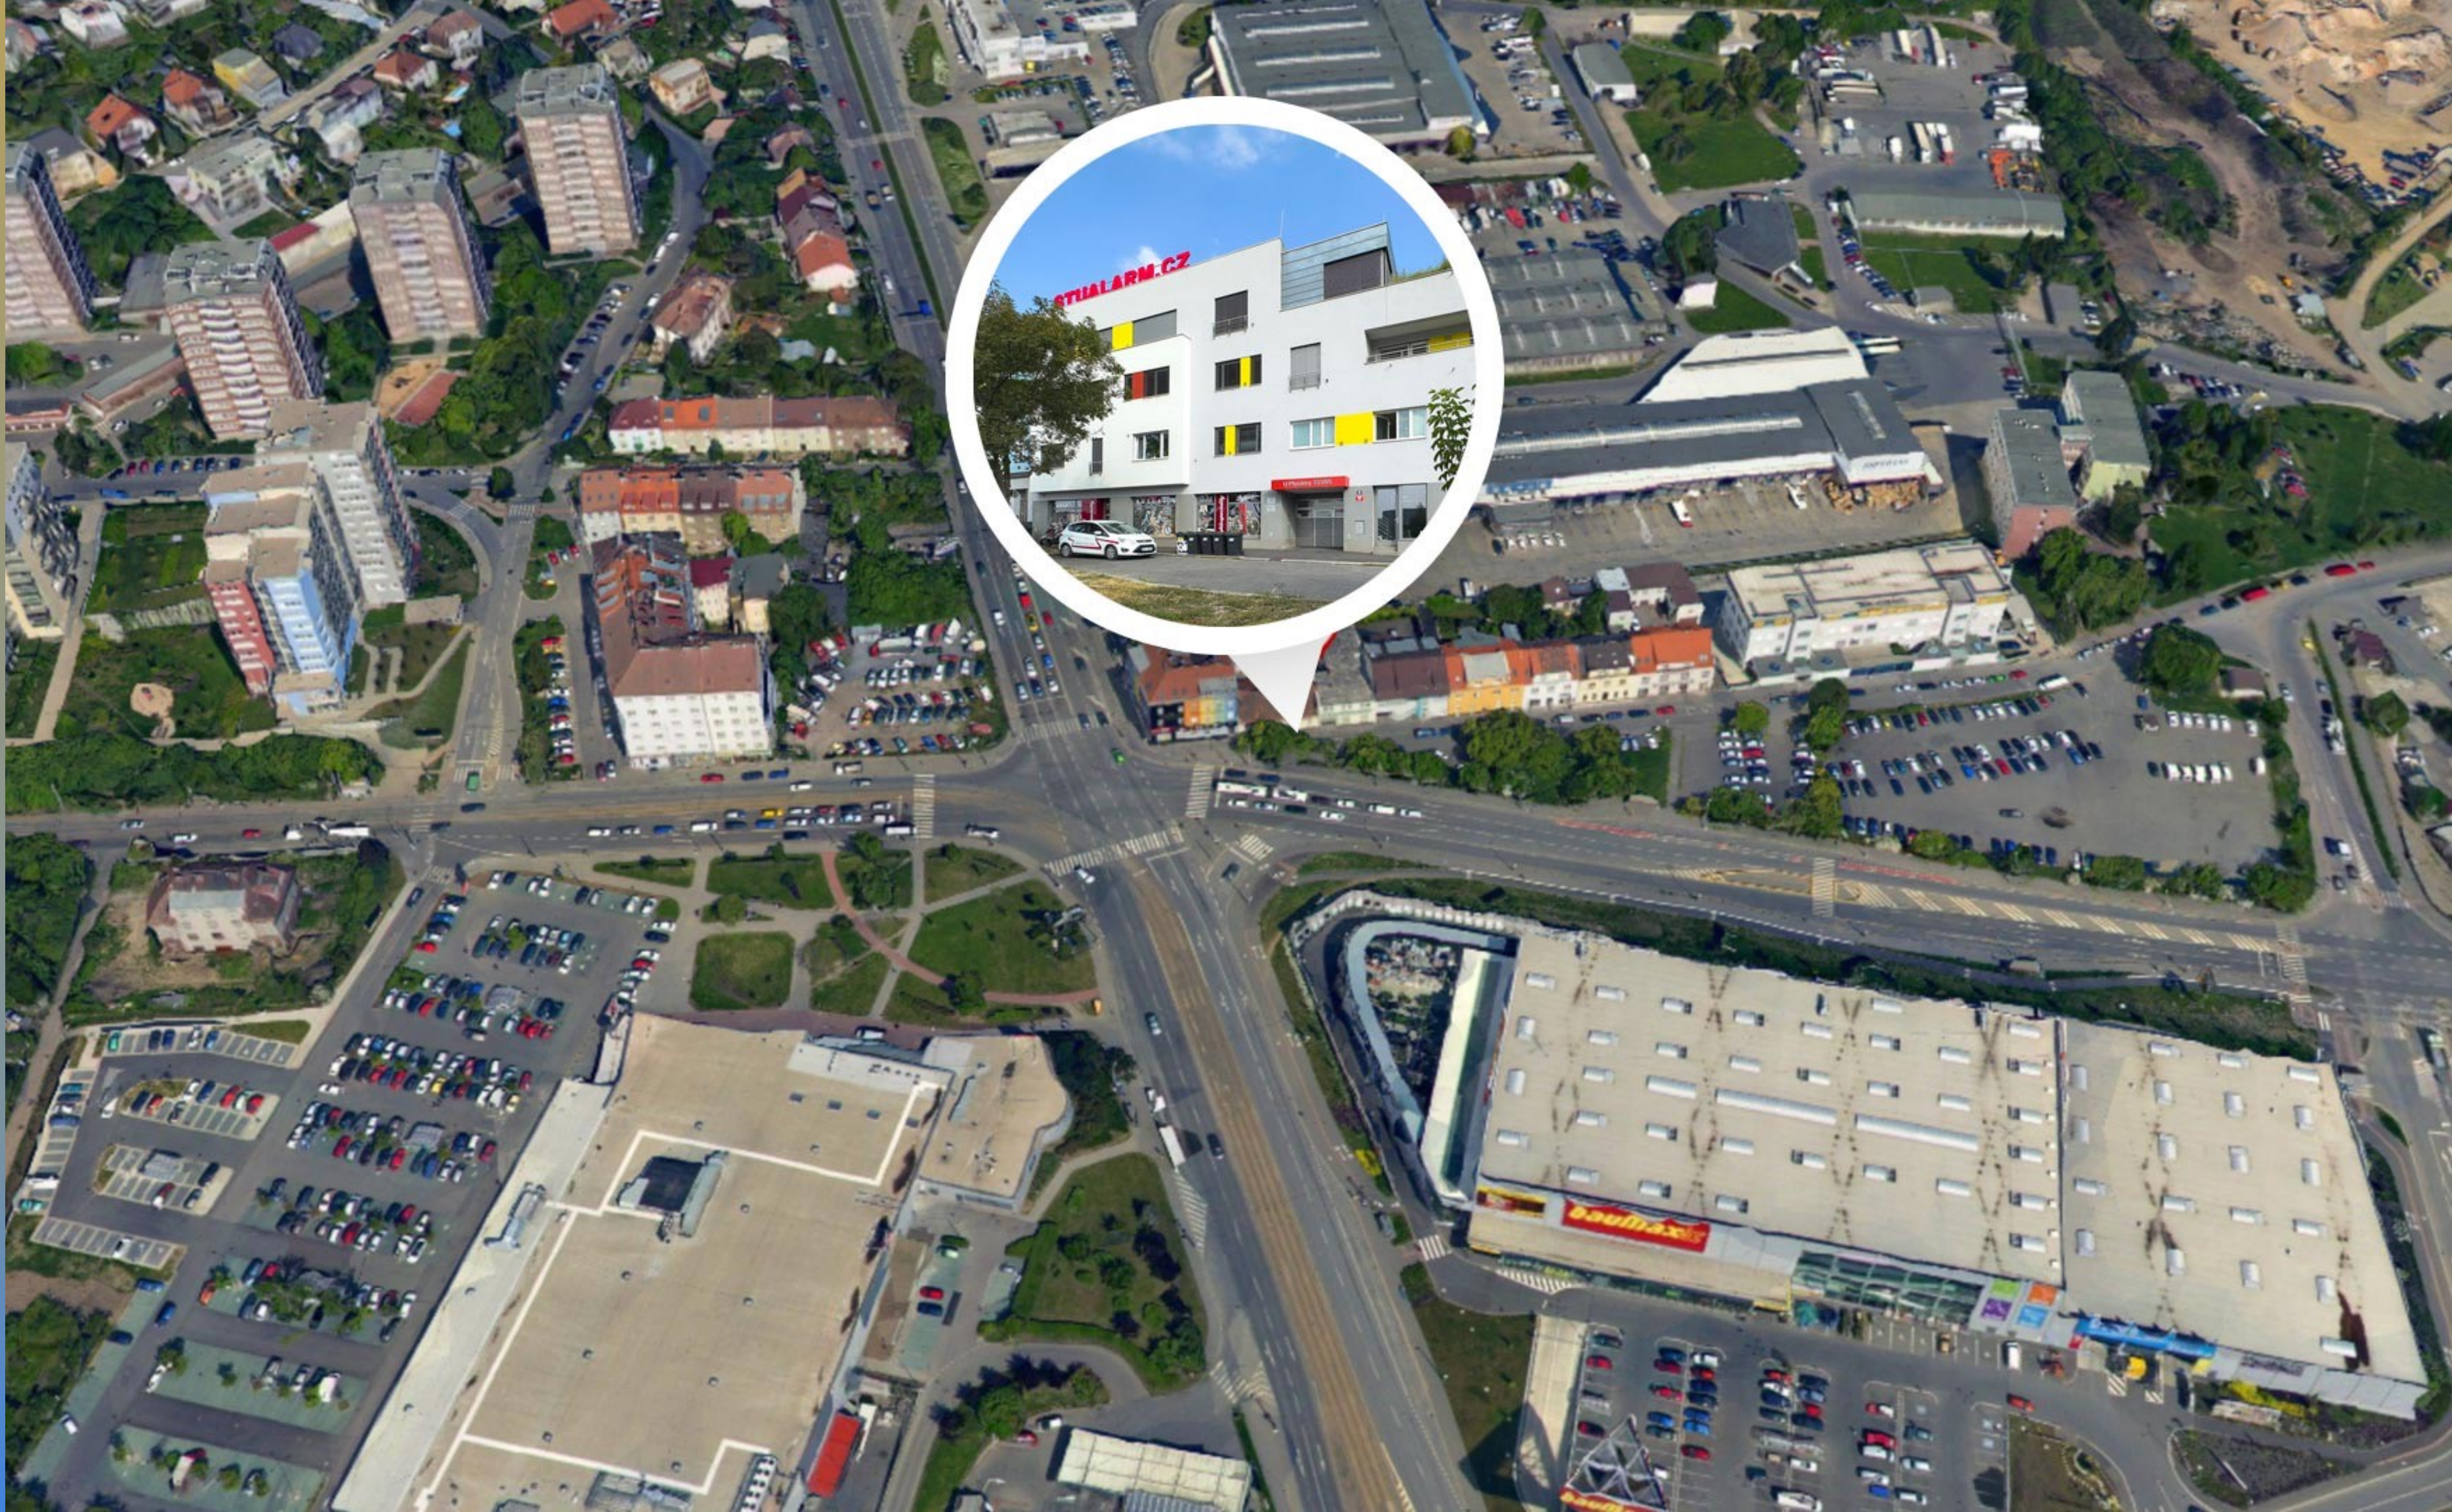

Objekt je strategicky situován na frekventované křižovatce Prahy 10 přímo proti Kauflandu a Baumaxu. Zastávky tramvaje č.13, 14 a autobusů č.101, 124, 135, 136, 150, 188 a 213 jsou pouze 3 min. od domu. Výborná dostupnost do centra, autobusem ke stanici metra Želivského pouze 8 minut nebo tramvají na Václavské náměstí pouze 12 minut. Výjezd na jižní spojku a dálnici D1 vzdálen cca 700m.

CHODIŠTE

W
NNN

EXTERIÉR

Robert Macho Reality

EXTERIÉR

Robert Macho Reality

LOKALITA

Robert Macho Reality