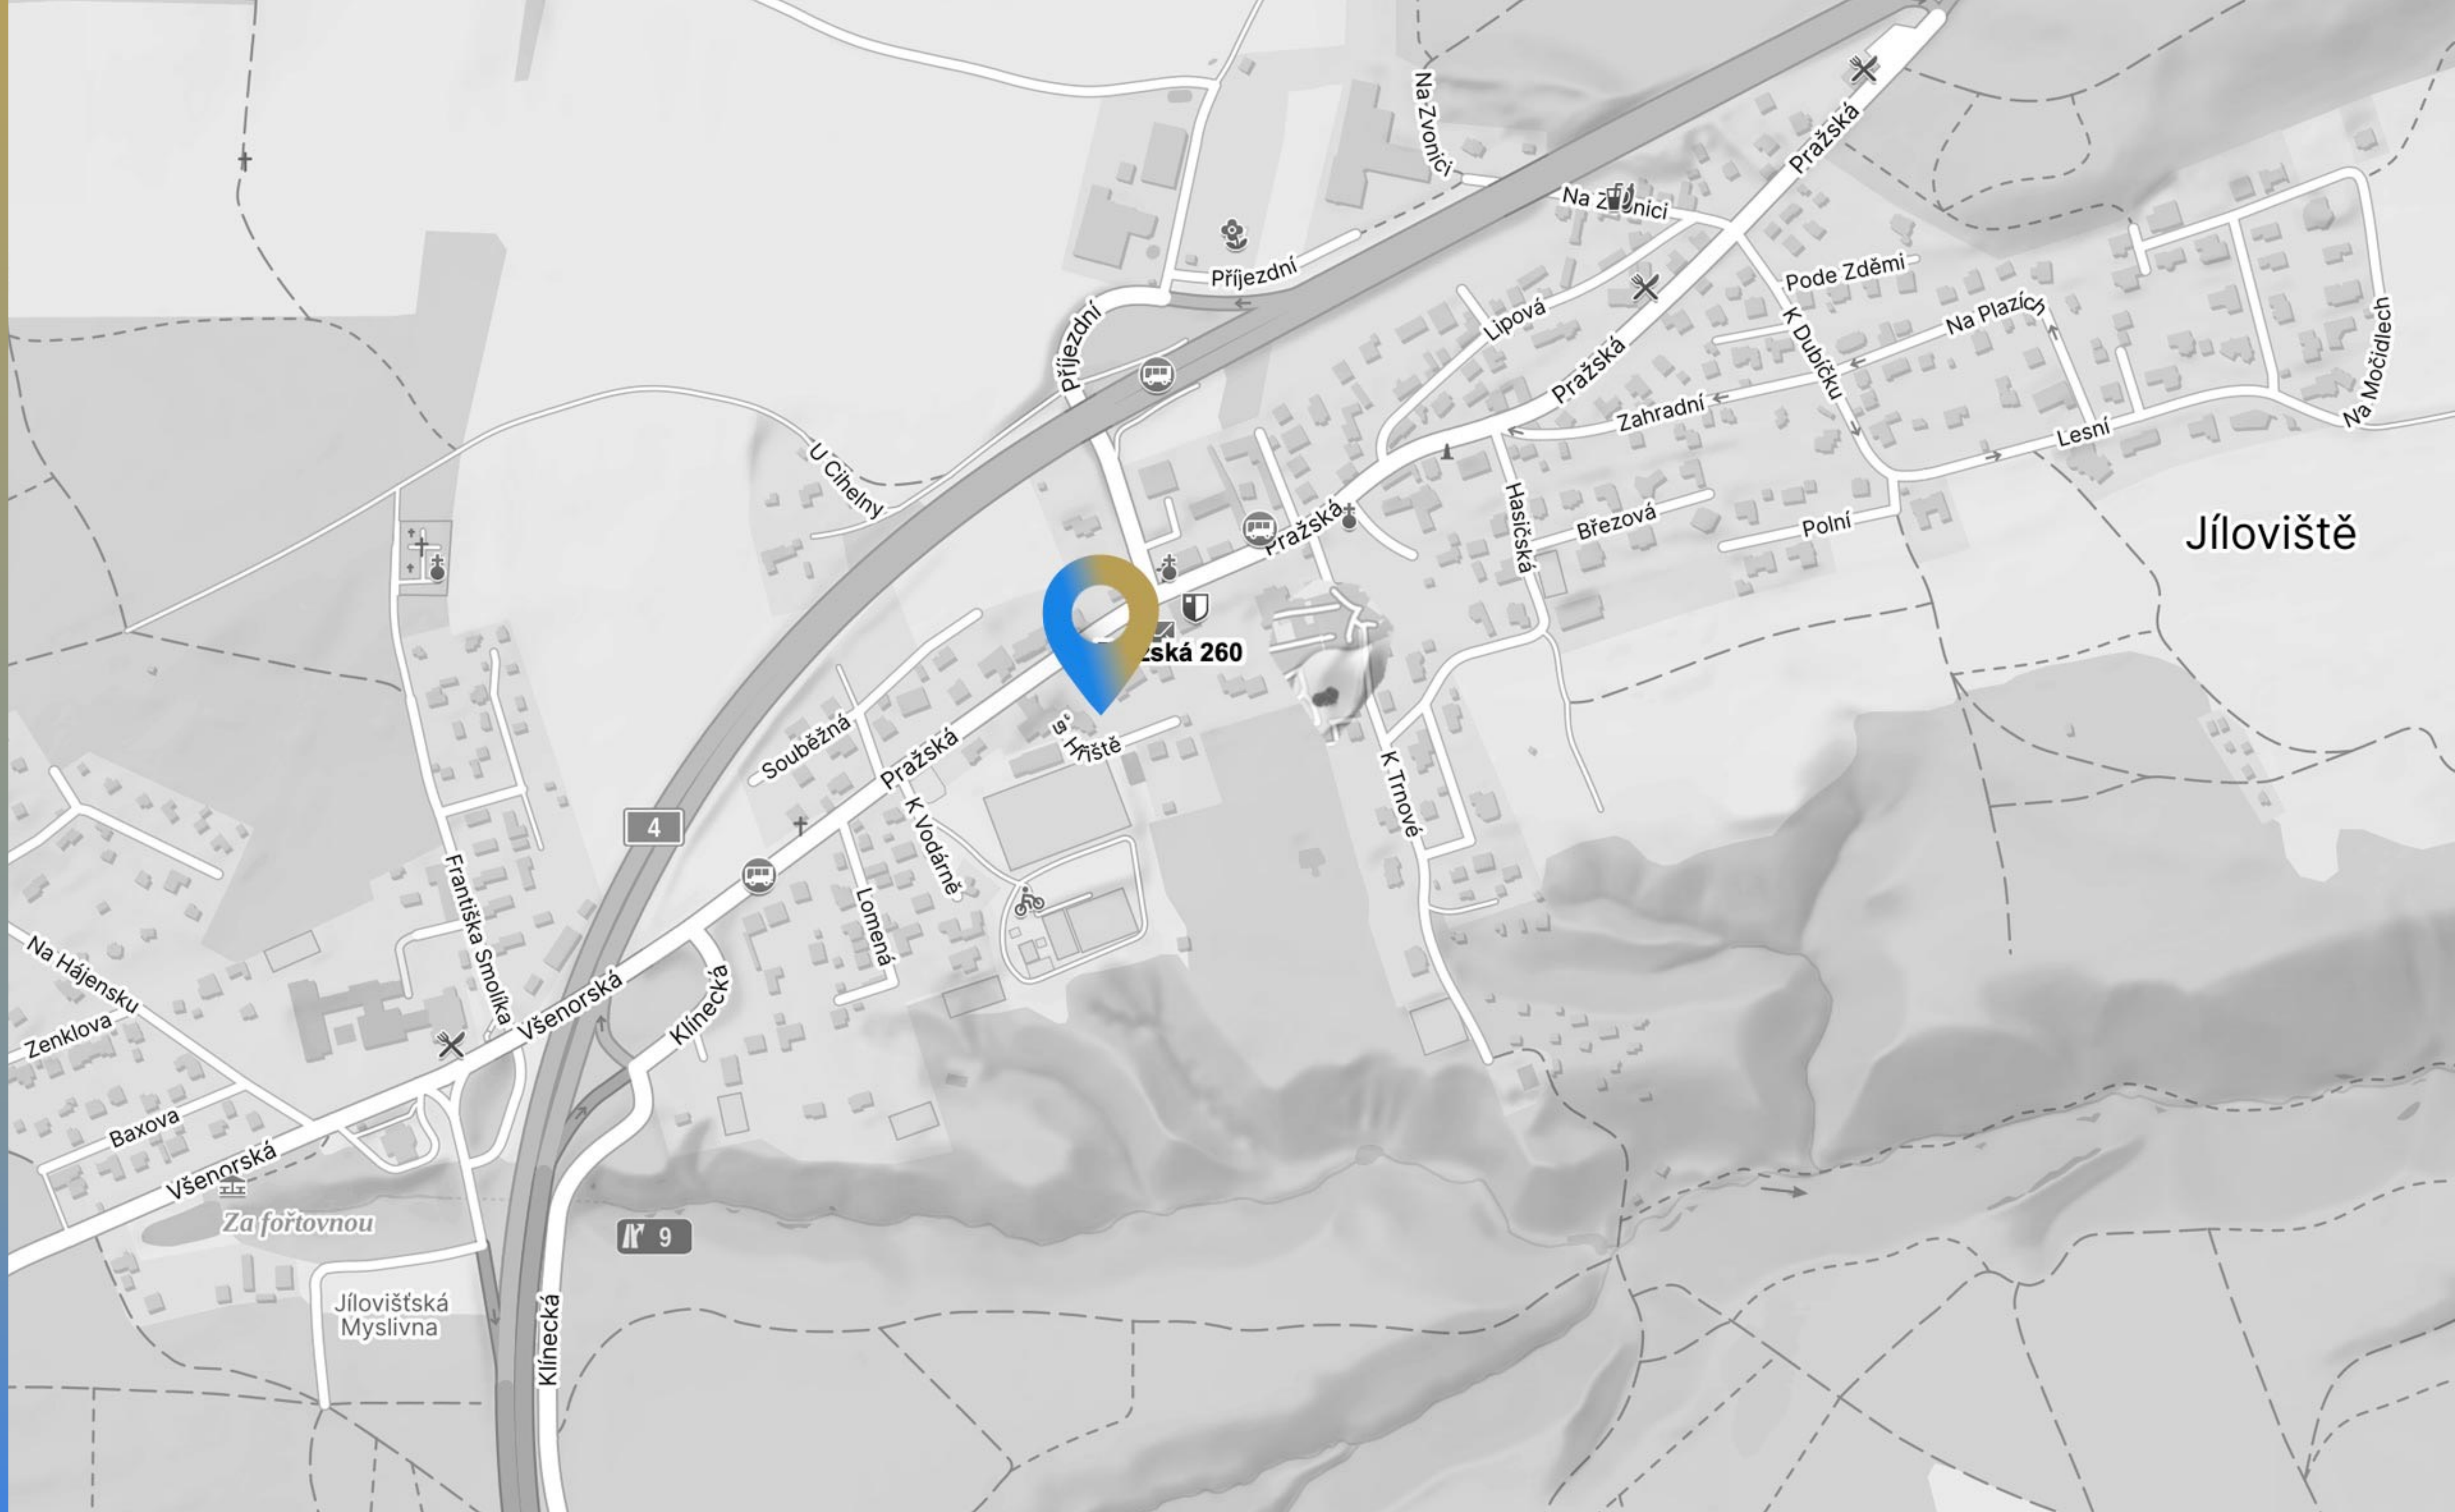

Robert Macho Realty

LOKALITA