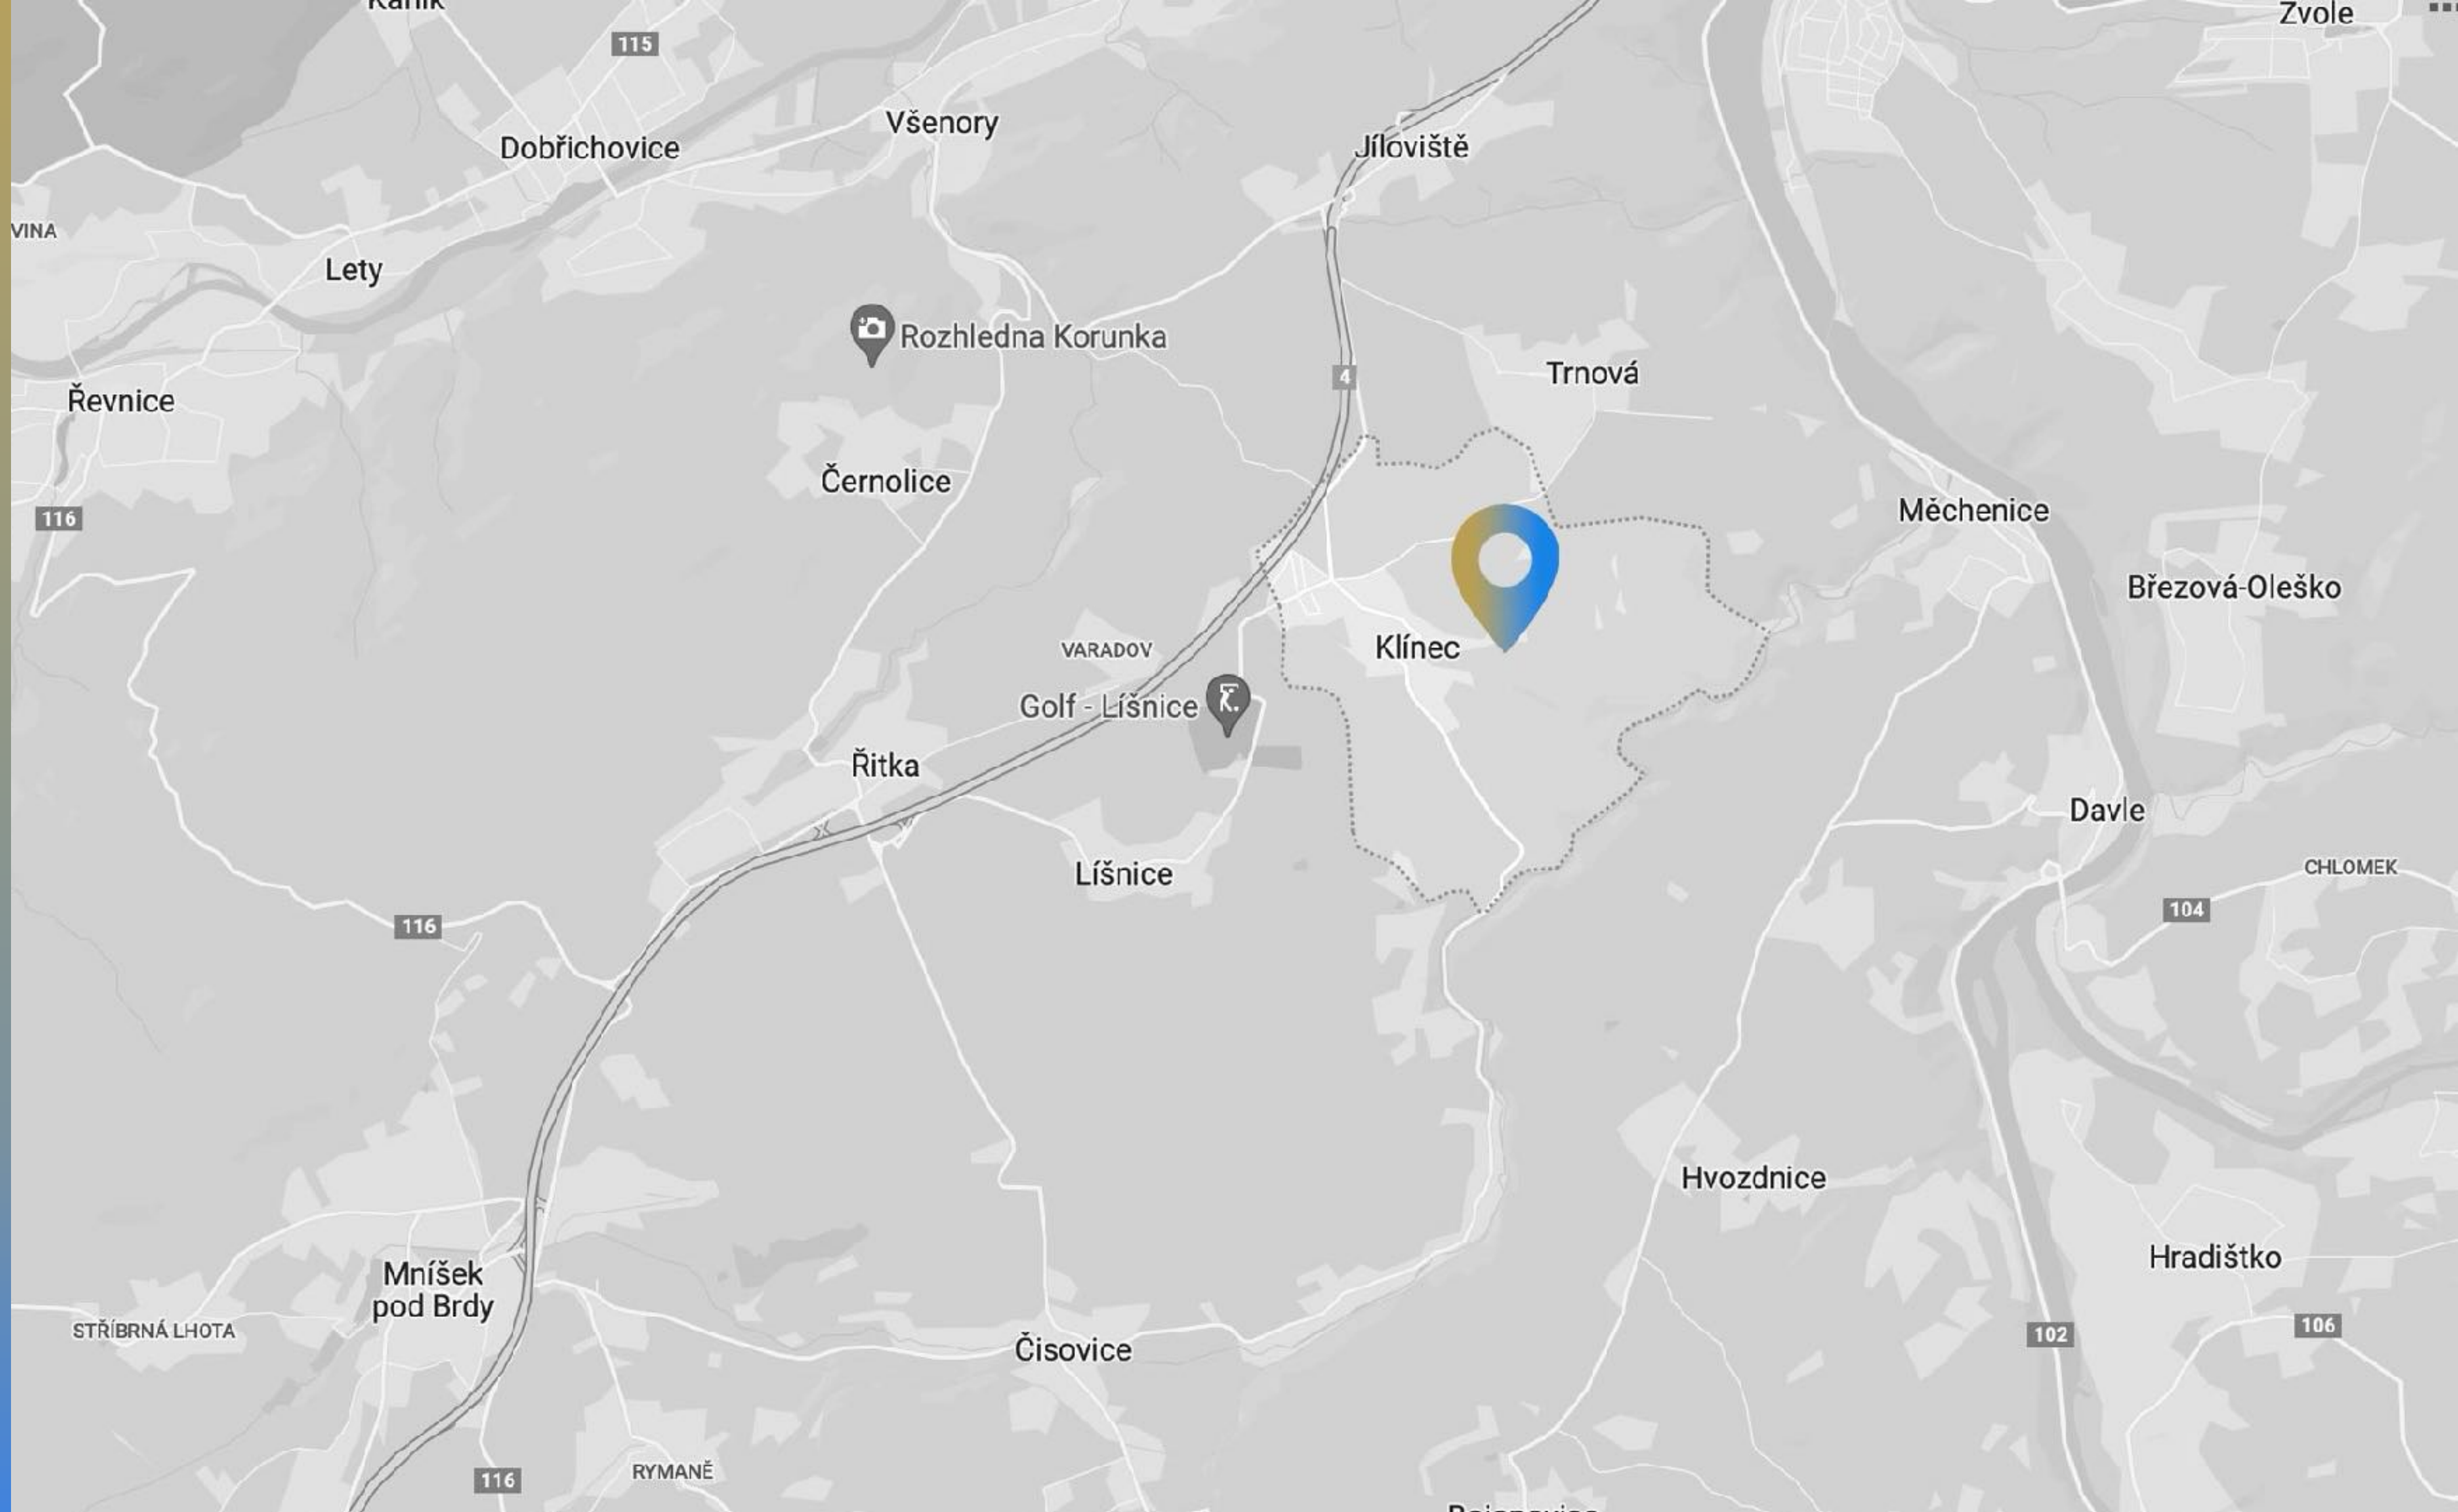

Robert Macho Realty

LOKALITA