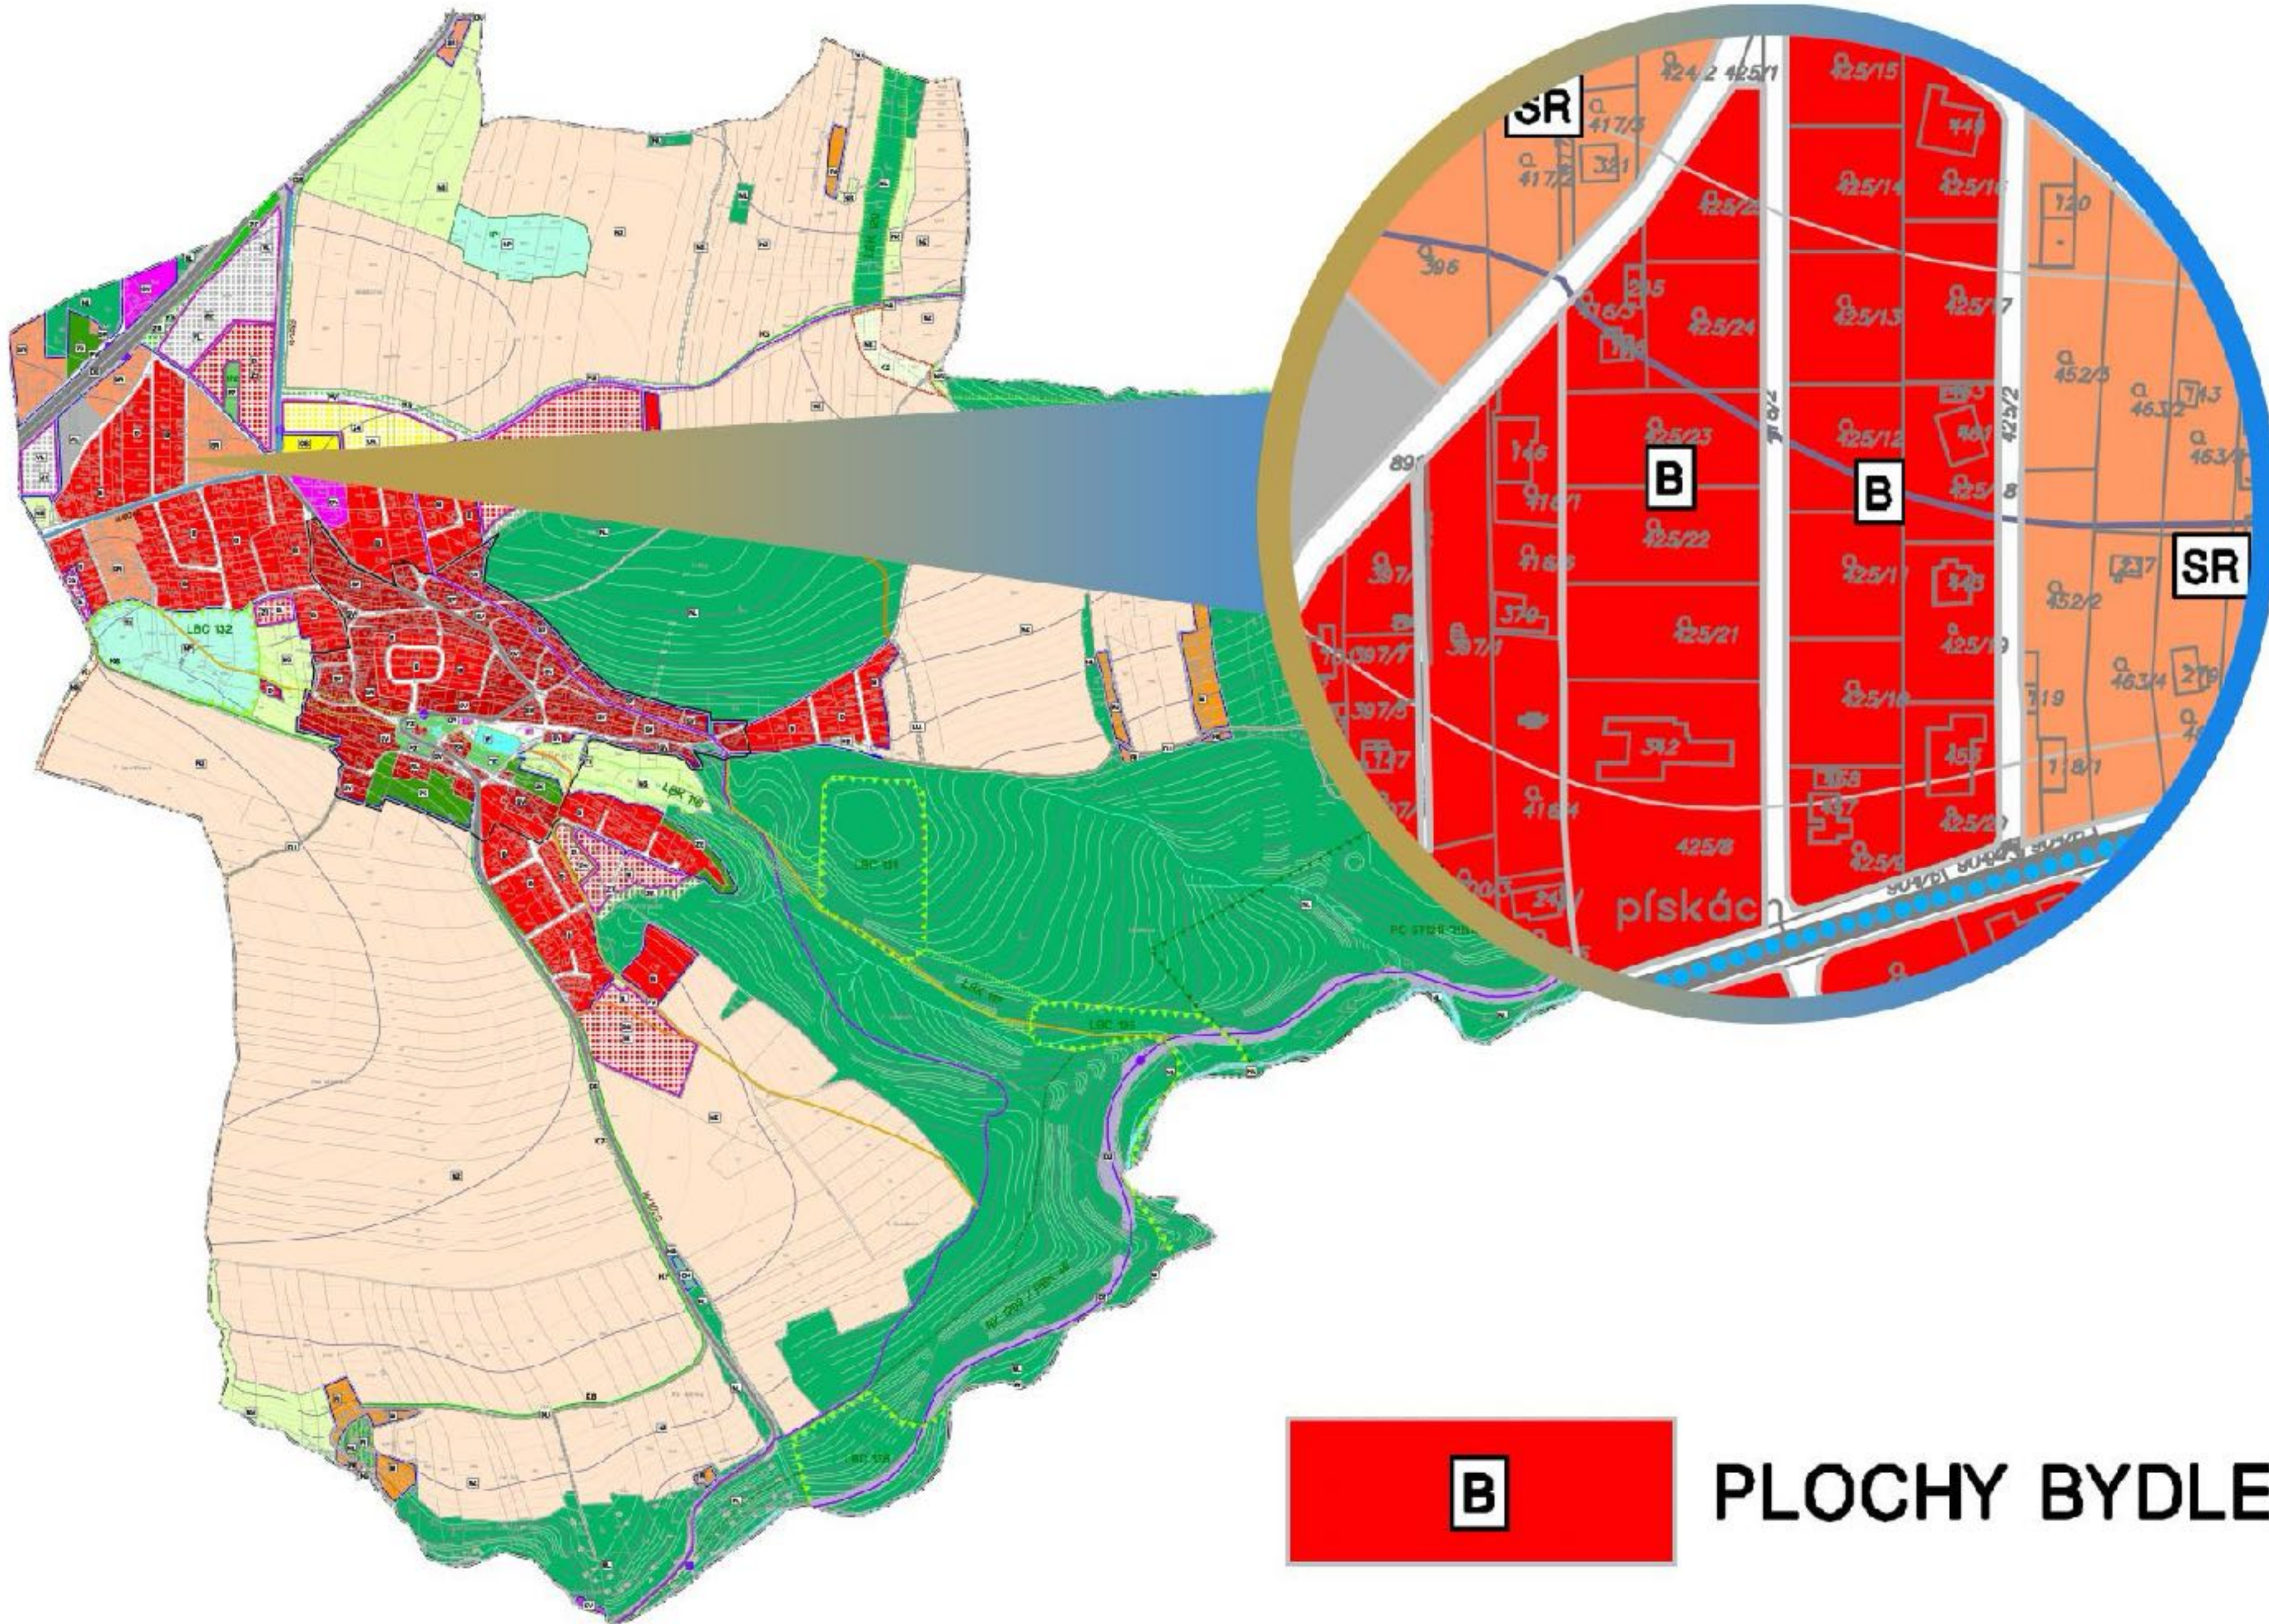

Robert Macho Realty

ÚZEMNÍ PLÁN