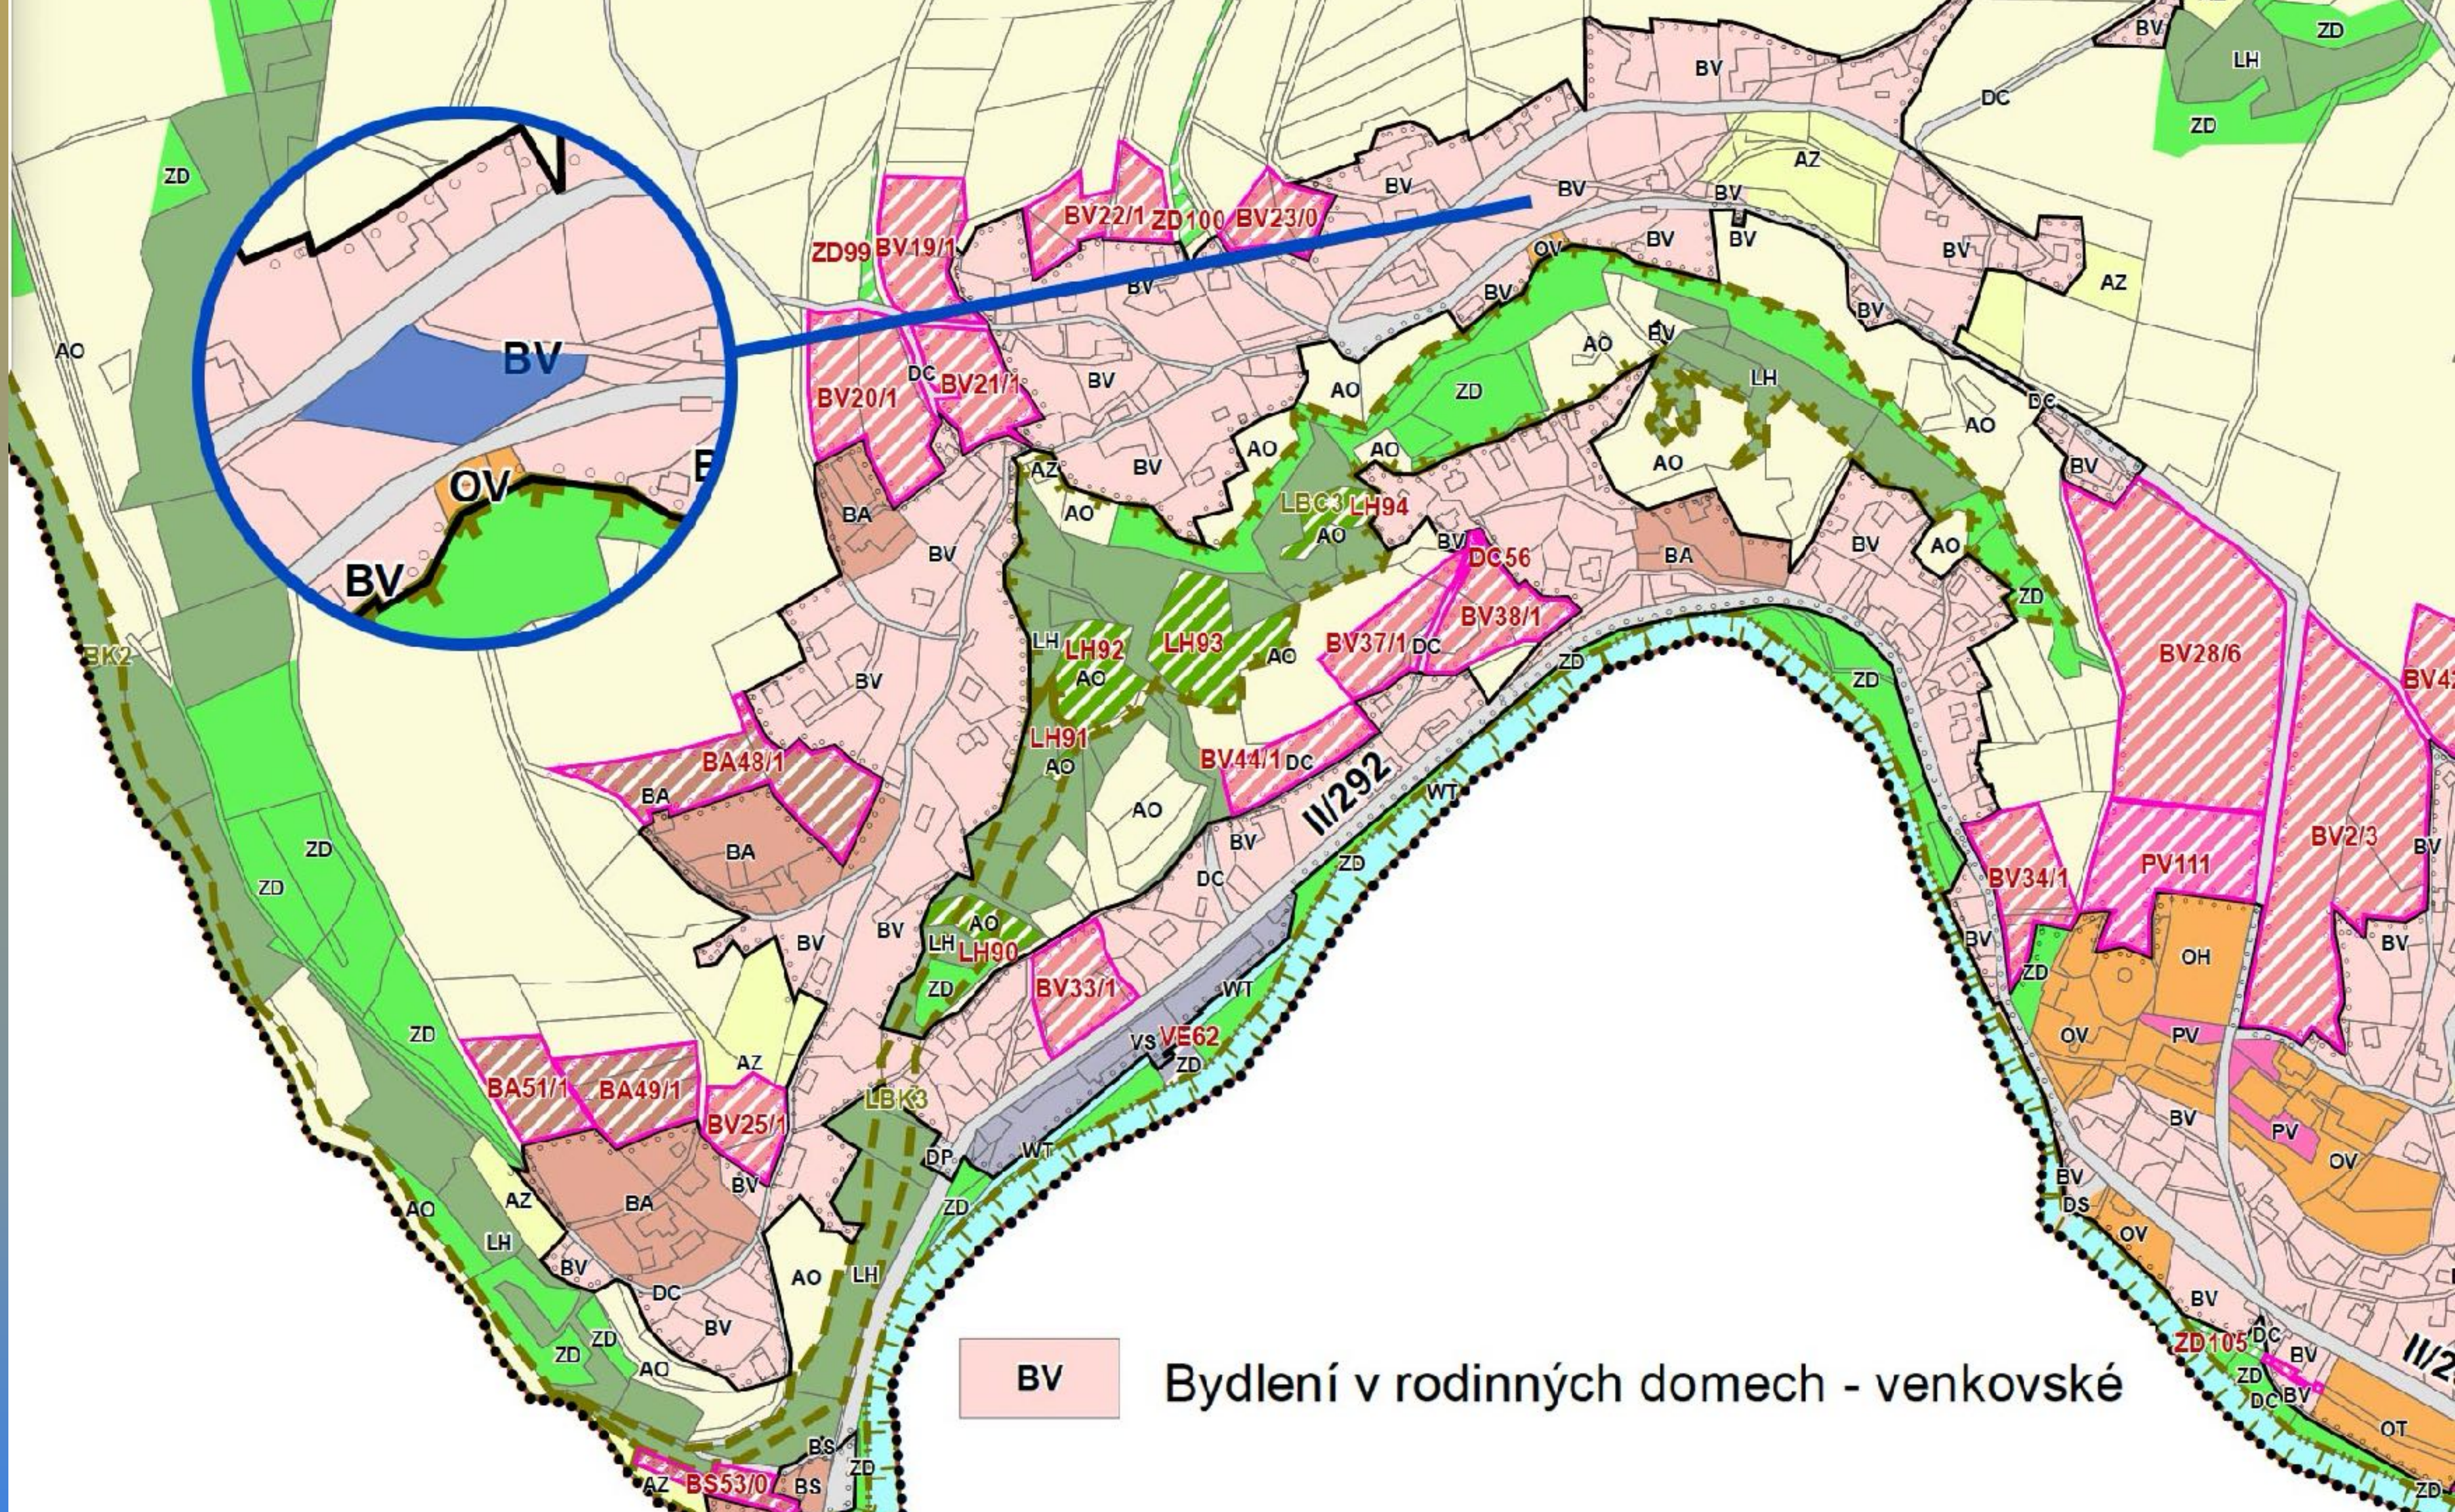

Bydlení v rodinných domech - venkovské