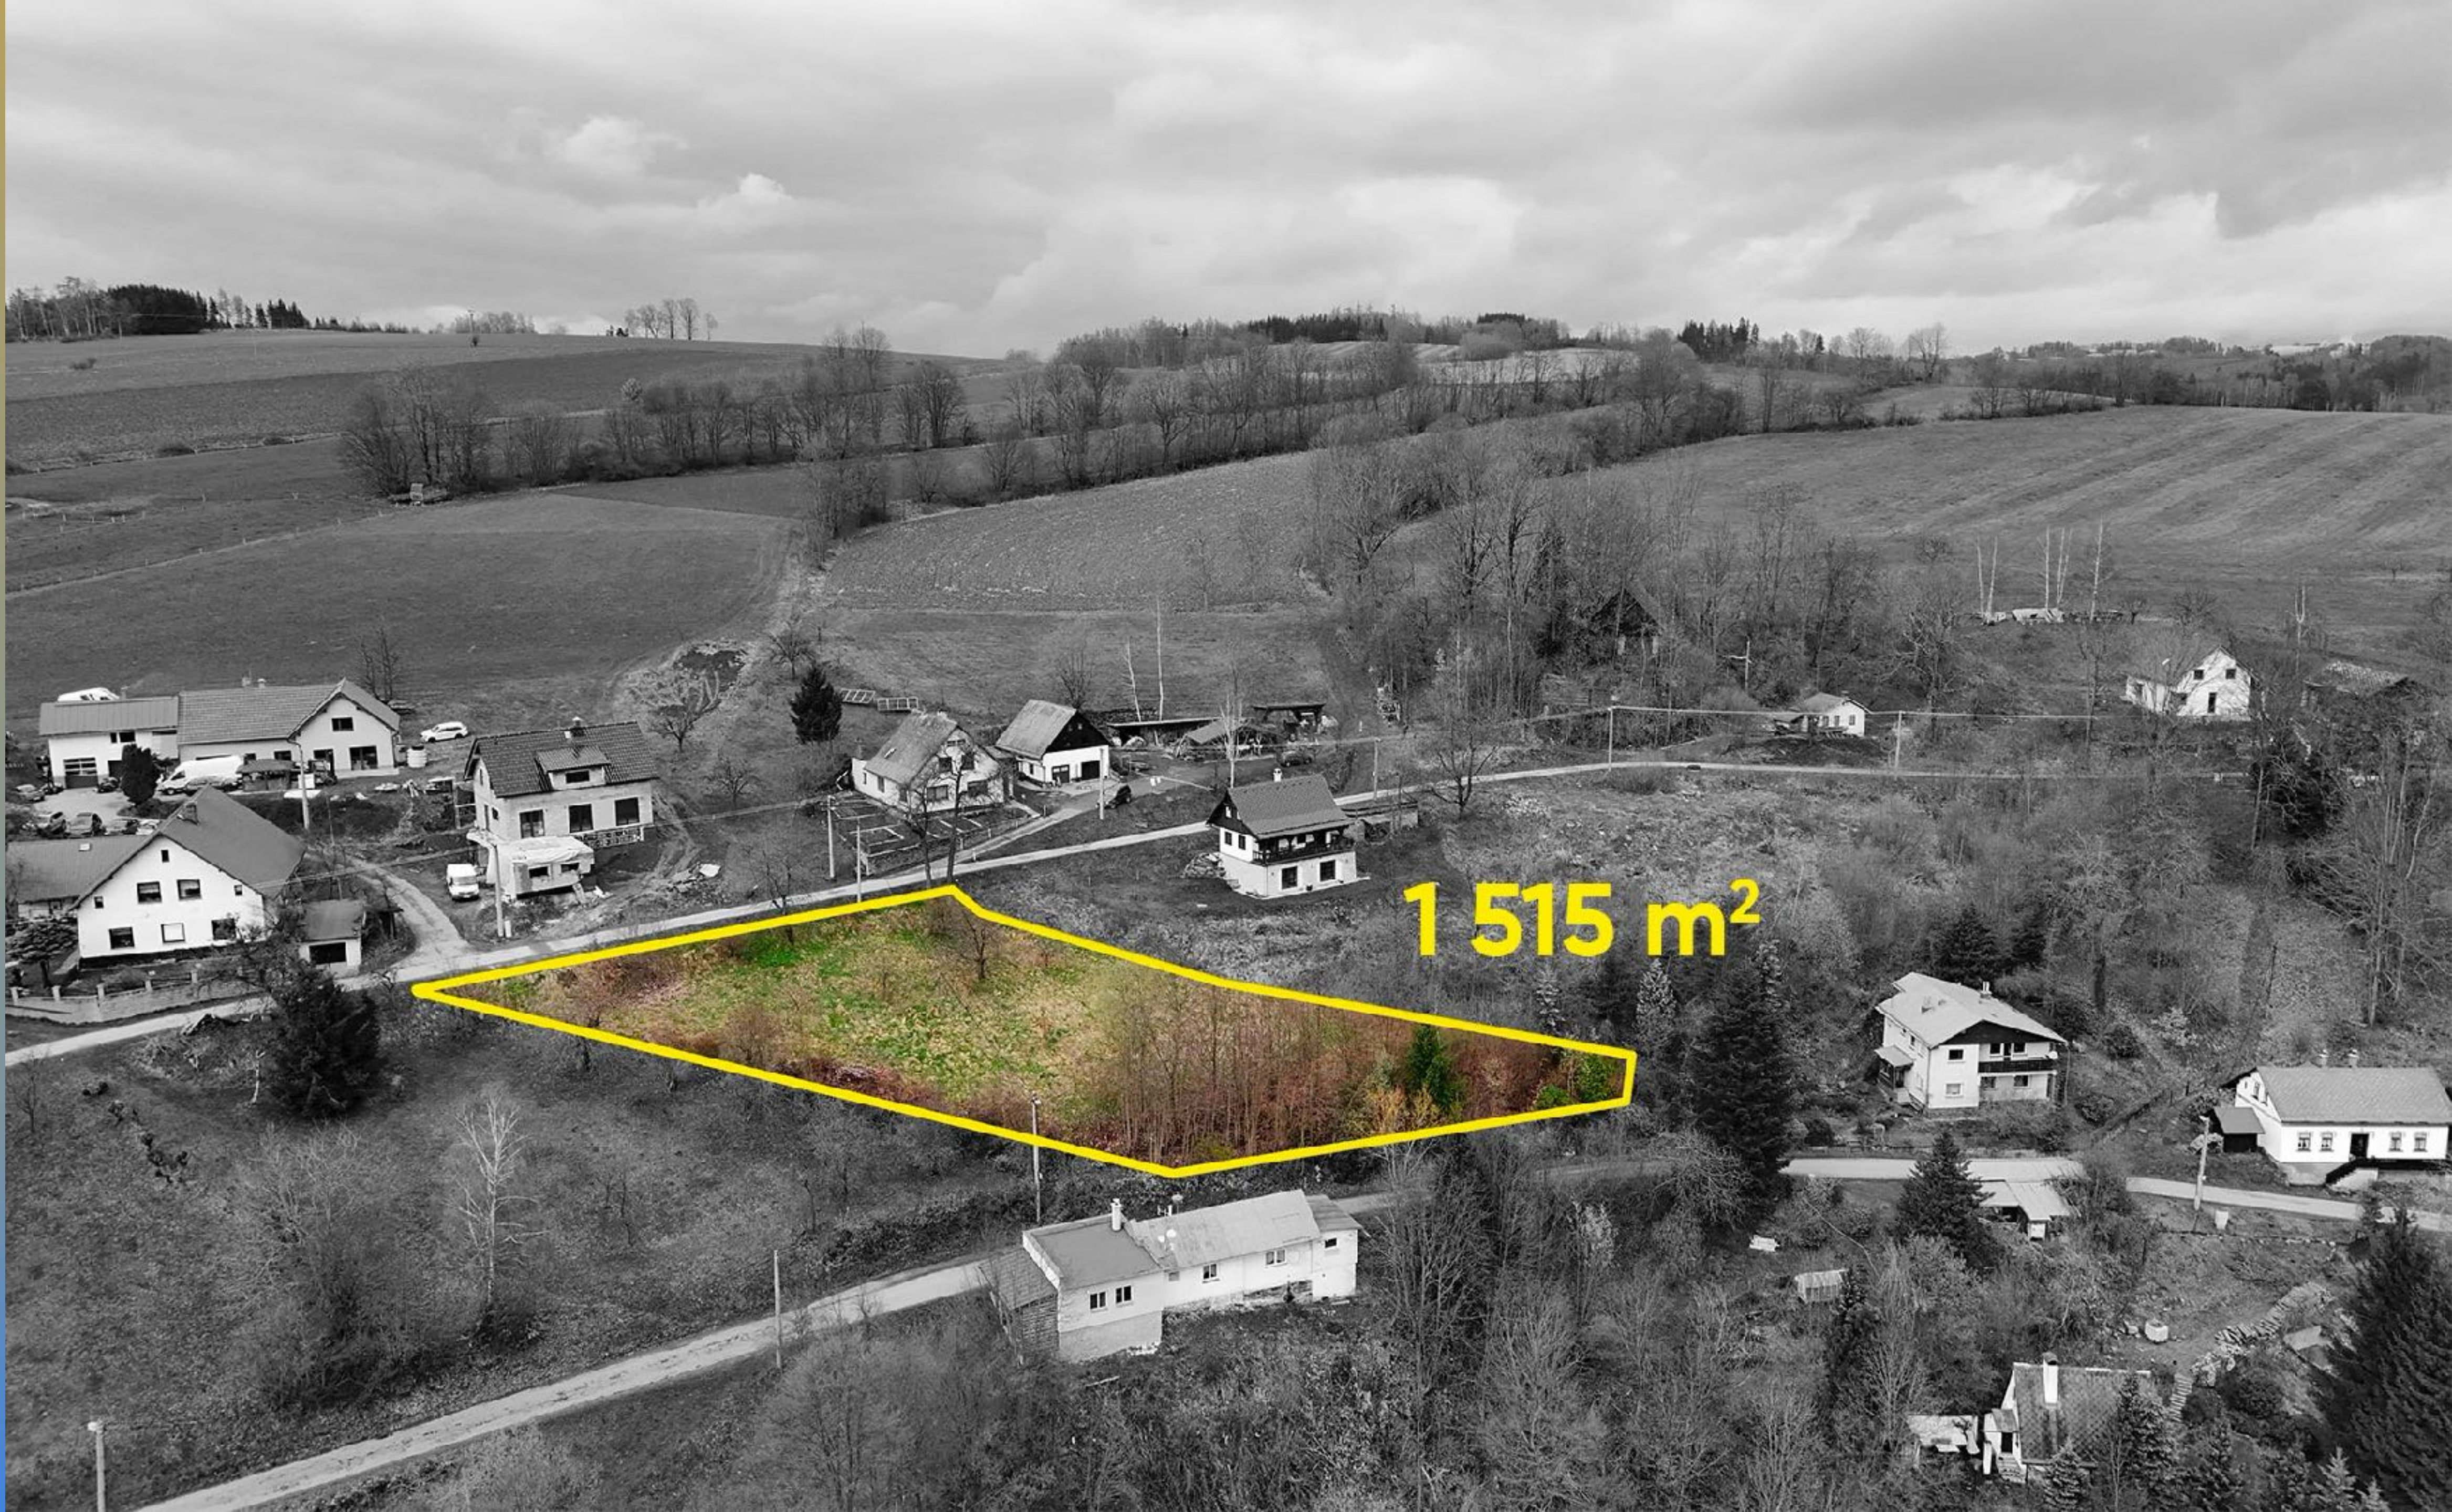

Robert Macho Realty

UMÍSTĚNÍ POZEMKU

1 515 m²