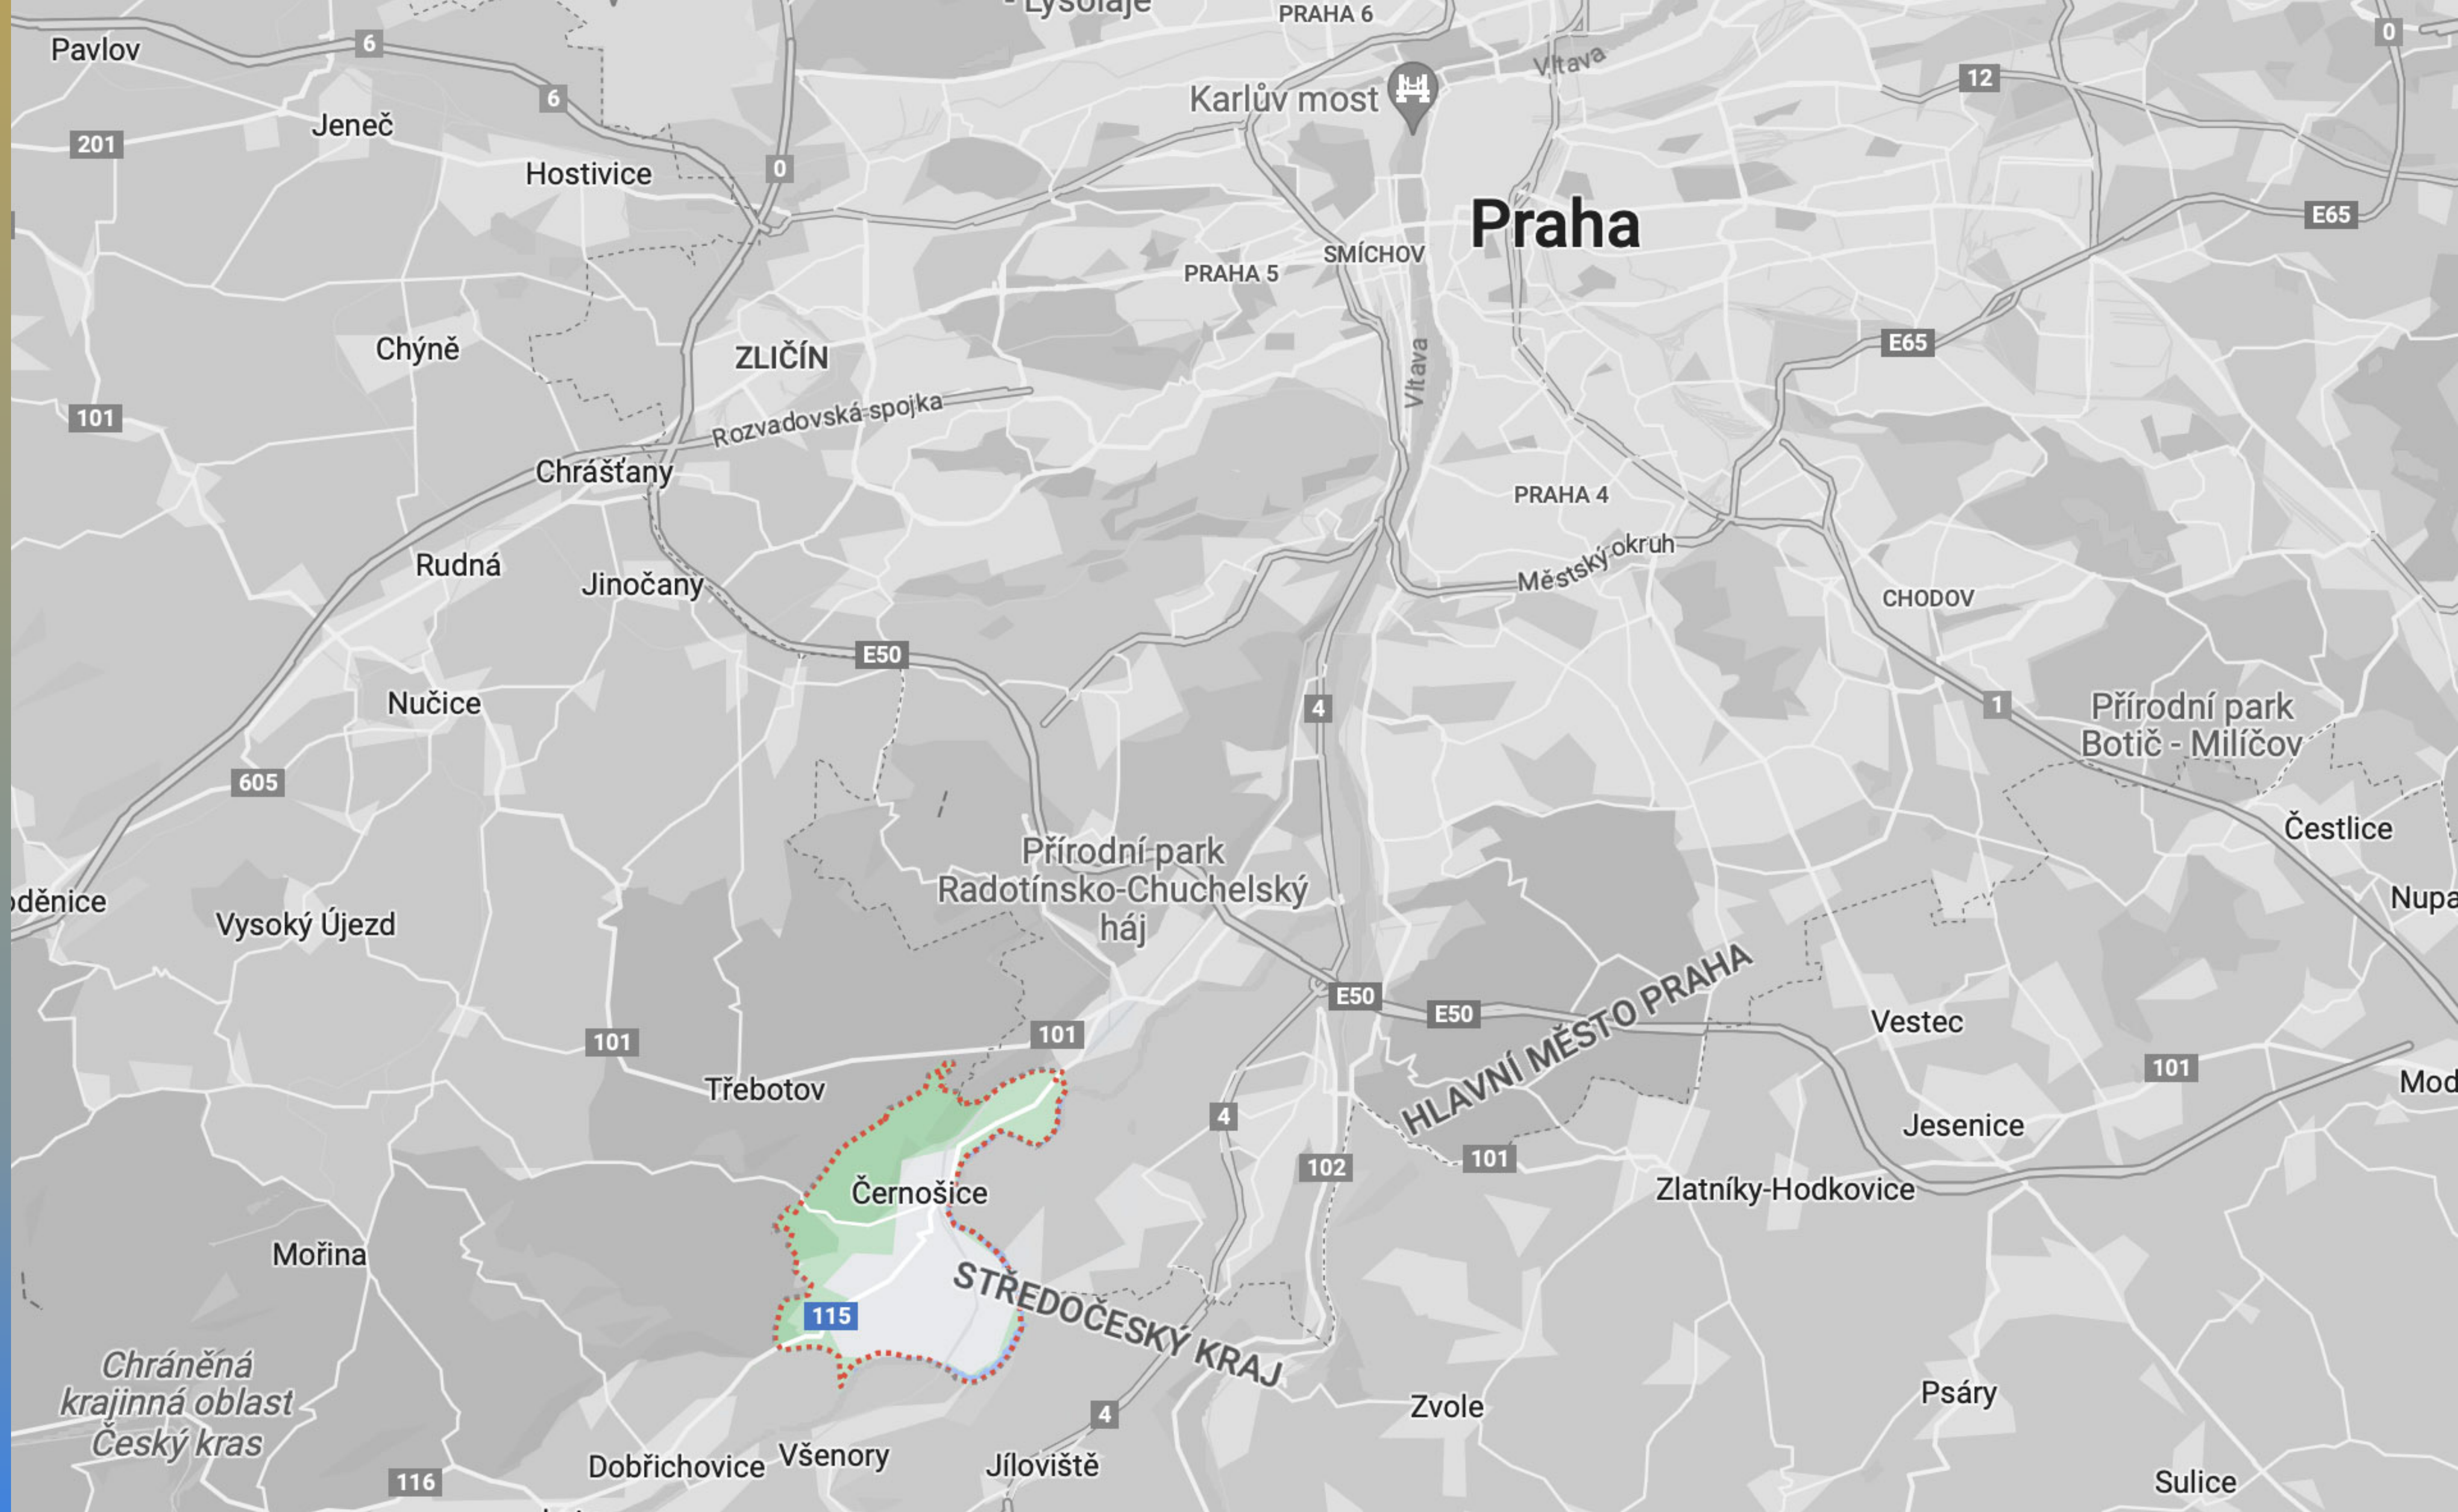

Robert Macho Realty

LOKALITA