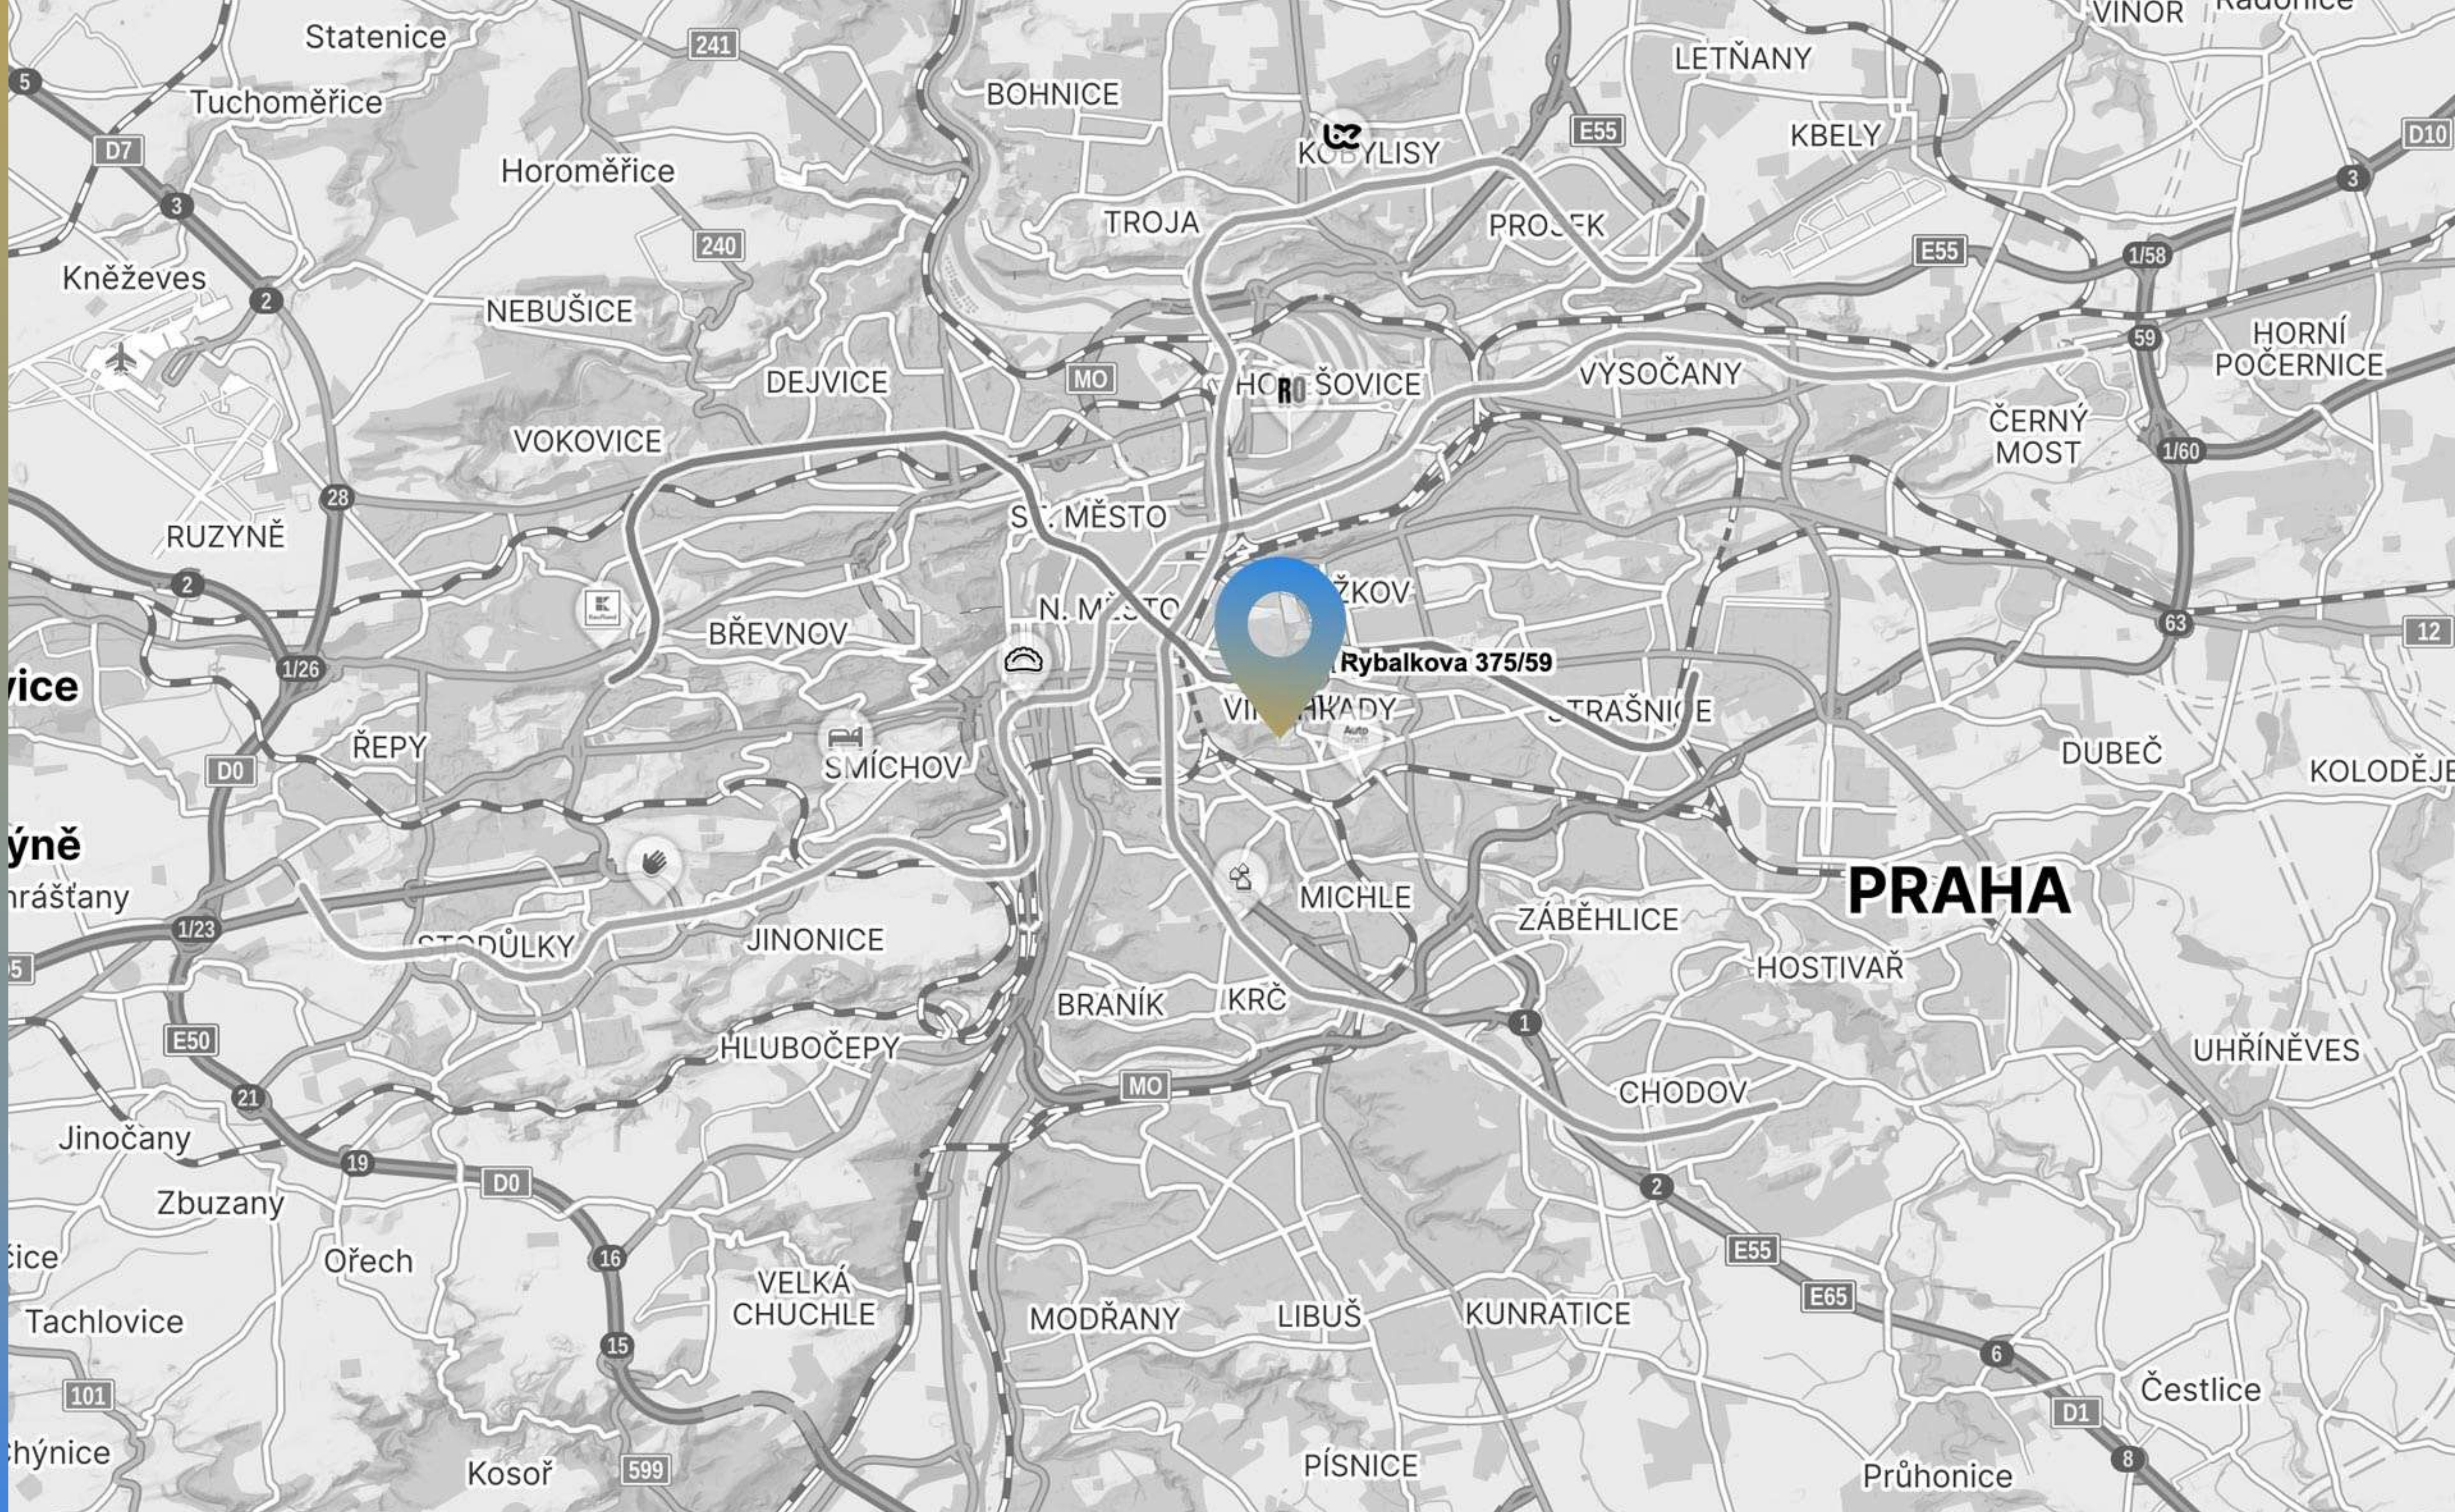

Robert Macho Realty

LOKALITA