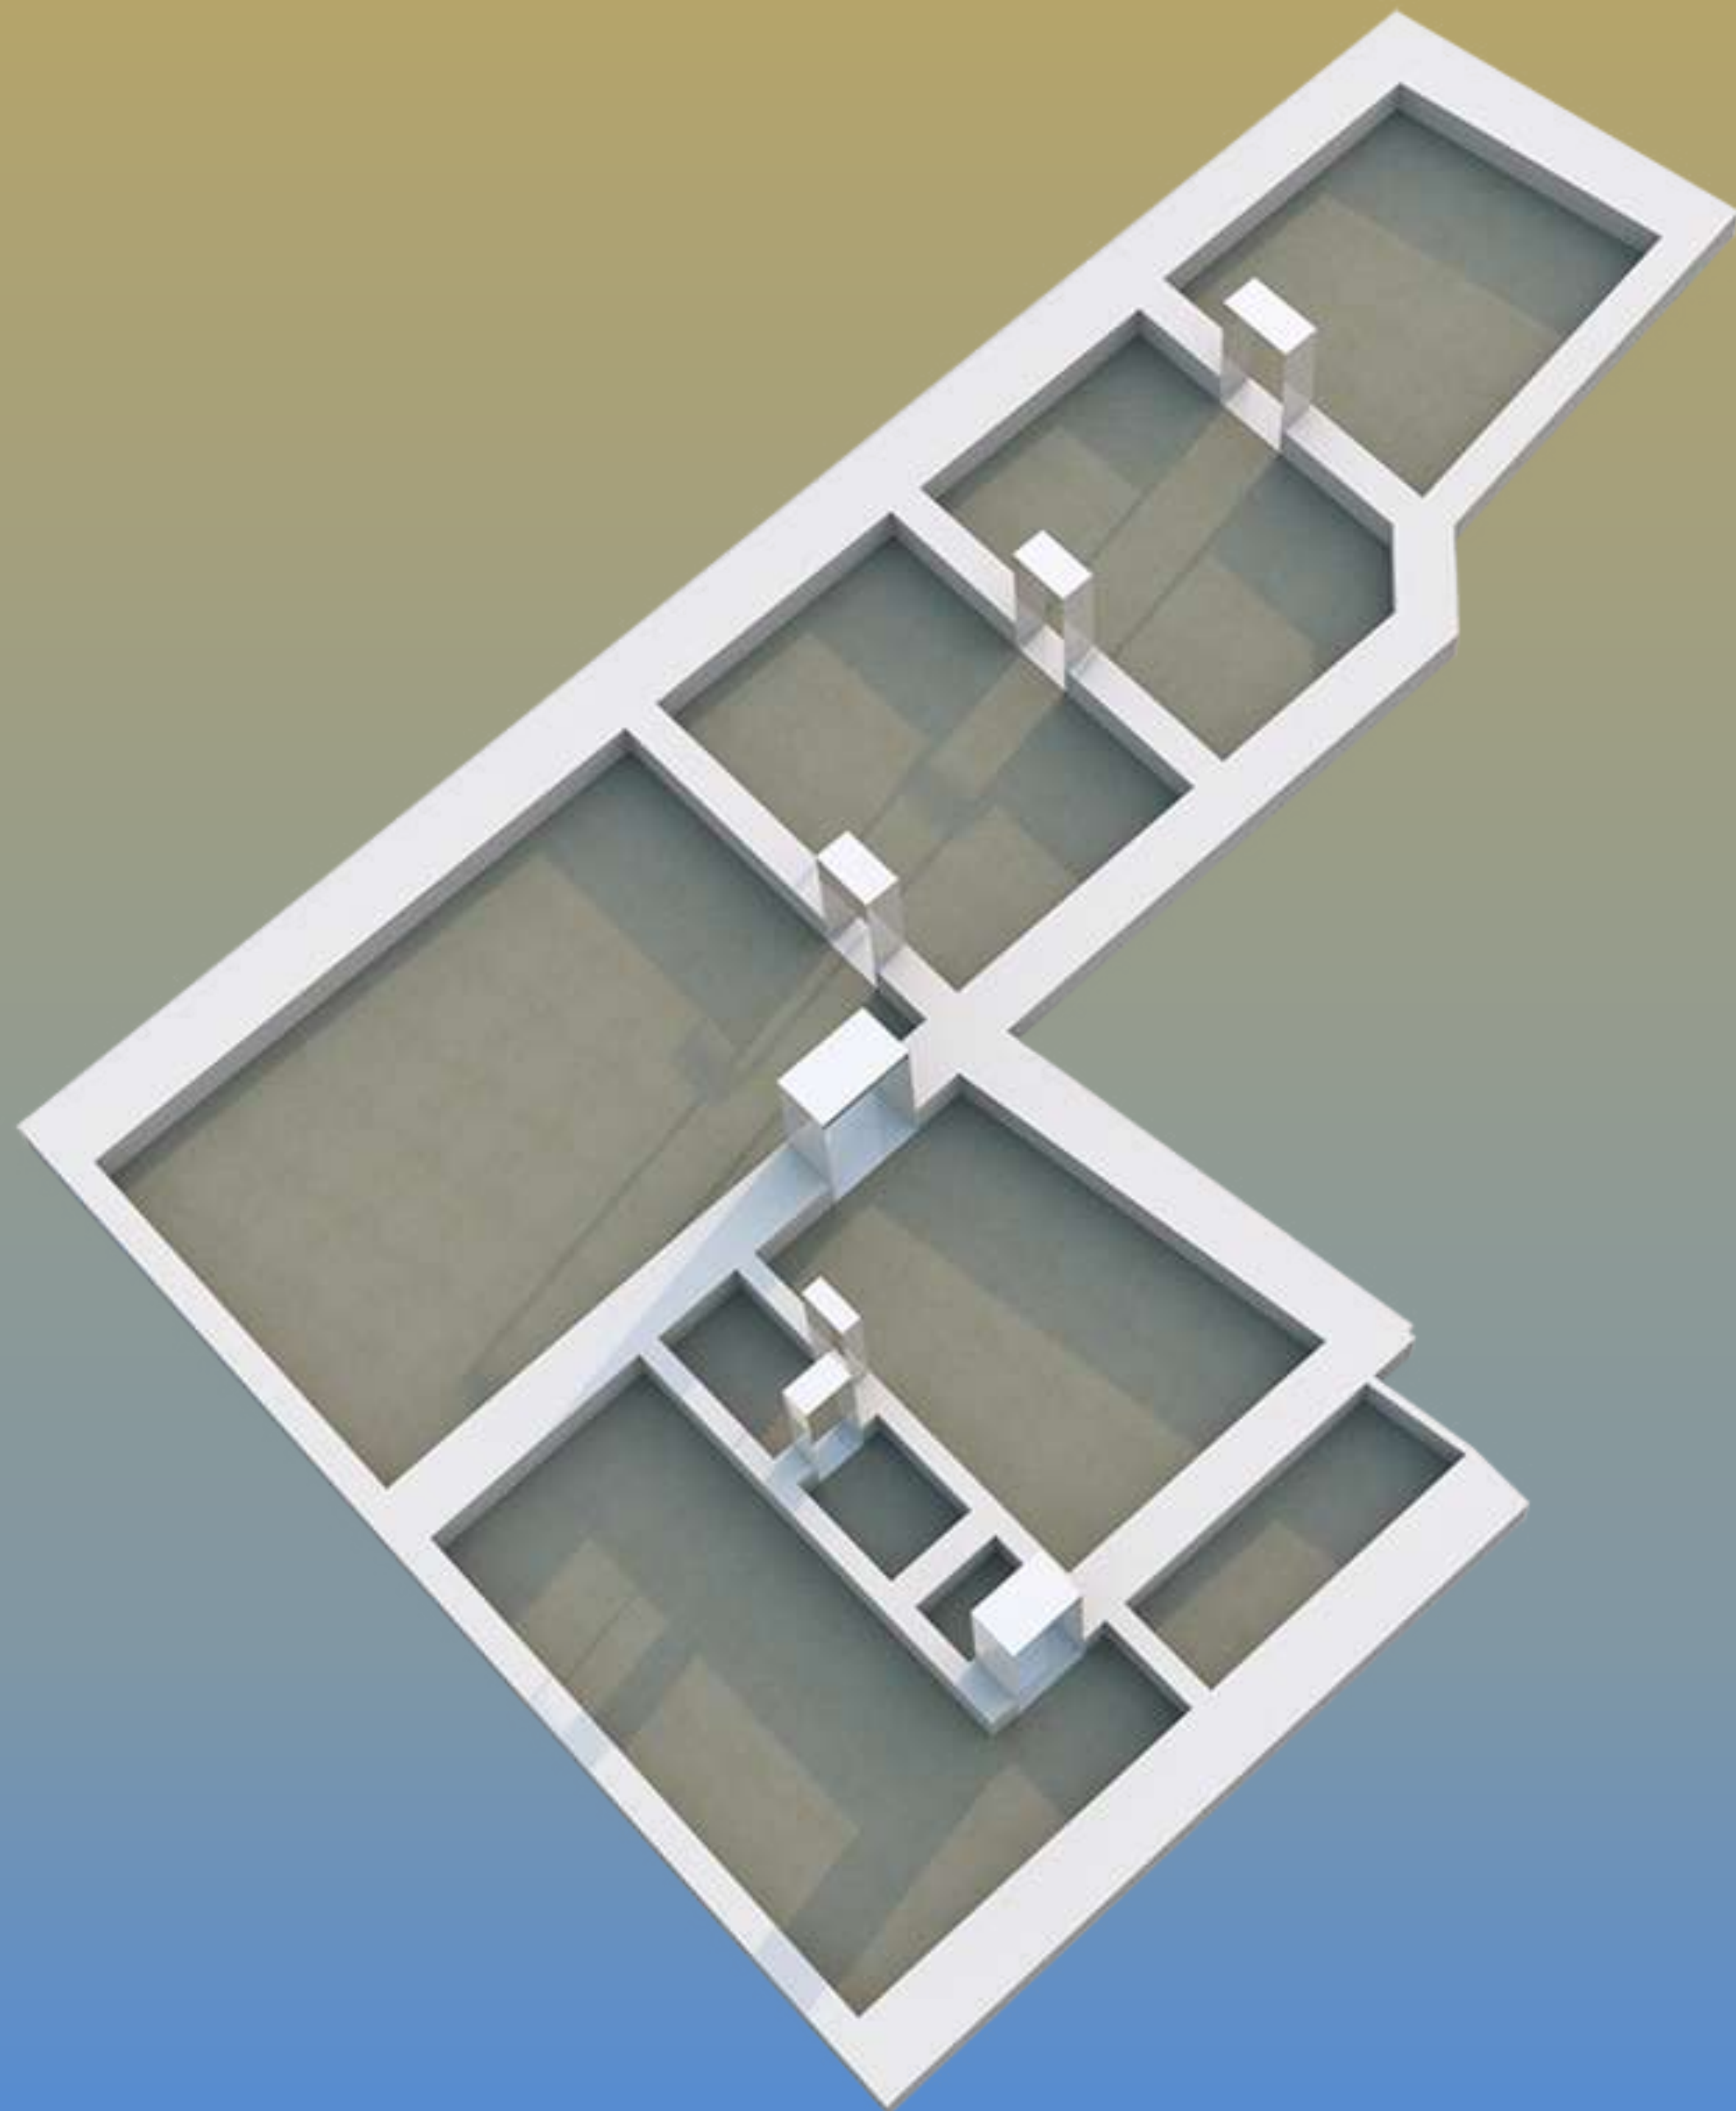

Robert Macho Reality

3D PŮDORYS