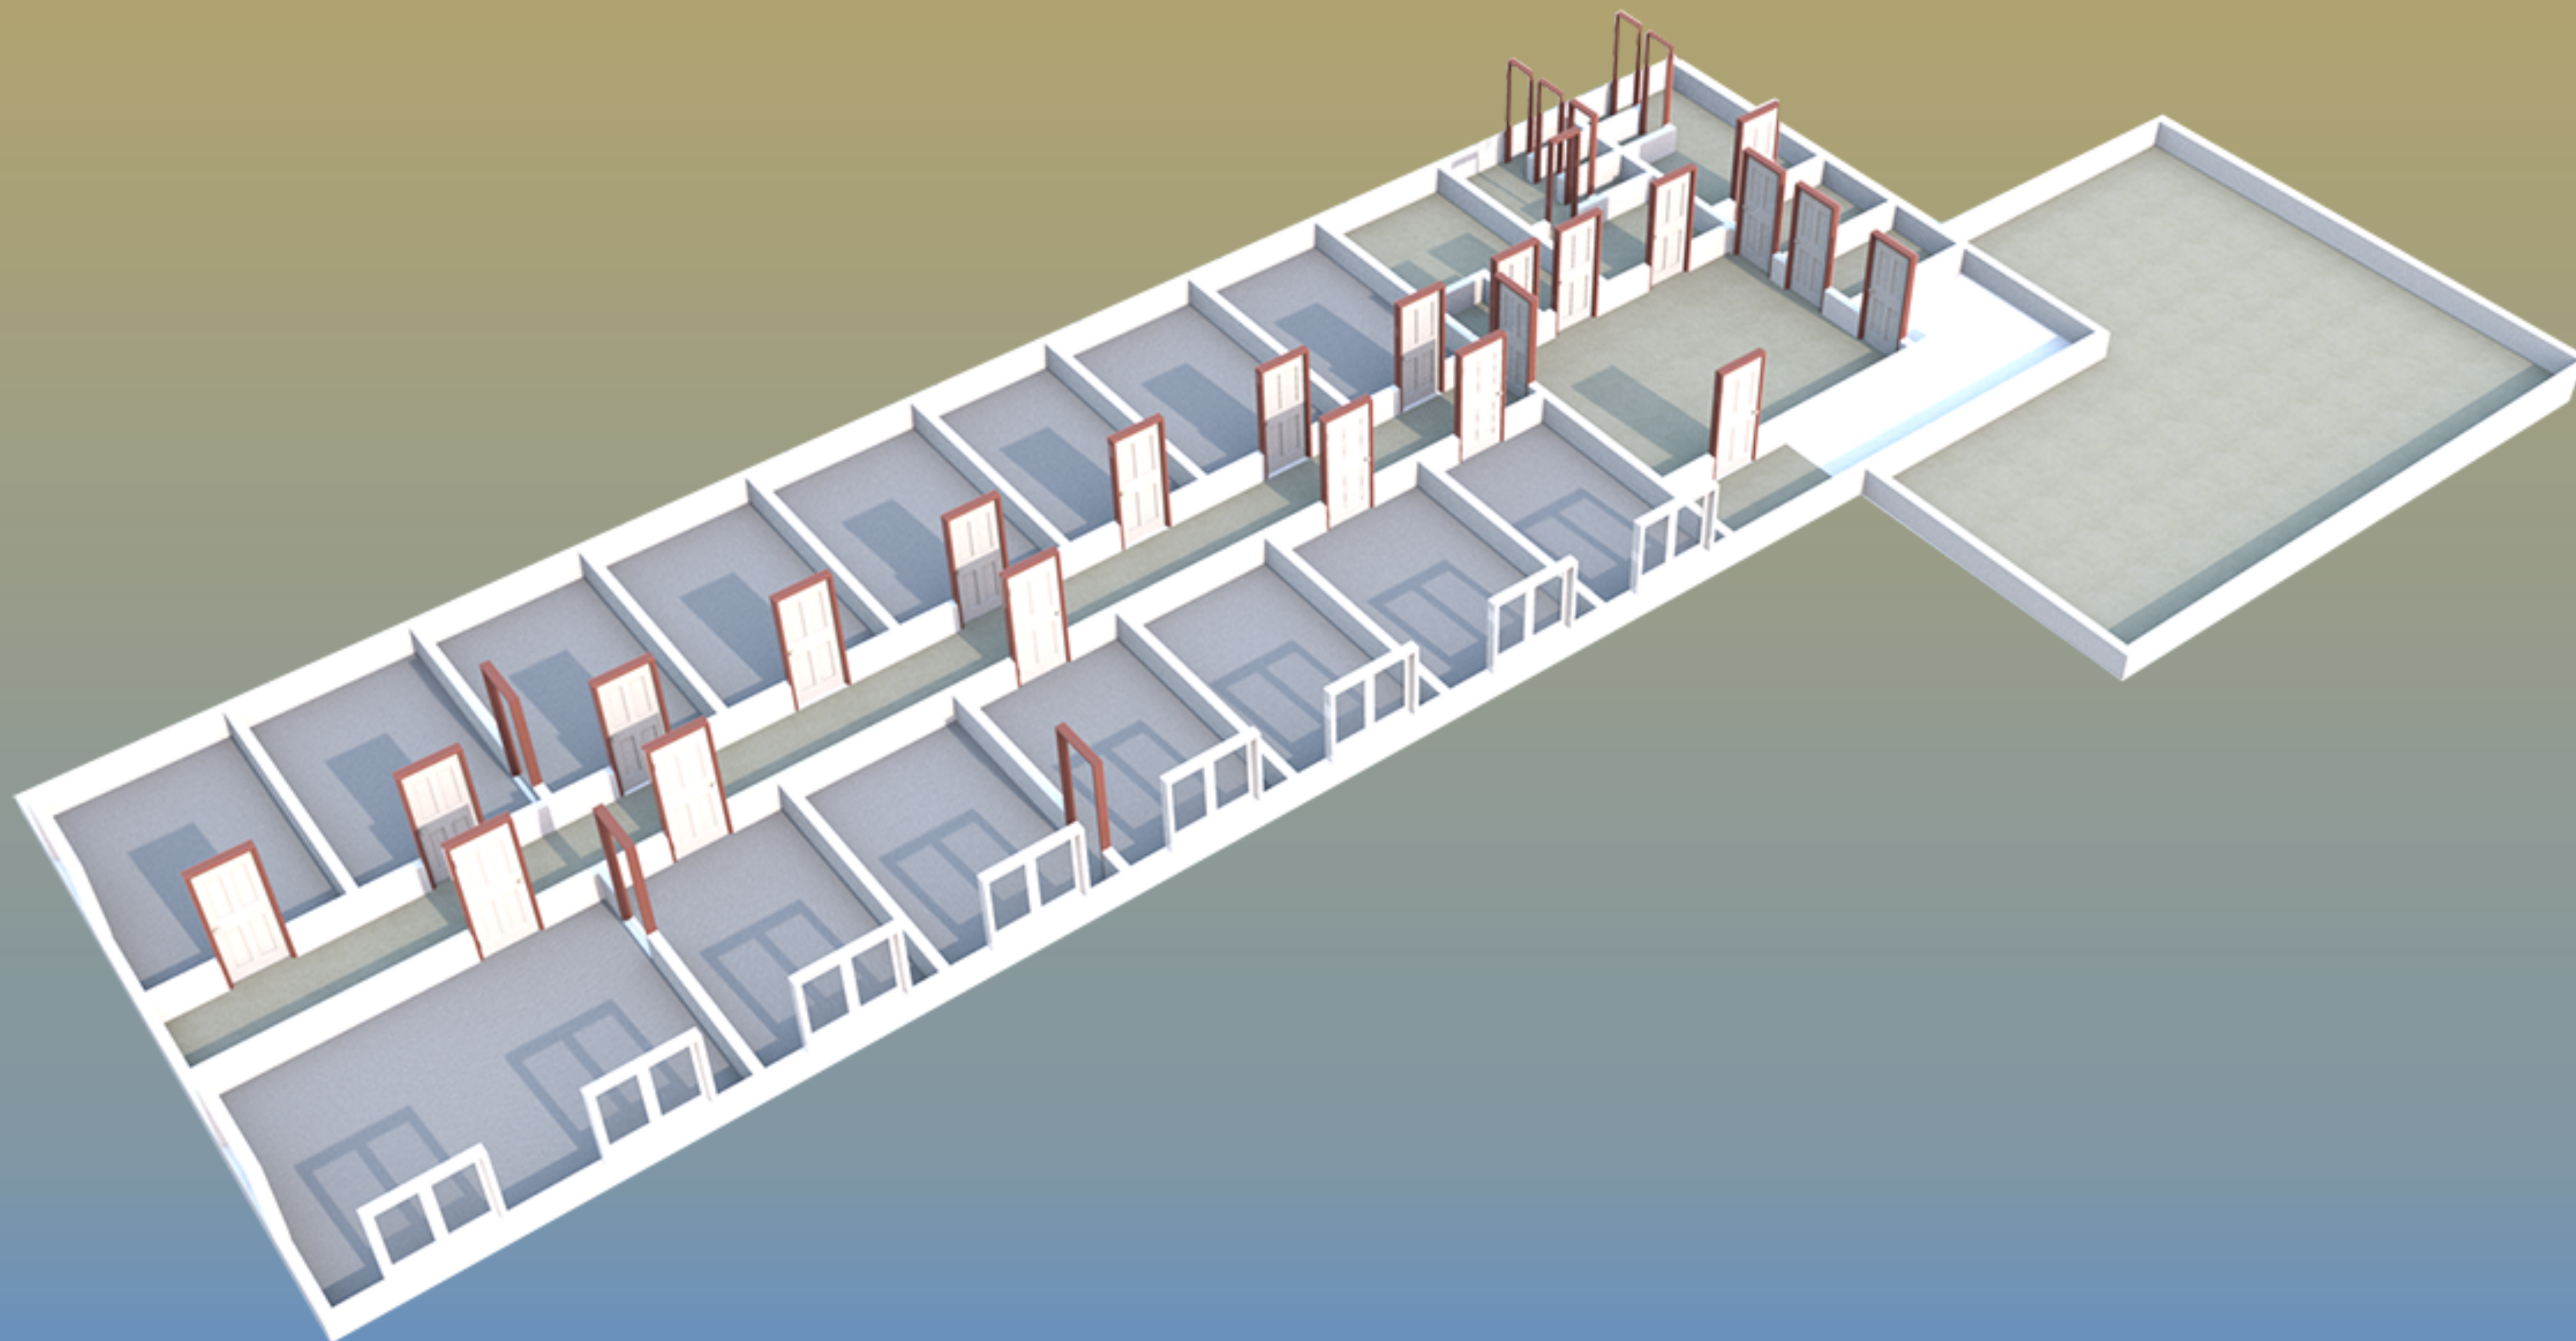

Robert Macho Reality

3D PŮDORYS 2.NP