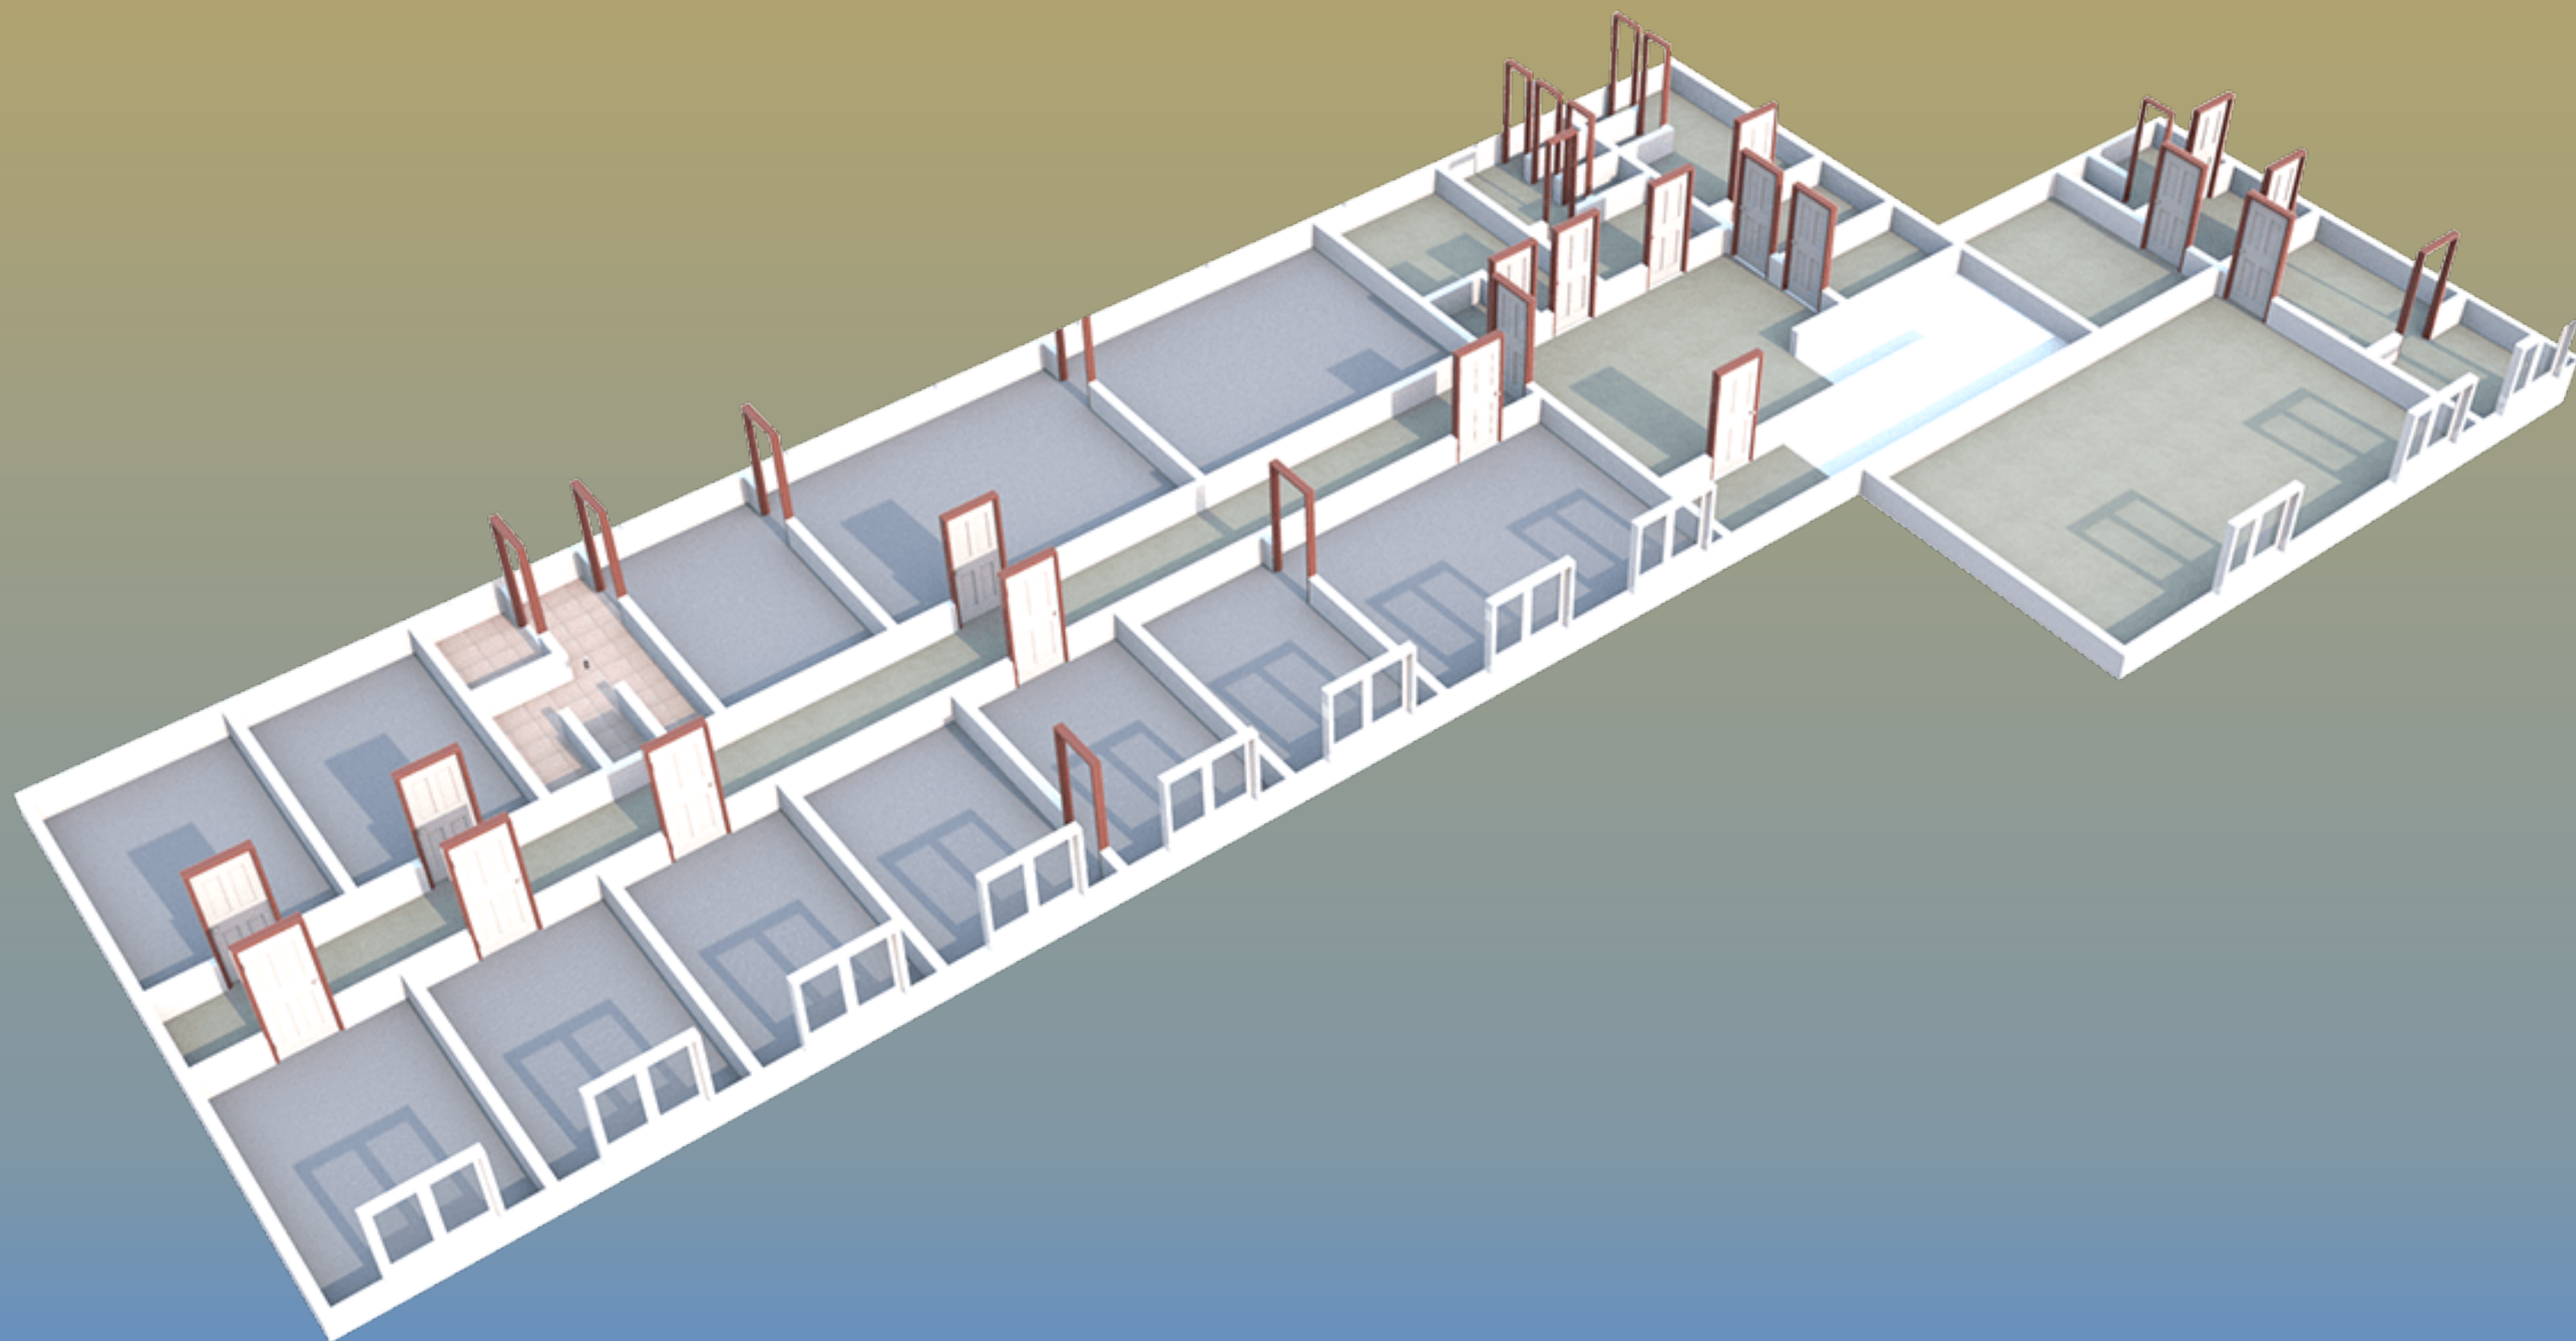

Robert Macho Reality

3D PŮDORYS 1.NP