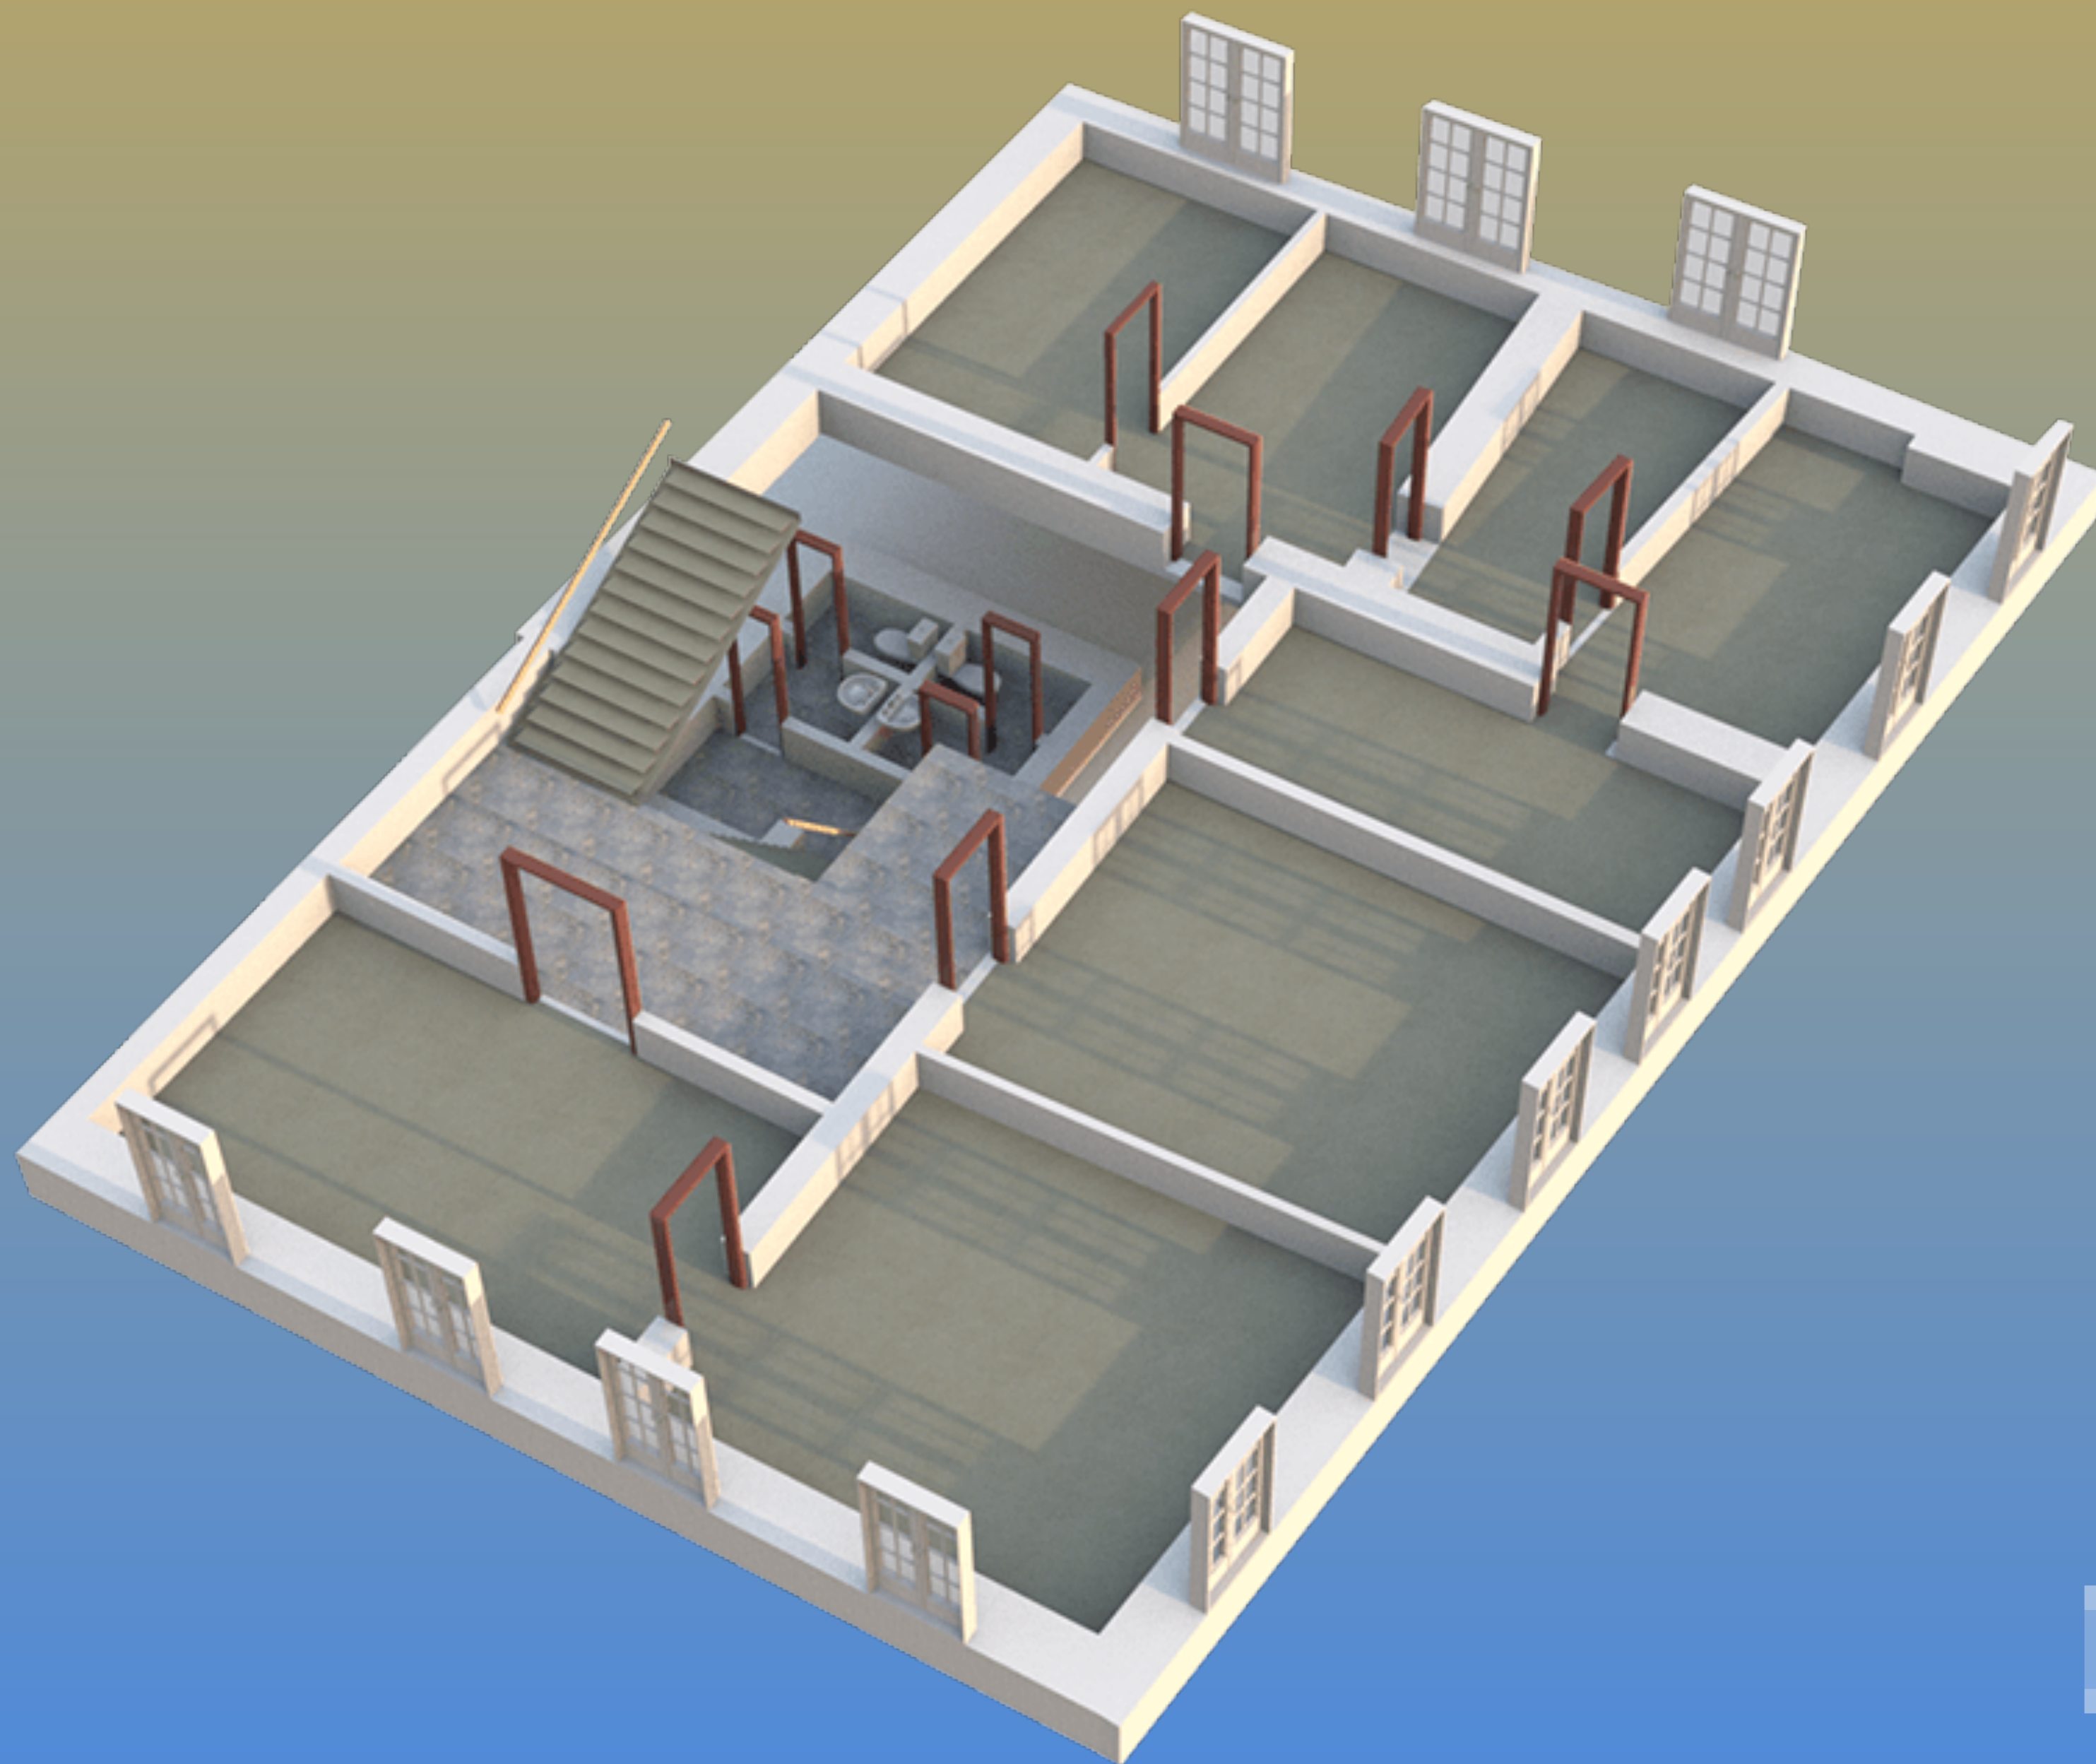

Rohový dům je umístěn na parcele o velikosti 437 m². Dům je částečně podsklepený, má dvě patra a půdu o celkové podlahové ploše 307 m² + 170 m² (půda). Zastavěná plocha pozemku je 233 m².

Dům je z roku cca 1850, v 50. letech minulého století byl zestátněn a následně v letech 1968 - 1972 kompletně přestavěn na městskou polikliniku. V roce 1991 byl vrácen v restituci a do listopadu 2022 je využíván jako zdravotní středisko. Dům je plně funkční, po drobných úpravách ihned k využití. Má plynové ústřední topení.

Robert Macho Reality

3D PŮDORYS 1.NP

1	Podlahová plocha	144,5 m ²
2	Garáž	15,7 m ²

Robert Macho Reality

3D PŮDORYS 2.NP

1	Podlahová plocha	148,2 m ²
---	------------------	----------------------

Robert Macho Realty