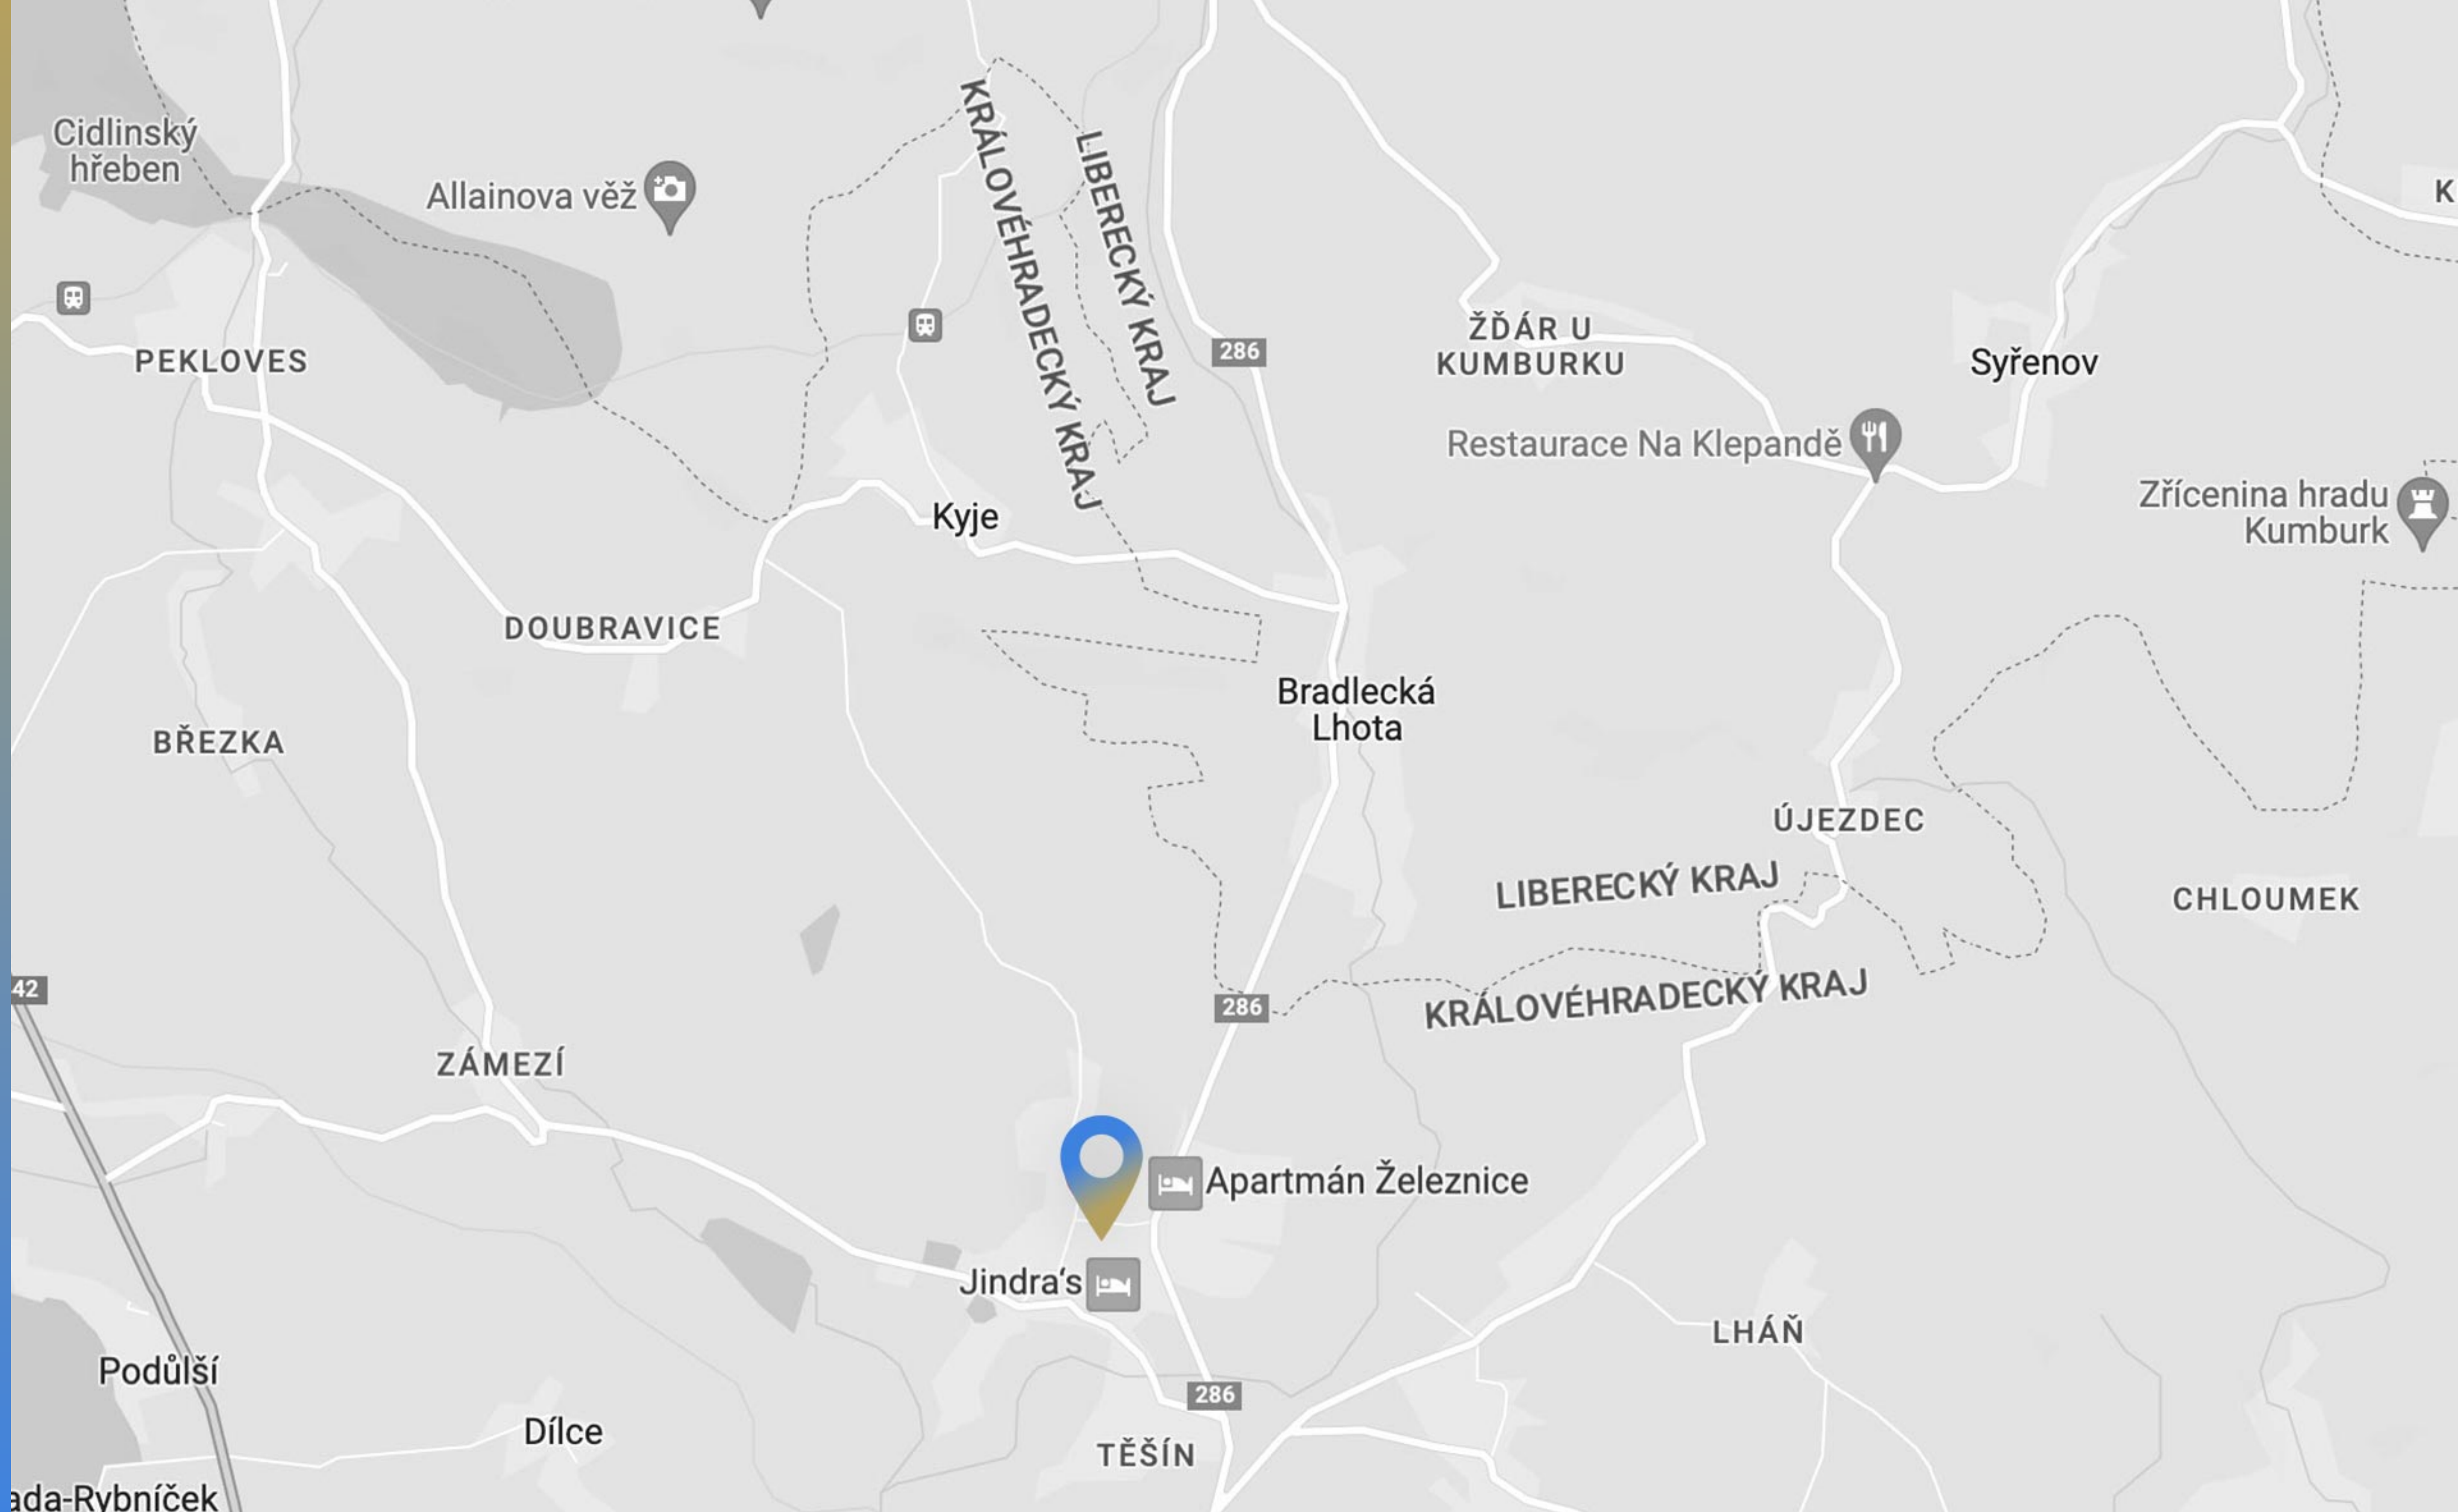

Robert Macho Realty

LOKALITA