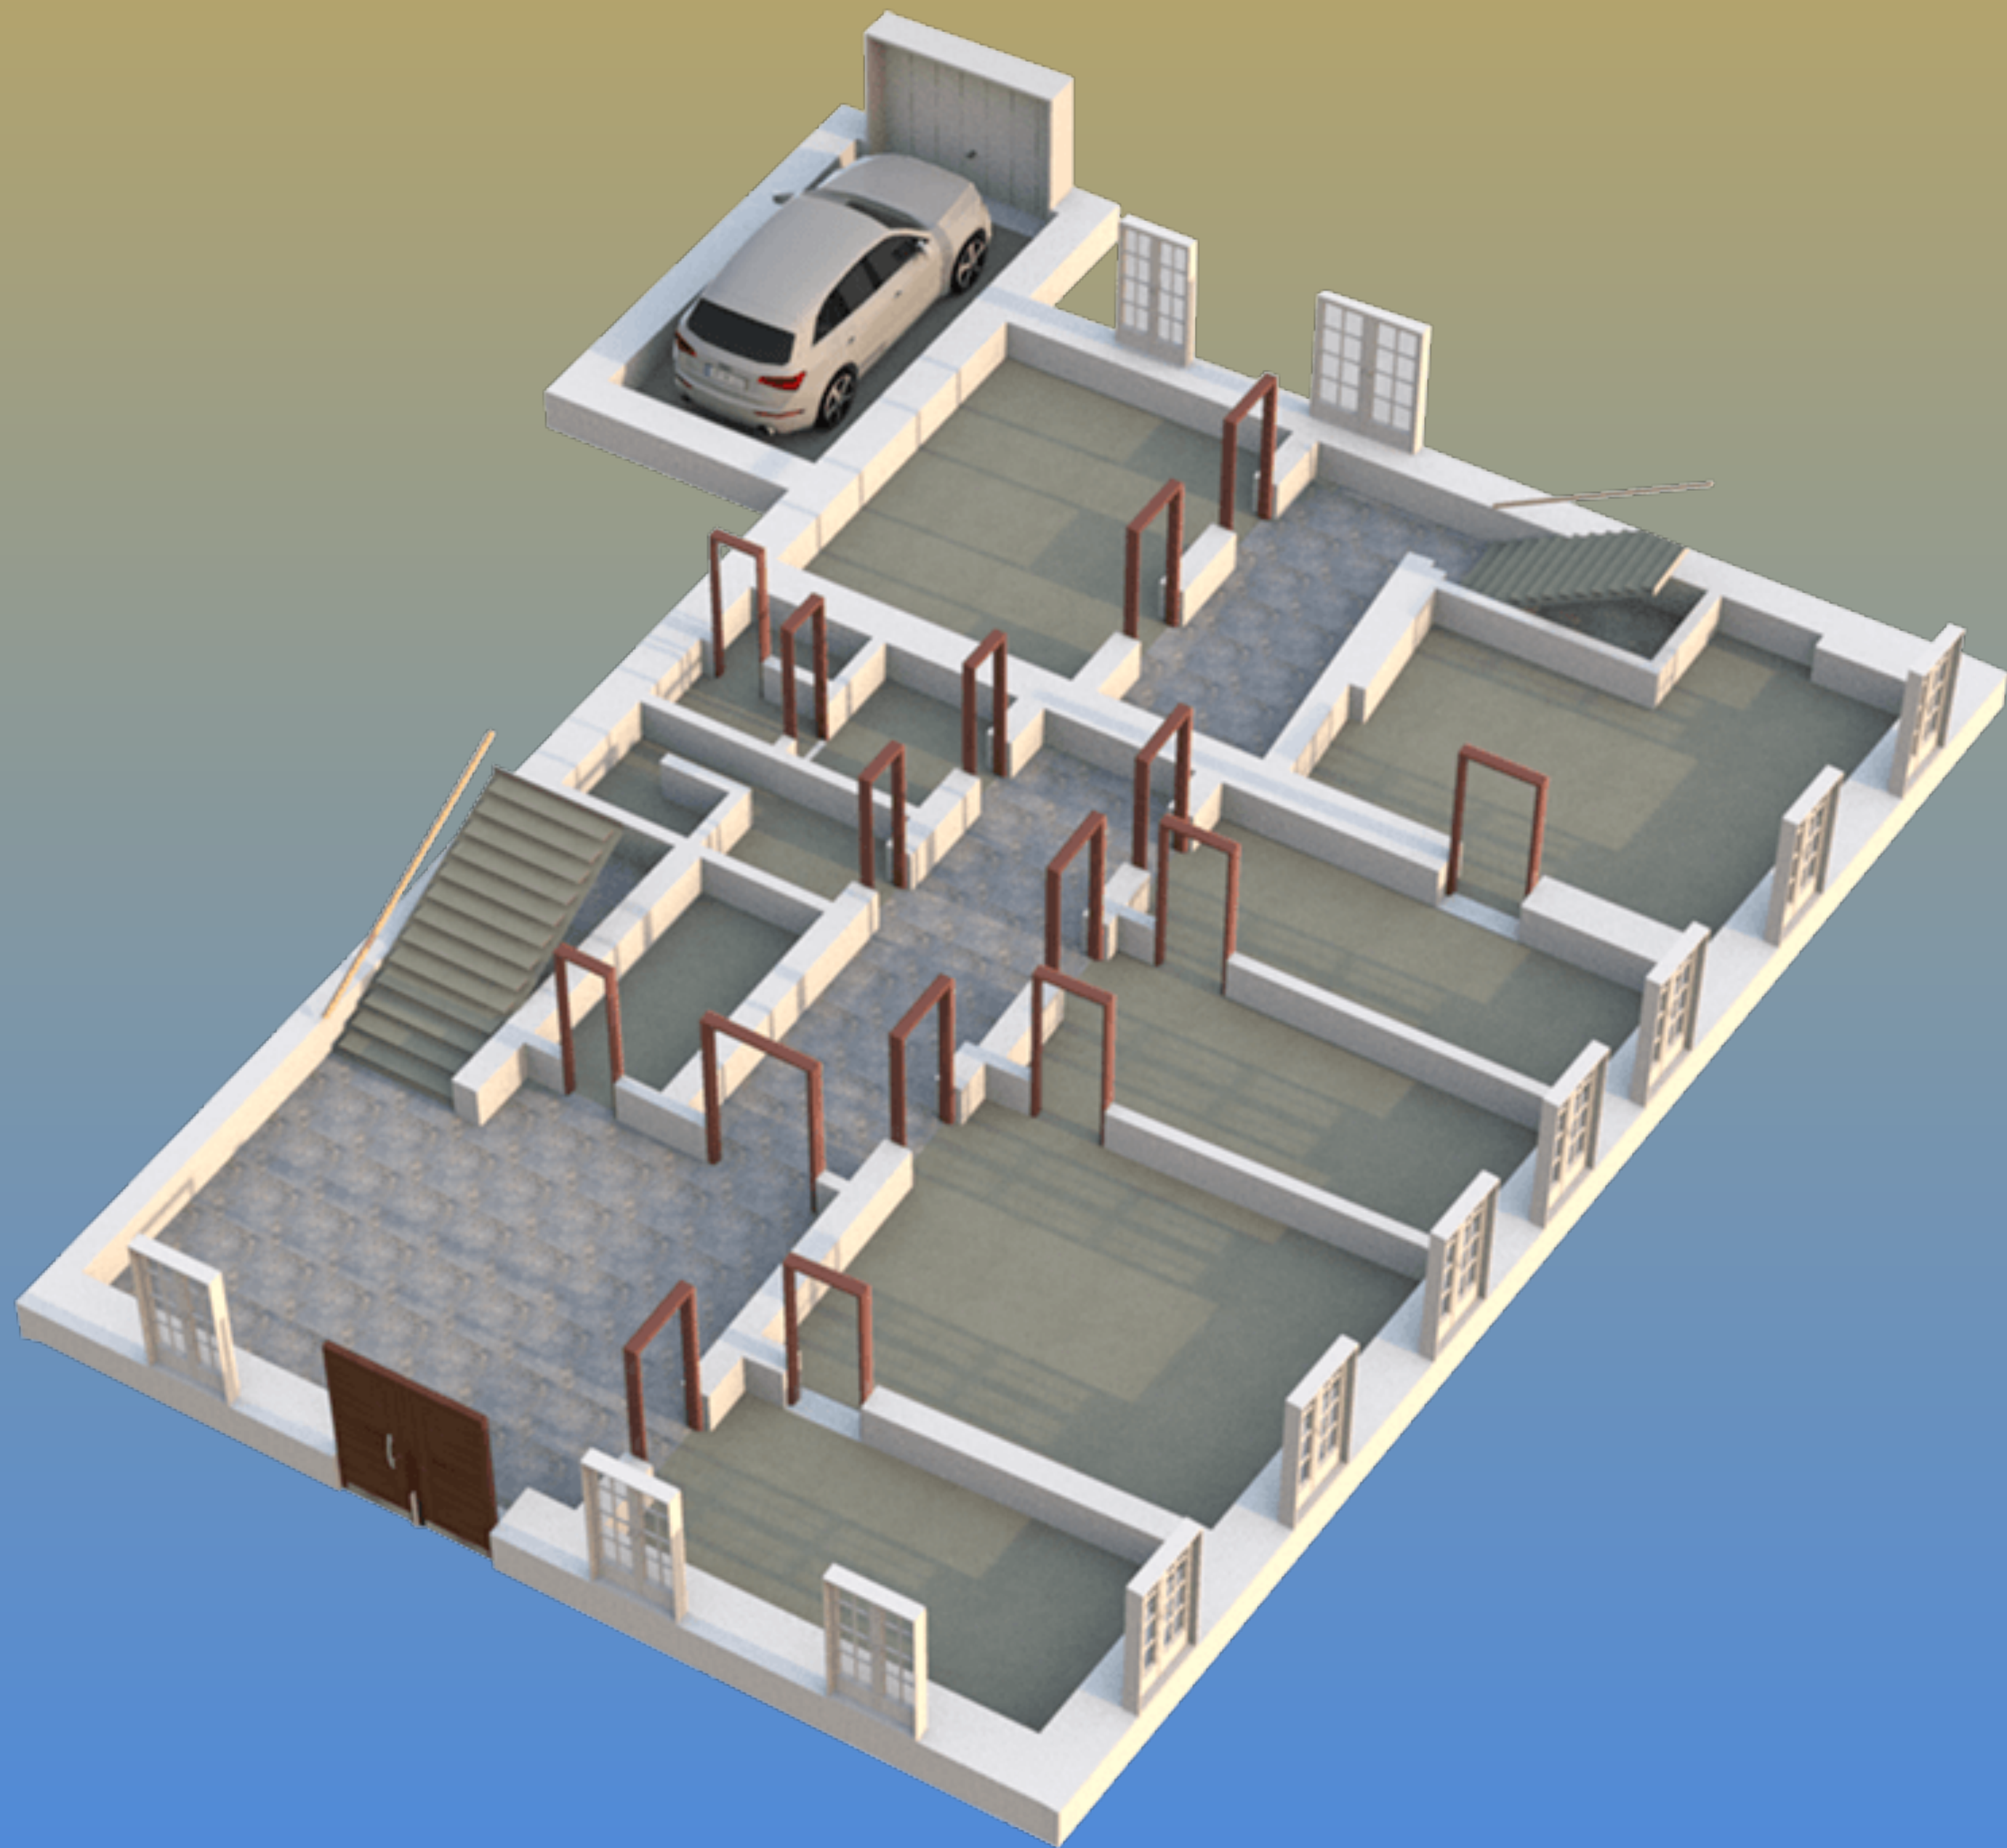

Robert Macho Reality

3D PŮDORYS 1.NP

1	Podlahová plocha	144,5 m²
2	Garáž	15,7 m²