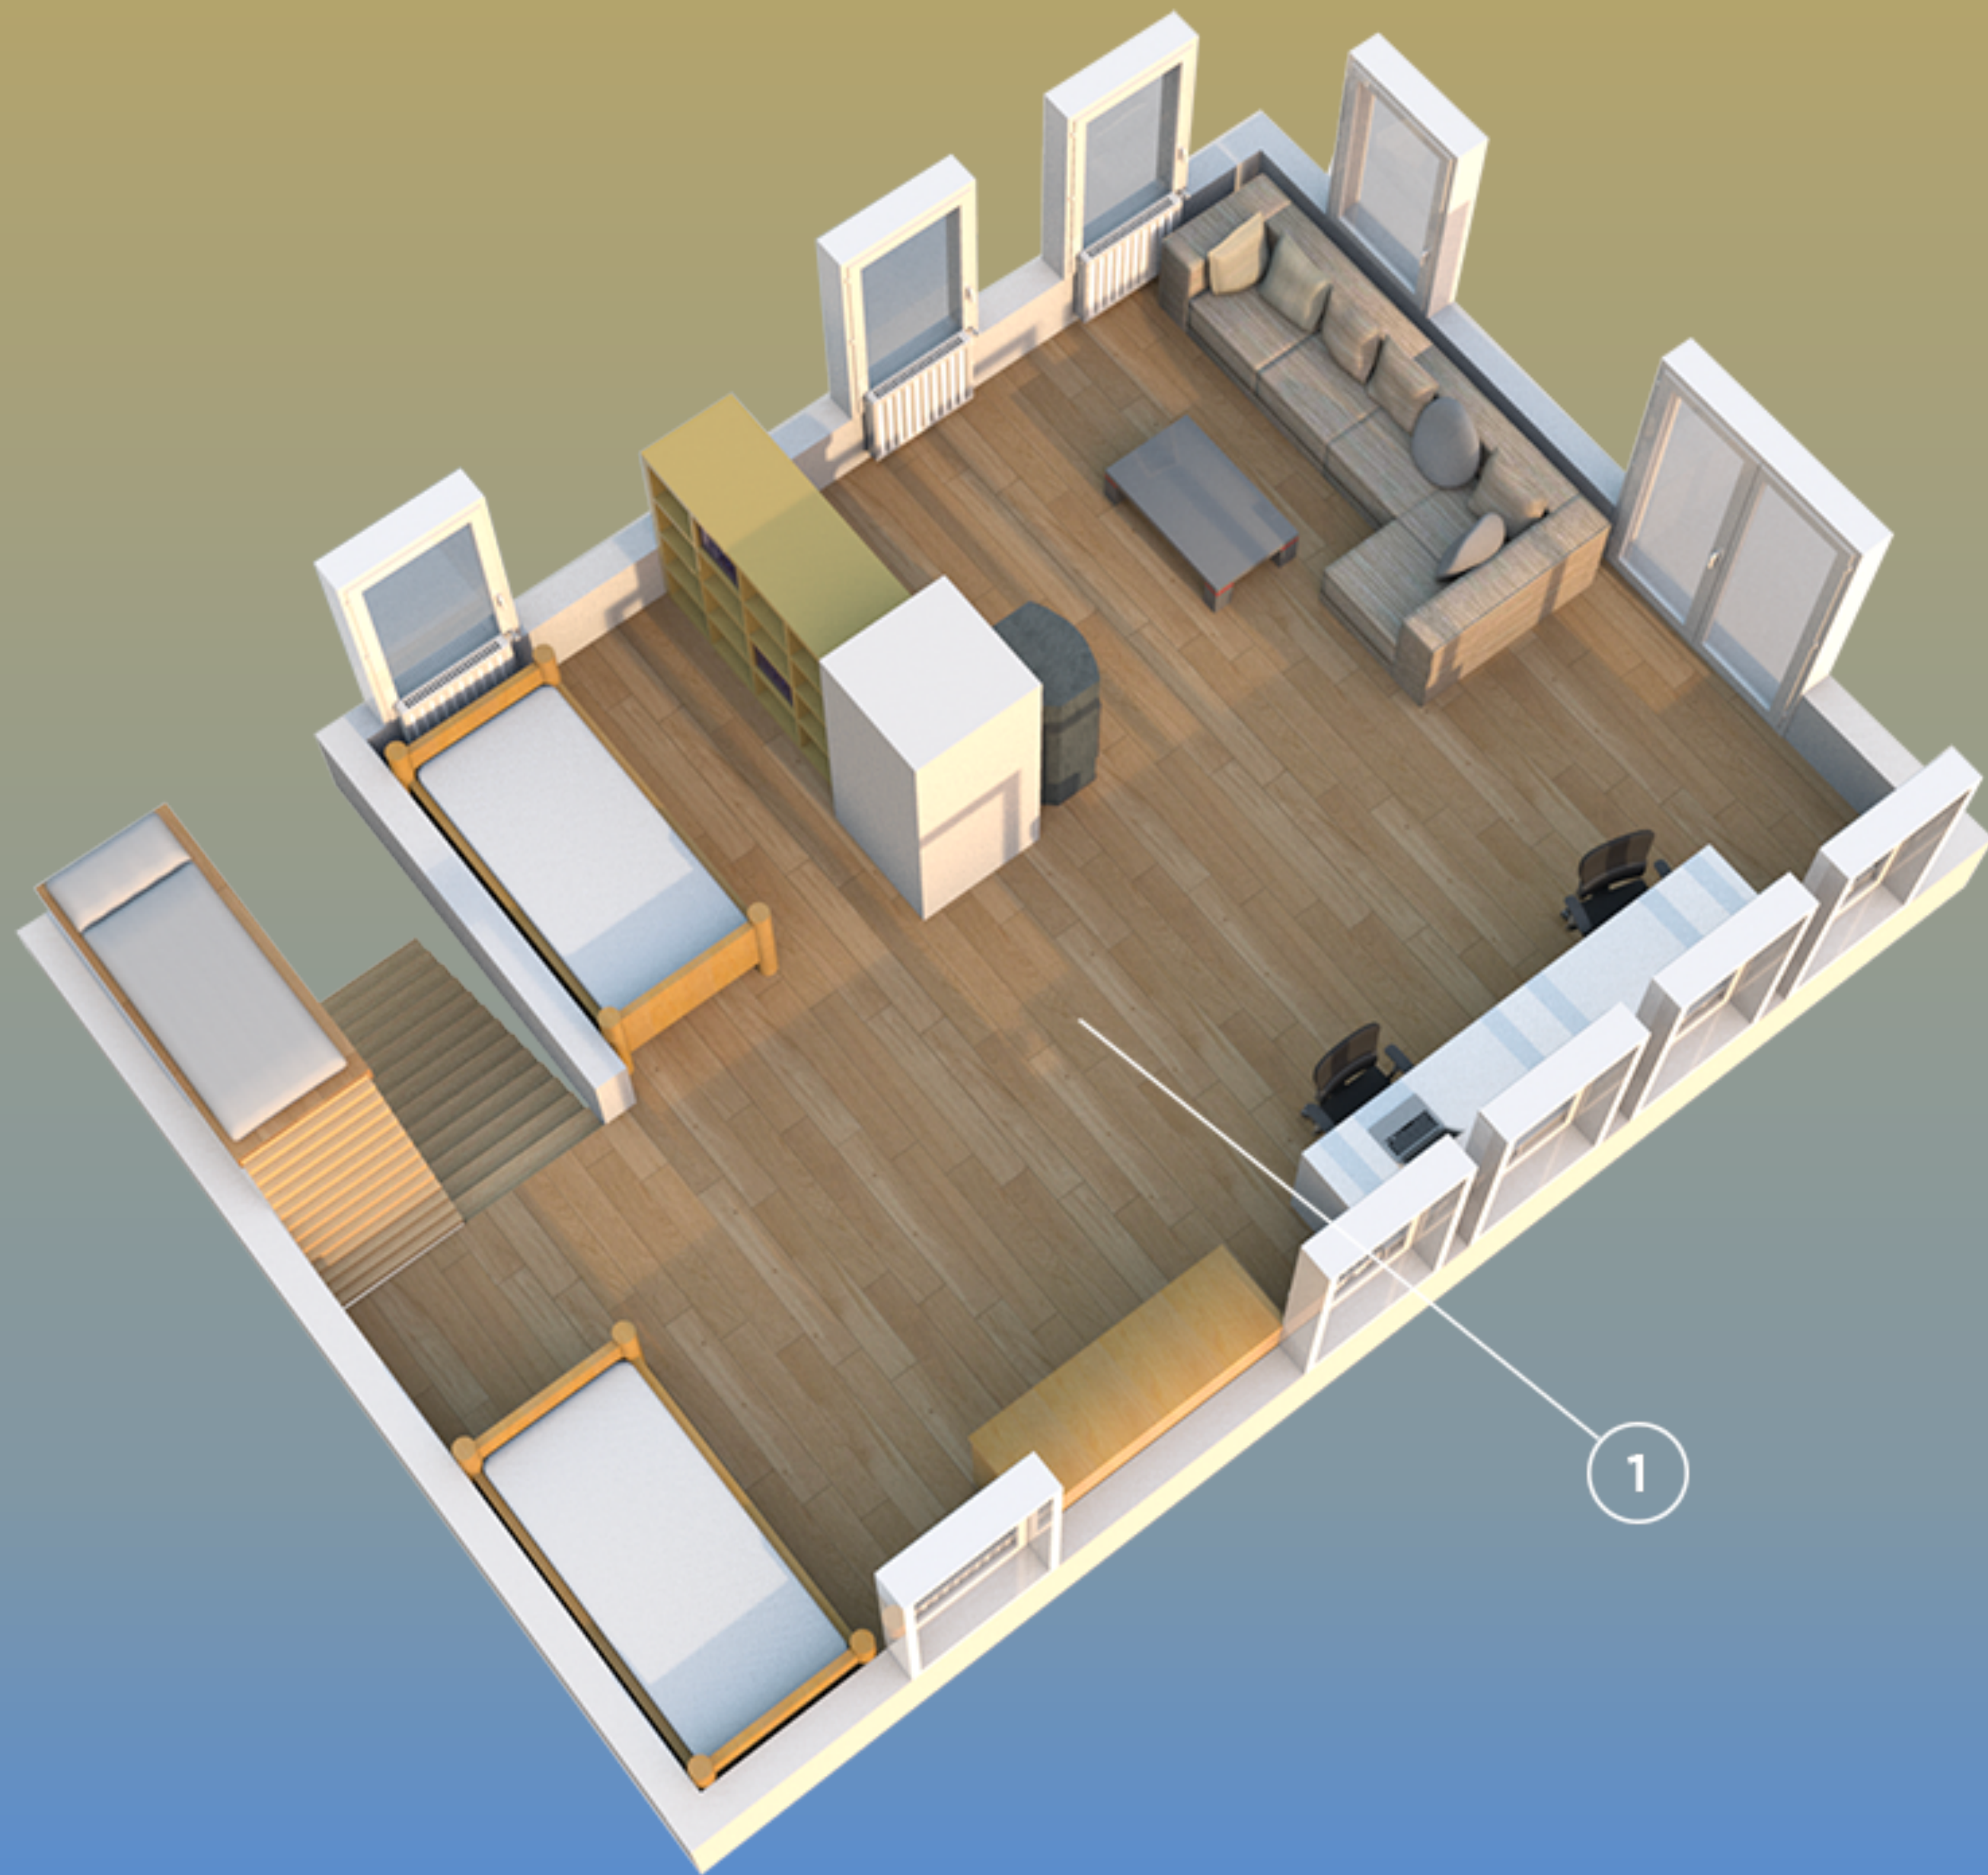

Robert Macho Realty

3D PŮDORYS 2. NP

1	Podkrovi	43,0 m²