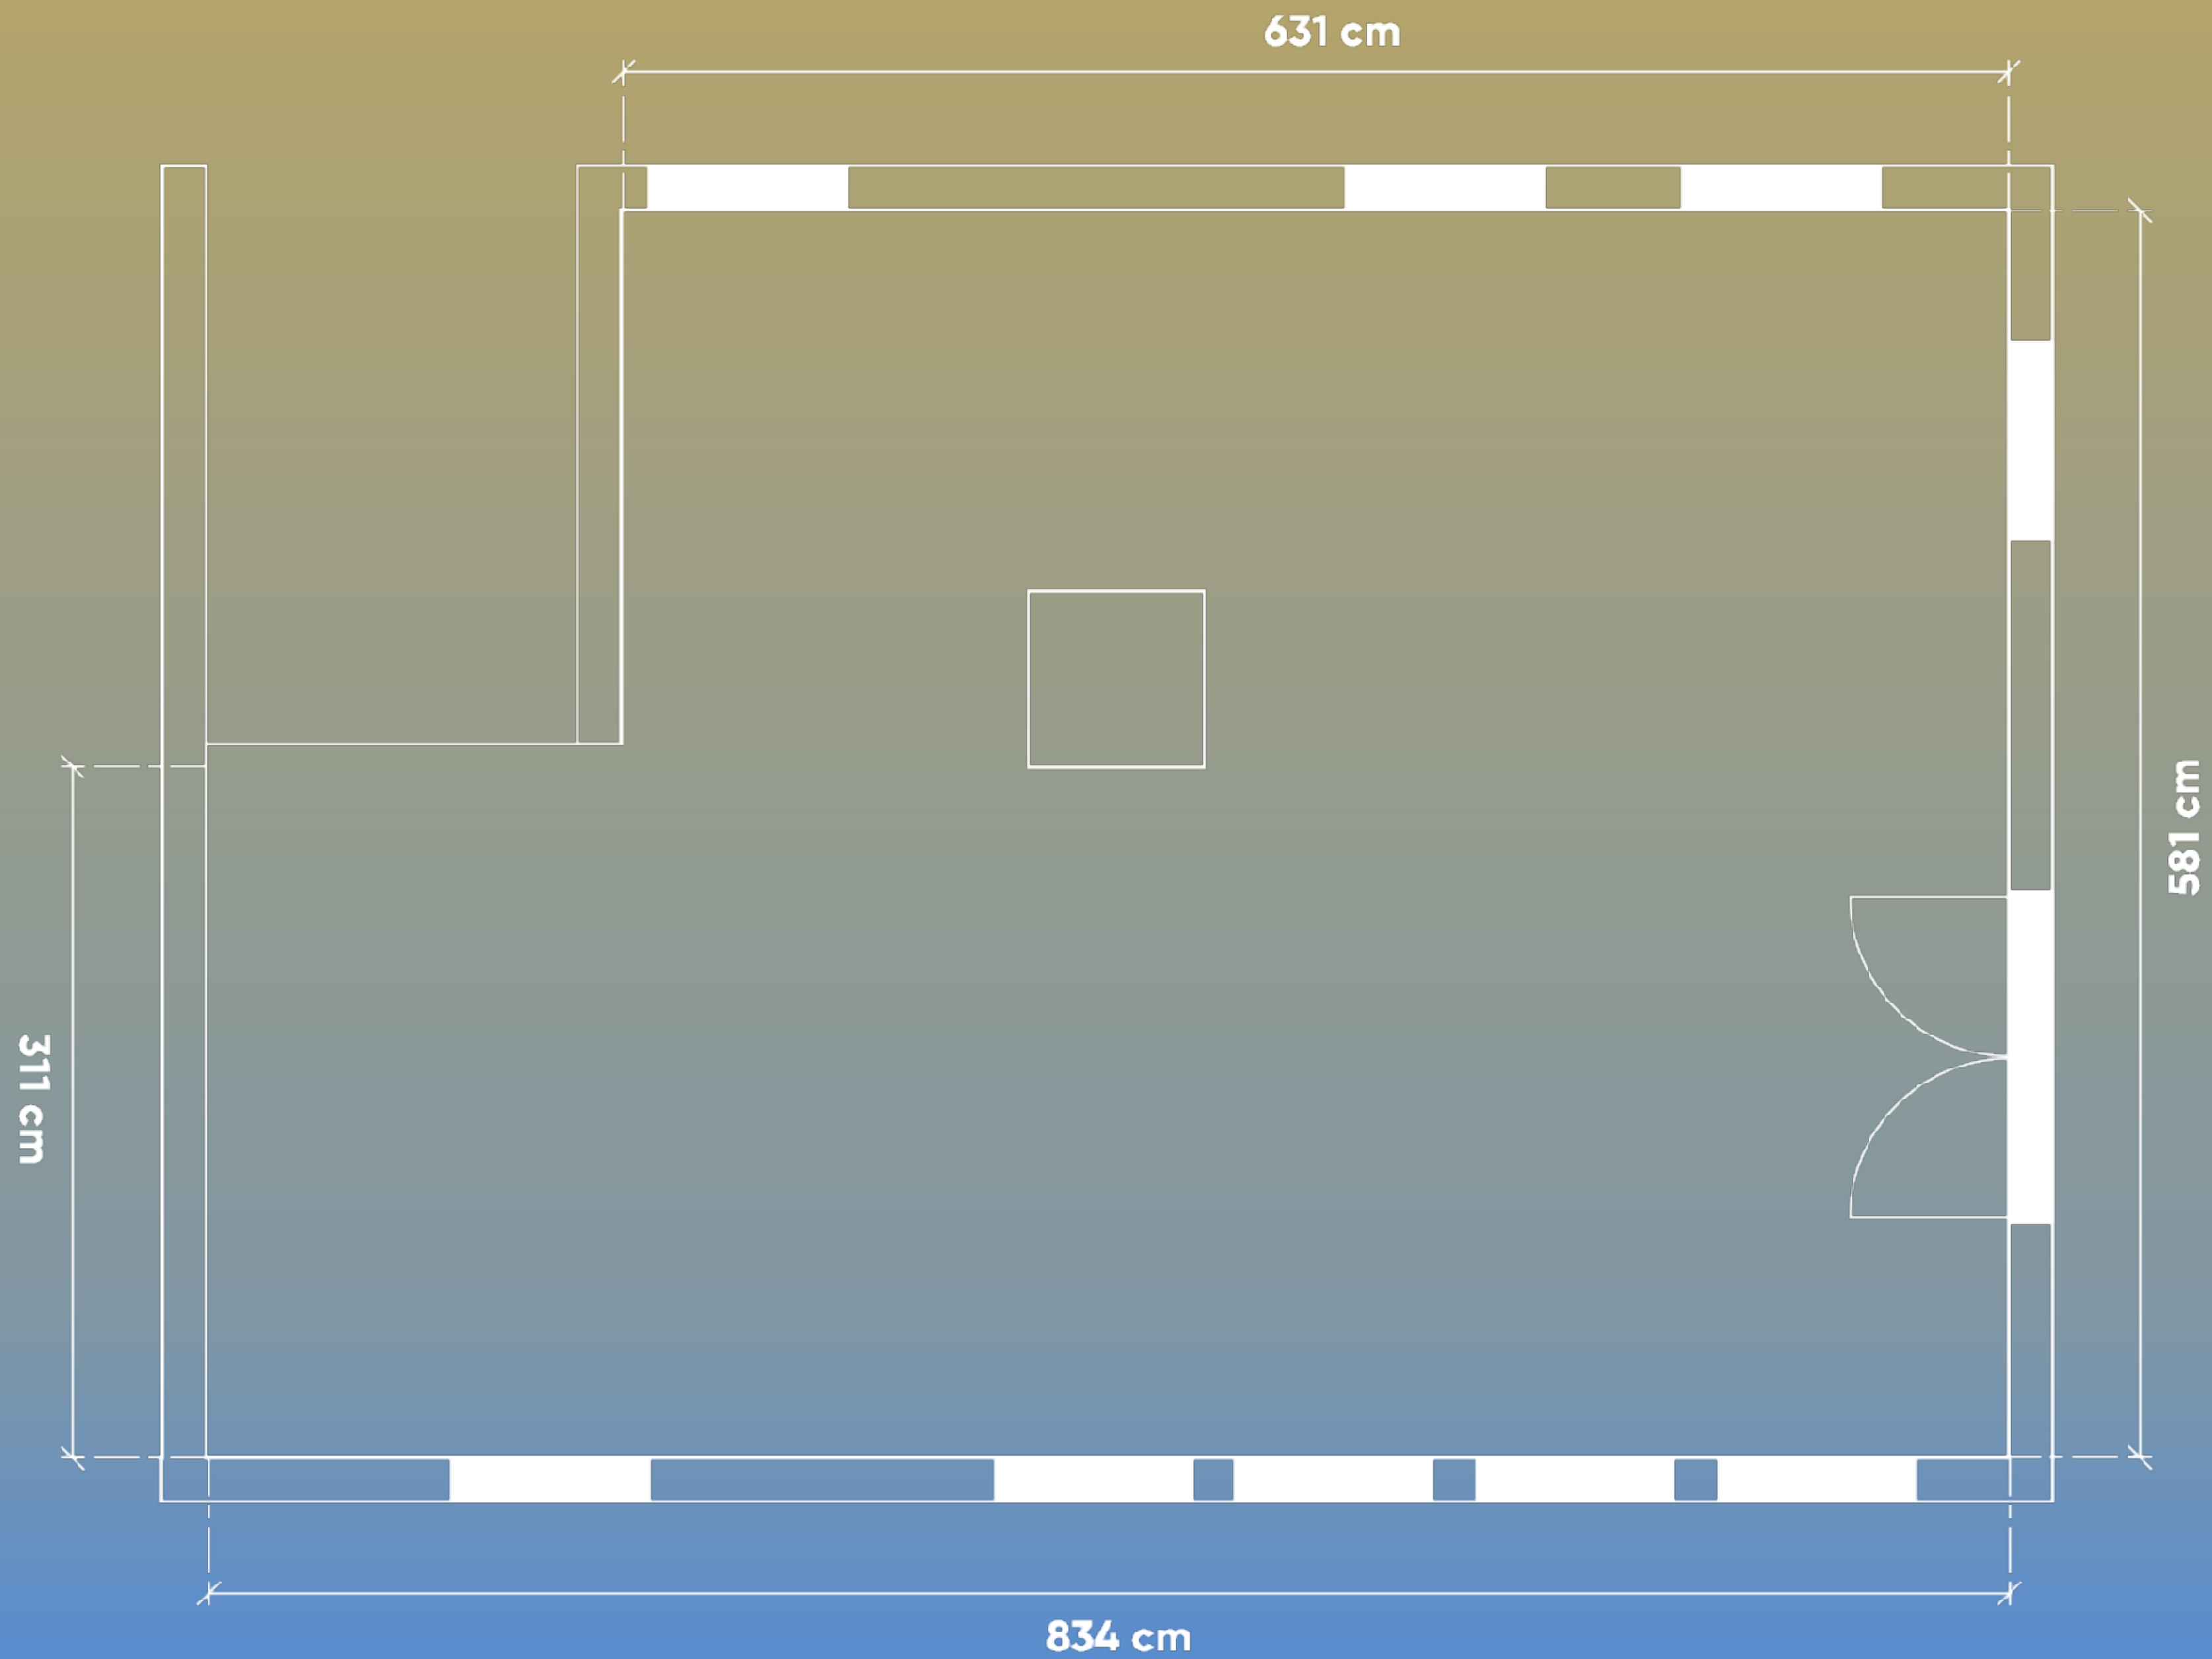

Robert Macho Realty

3D PŮDORYS 2. NP

1	Podkrovi	43,0 m ²
---	----------	---------------------

2D PŮDORYS 2. NP

Robert Macho Realty

INTERIÉR

Robert Macho Realty

INTERIÉR