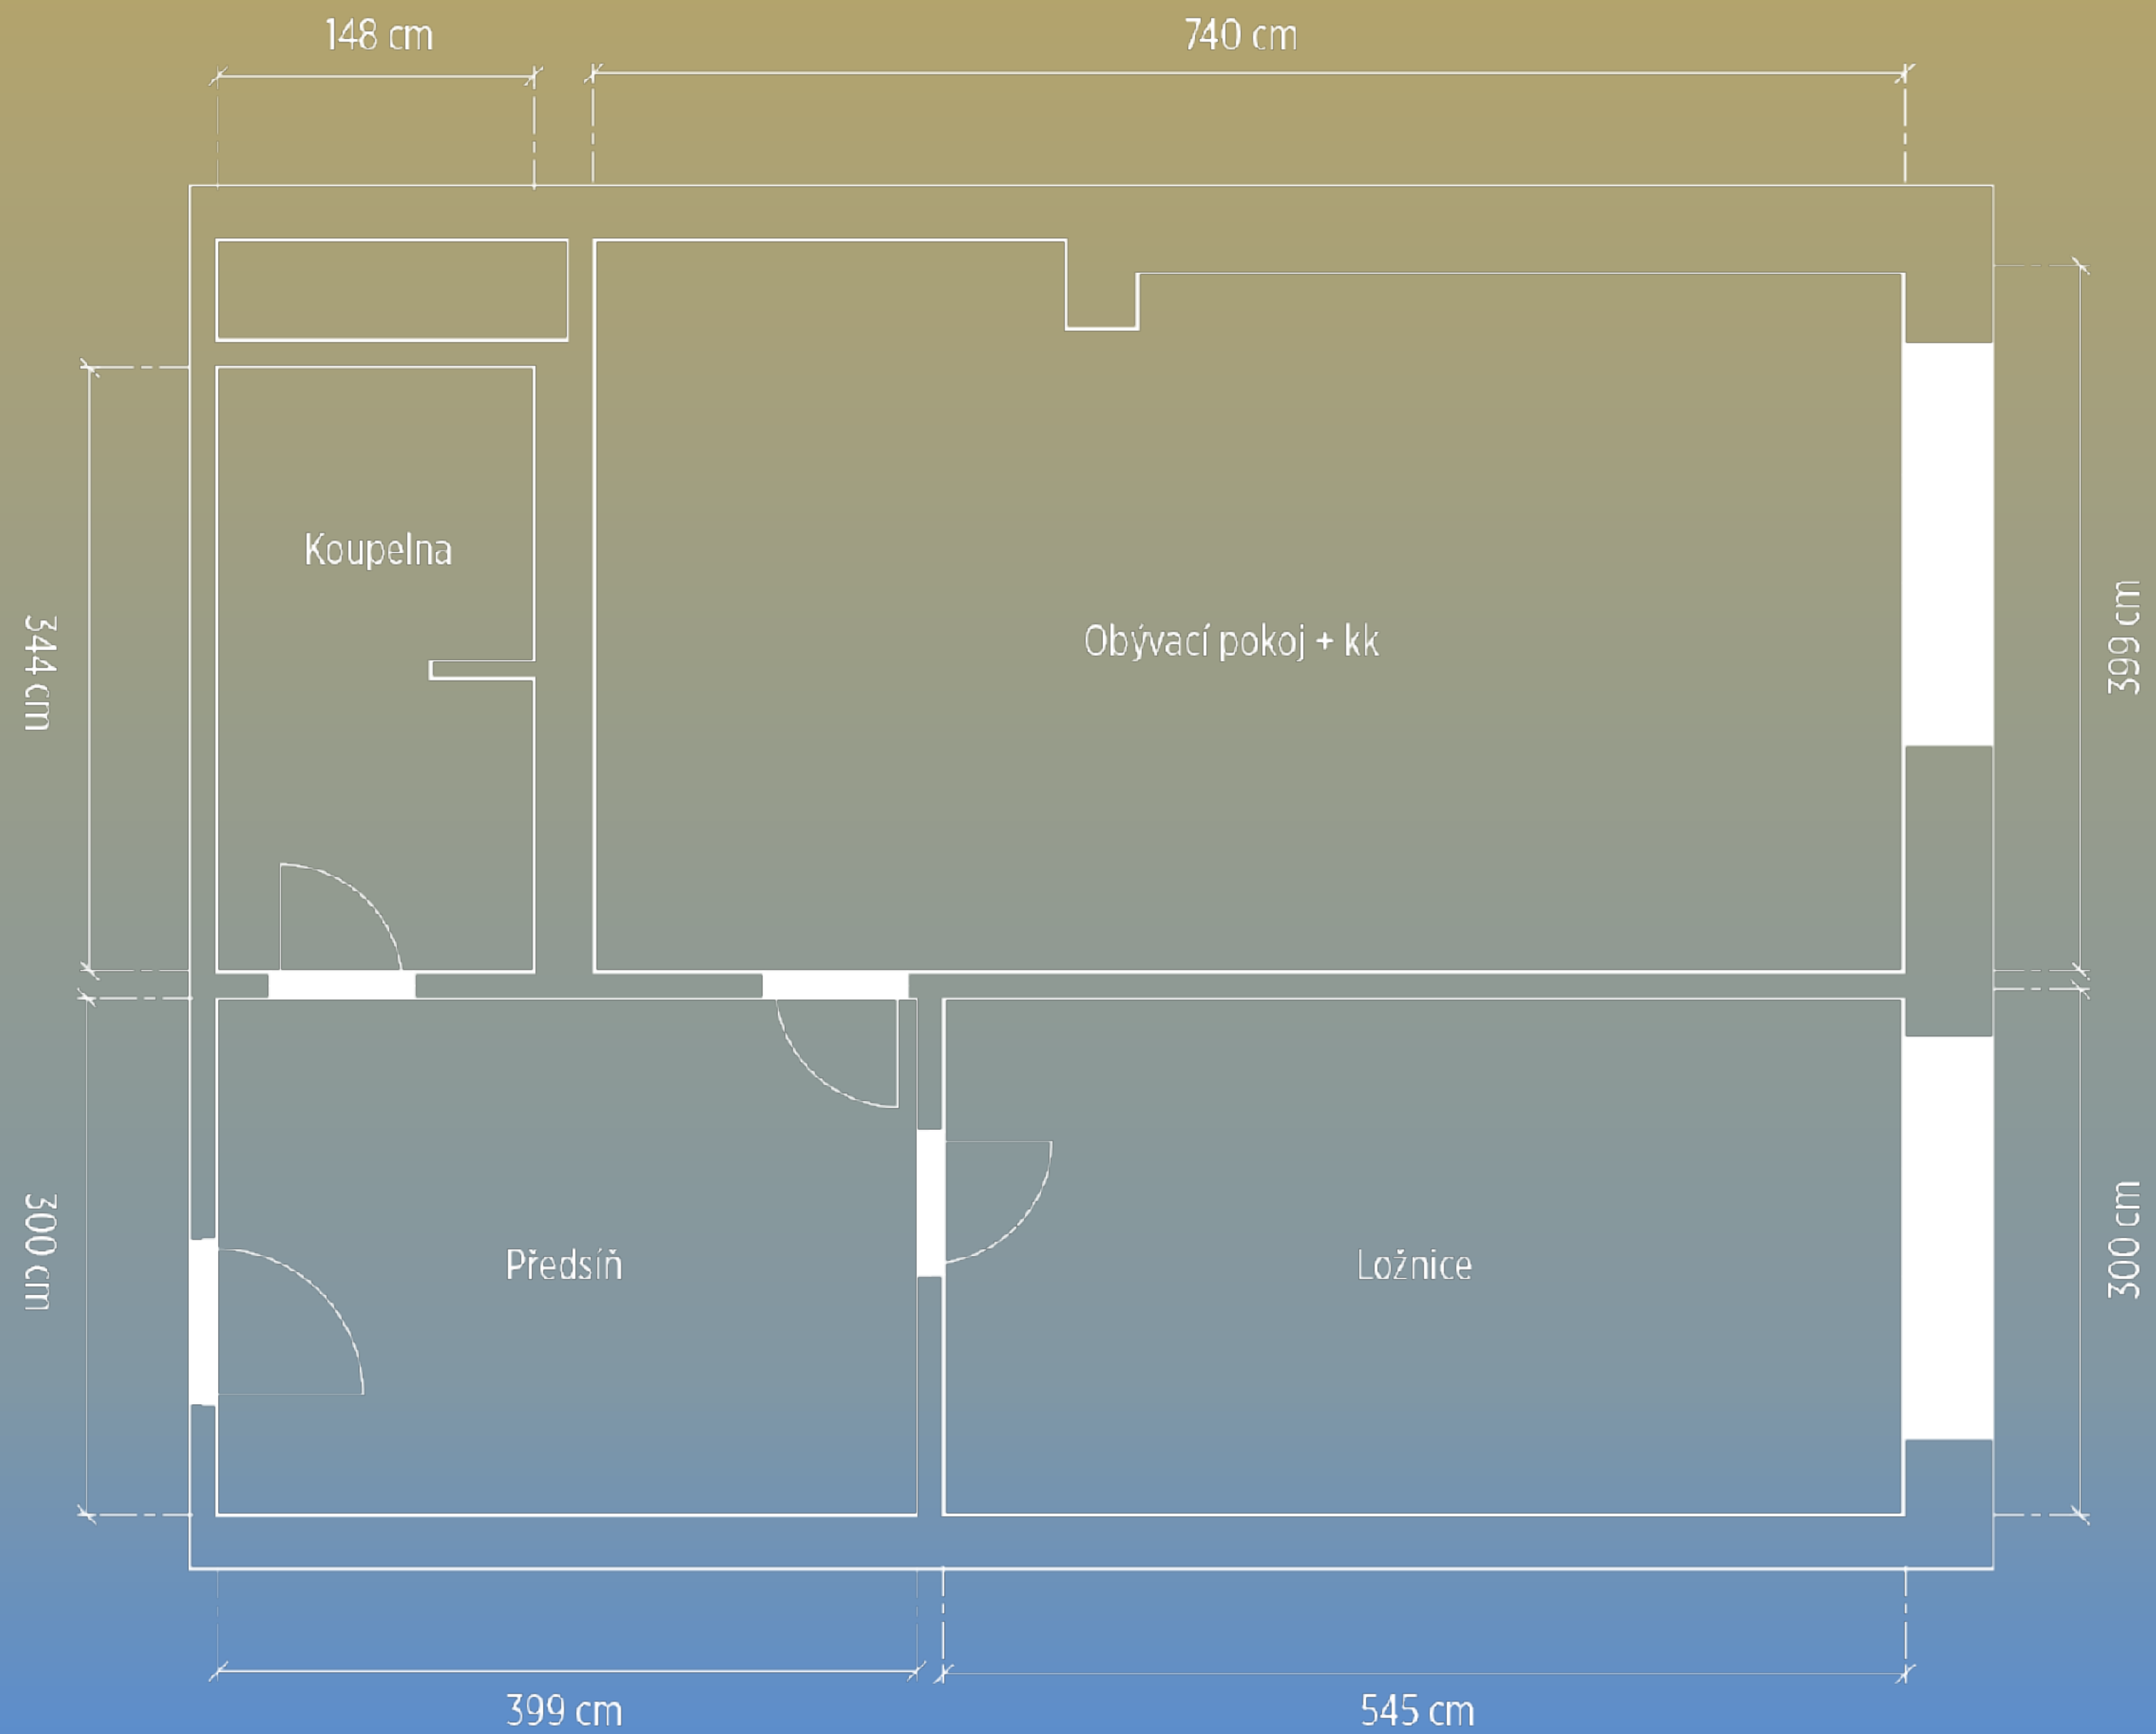

Za vstupními dveřmi se nachází chodba, z níž je přístupný prostorný obývací pokoj s kuchyňským koutem, ložnice a koupelna s vanou a toaletou. Kuchyňský kout je vybavený novou kuchyňskou linkou, myčkou nádobí, mikrovlnou troubou, indukční deskou, digestoří a vestavěnou lednicí.

K dispozici ihned.

Robert Macho Reality

3D PŮDORYS

1	Předsíň	11,98 m ²
2	Obývací pokoj + kk	29,70 m ²
3	Ložnice	16,36 m ²
4	Koupelna	6,86 m ²

2D PŮDORYS

Robert Macho Realty

INTERIÉR

Robert Macho Reality