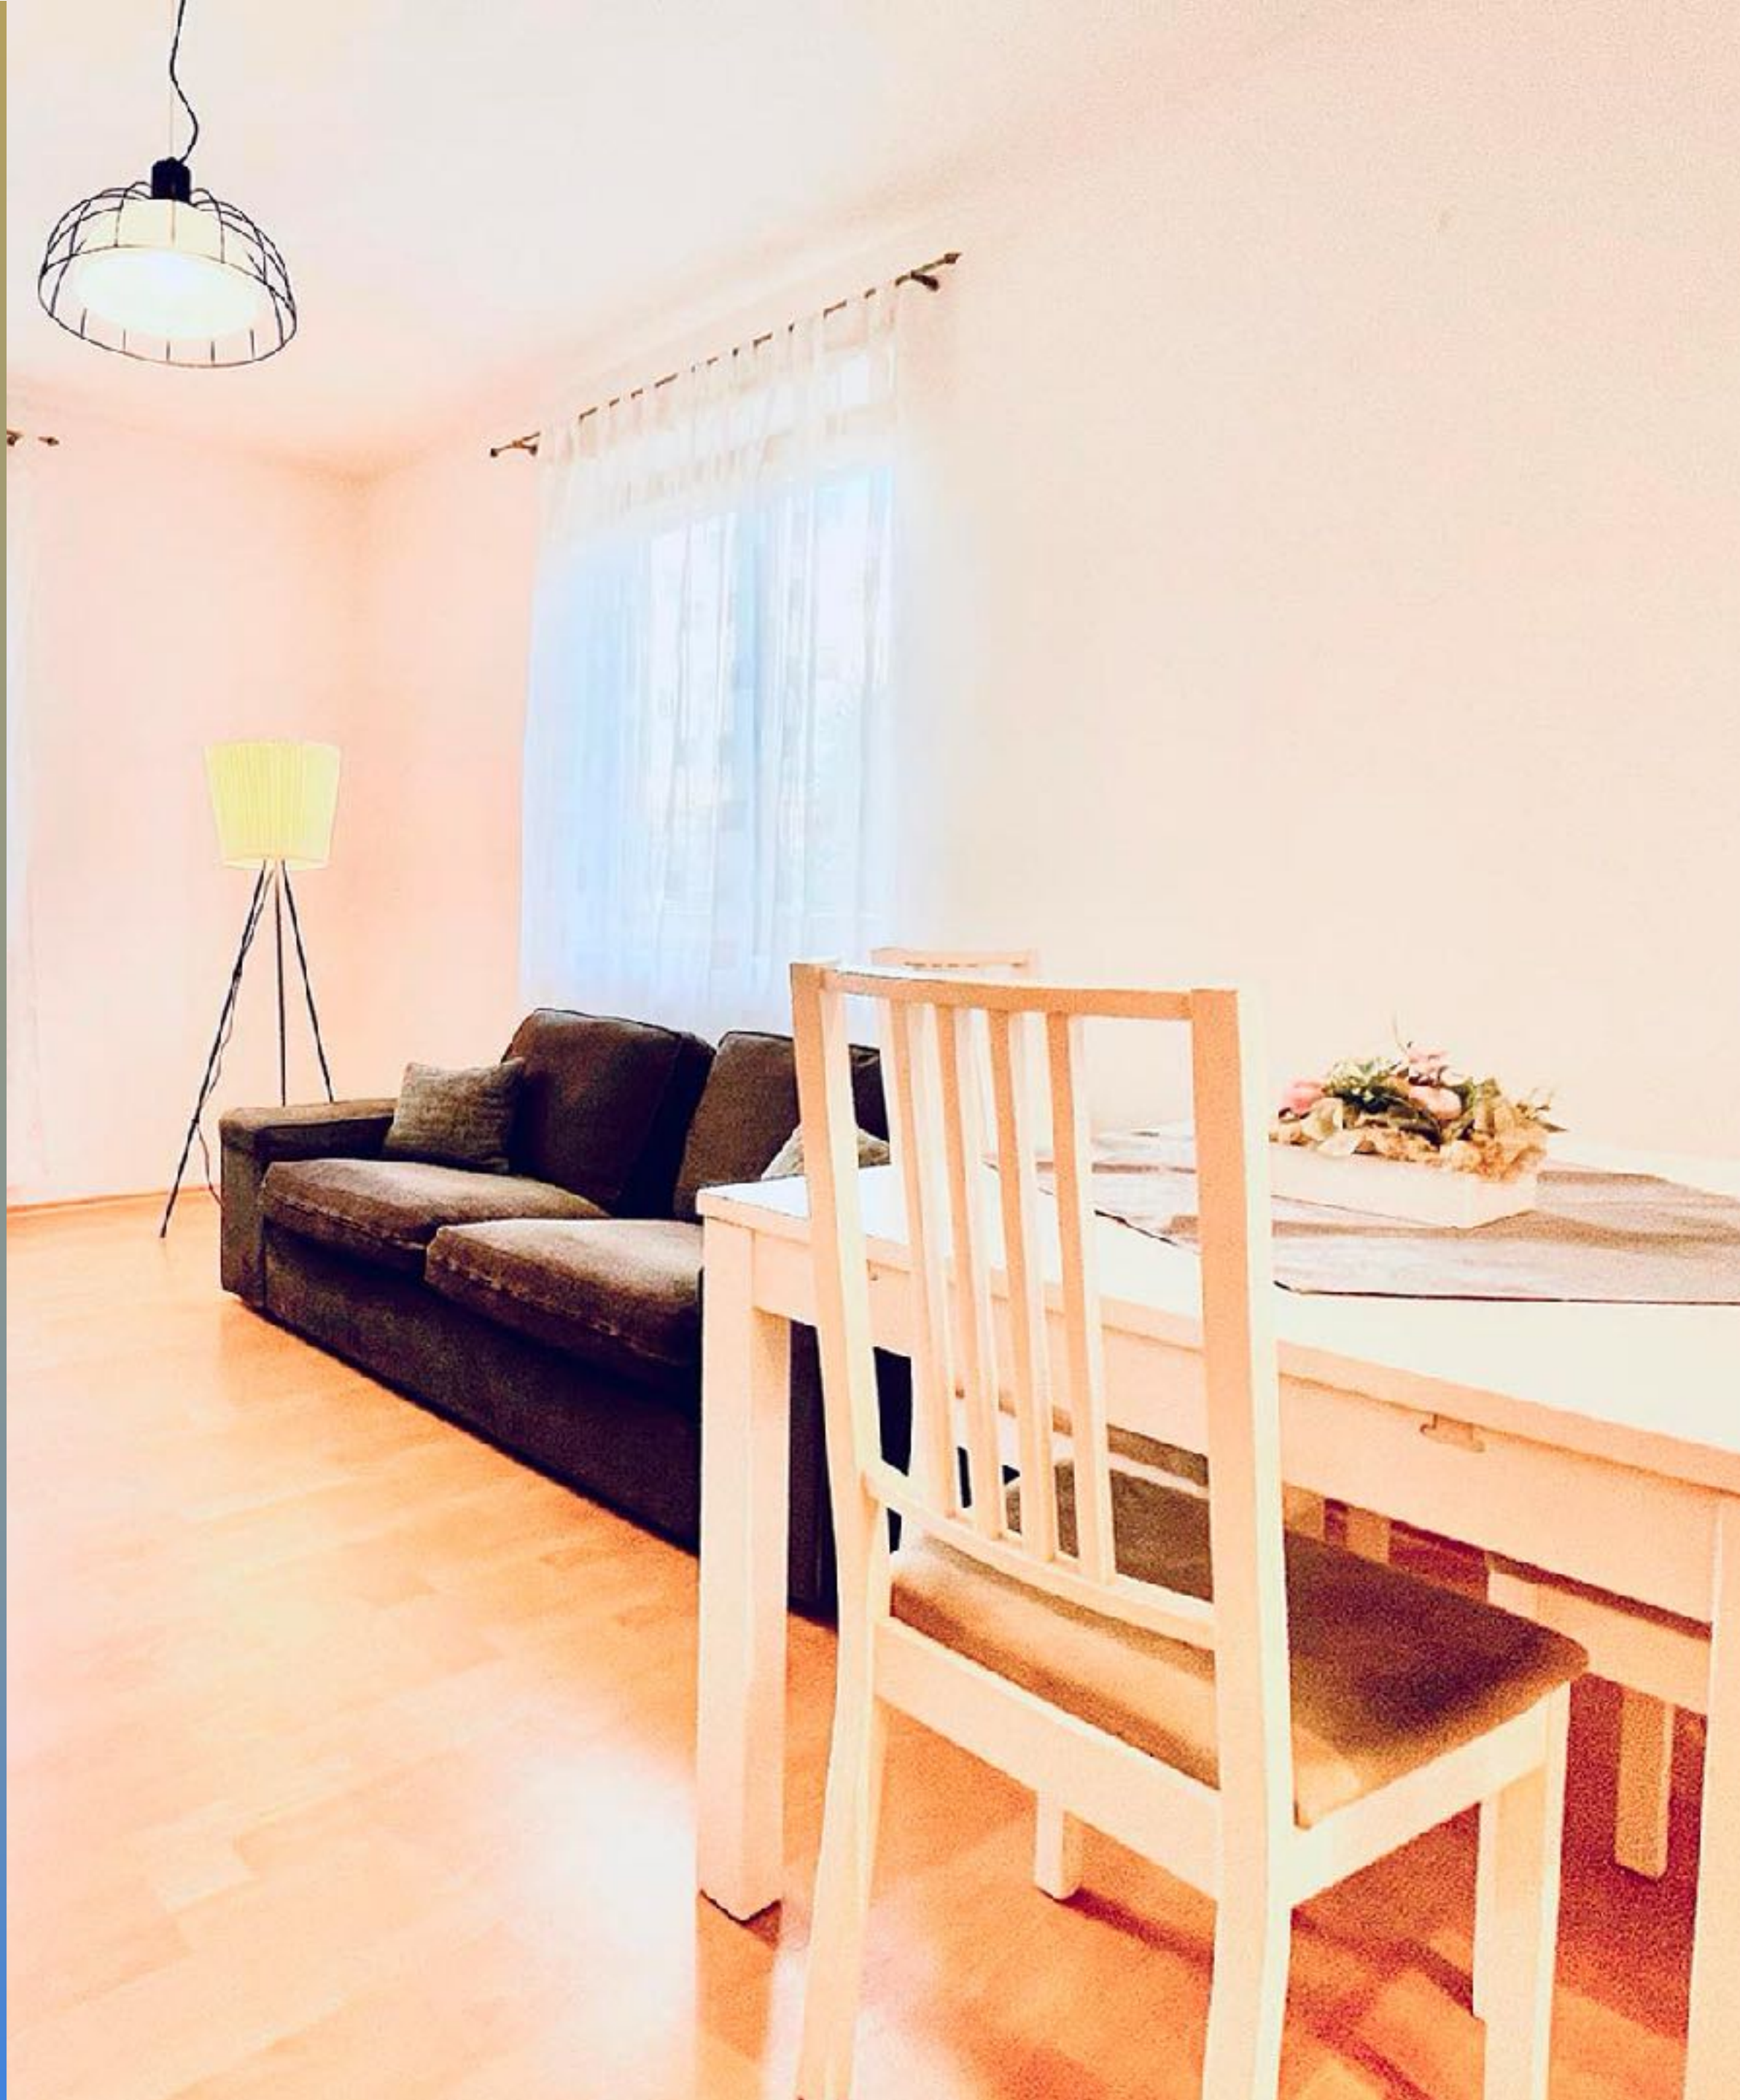

Robert Macho Reality

POPIS NEMOVITOSTI

Byt 2+kk, 44 m²

Exkluzivní pronájem bytu 2+kk, o podlahové ploše 44 m², ve městě Rudná, v okrese Praha-západ, ve středočeském kraji. Bytová jednotka se nachází v 1.NP ze čtyř, v cihlovém domě, v ulici Hořelická.

Za vstupem do bytové jednotky se nachází chodba, z níž je přístupný samostatný pokoj, koupelna se sprchovým koutem, umyvadlem, toaletou a pračkou, a prostorný obývací pokoj s kuchyňským koutem.

Byt se nabízí zařízený. Moderní kuchyňská linka je vybavena elektrickou troubou, sklokeramickou deskou, mikrovlnnou troubou, digestoří a lednicí s mrazákem. V obývacím pokoji je k dispozici nábytková stěna, gauč a jídelní stůl se židlemi. V pokoji potom postel, šatní skříň a komoda. Prostorná vestavěná skříň se nachází i na chodbě.

Stav bytové jednotky je dobrý. Okna jsou dřevěná. Na podlahách v pokojích je plovoucí podlaha, v kuchyni, na chodbě a v koupelně dlažba. Topení je plynovým kotlem, v koupelně je podlahové vytápění. K dispozici je nekryté parkovací stání u domu.

Rudná je město v okrese Praha-západ, asi 3 km od západní hranice Prahy a asi 7 km jižně od Hostivice. Žije zde přibližně 5 000 obyvatel. Občanská vybavenost je výborná, naleznete zde vše, co k životu potřebujete: Městský úřad, základní i mateřské školy, praktické i zubní lékaře, lékárnu, poštu, množství různých obchodů, restaurací, moderní fitness, nedaleko se nachází golfový resort Albatross. Dopravní dostupnost je zajištěna vlakovou dopravou na železniční trati ve směru Praha-Smíchov a Beroun, a autobusovou dopravou PID ve směru na metro Zličín.

Pokud hledáte klidné místo k bydlení v blízkosti Prahy, a zároveň s veškerou občanskou vybaveností, je tato nabídka vhodná právě pro vás.