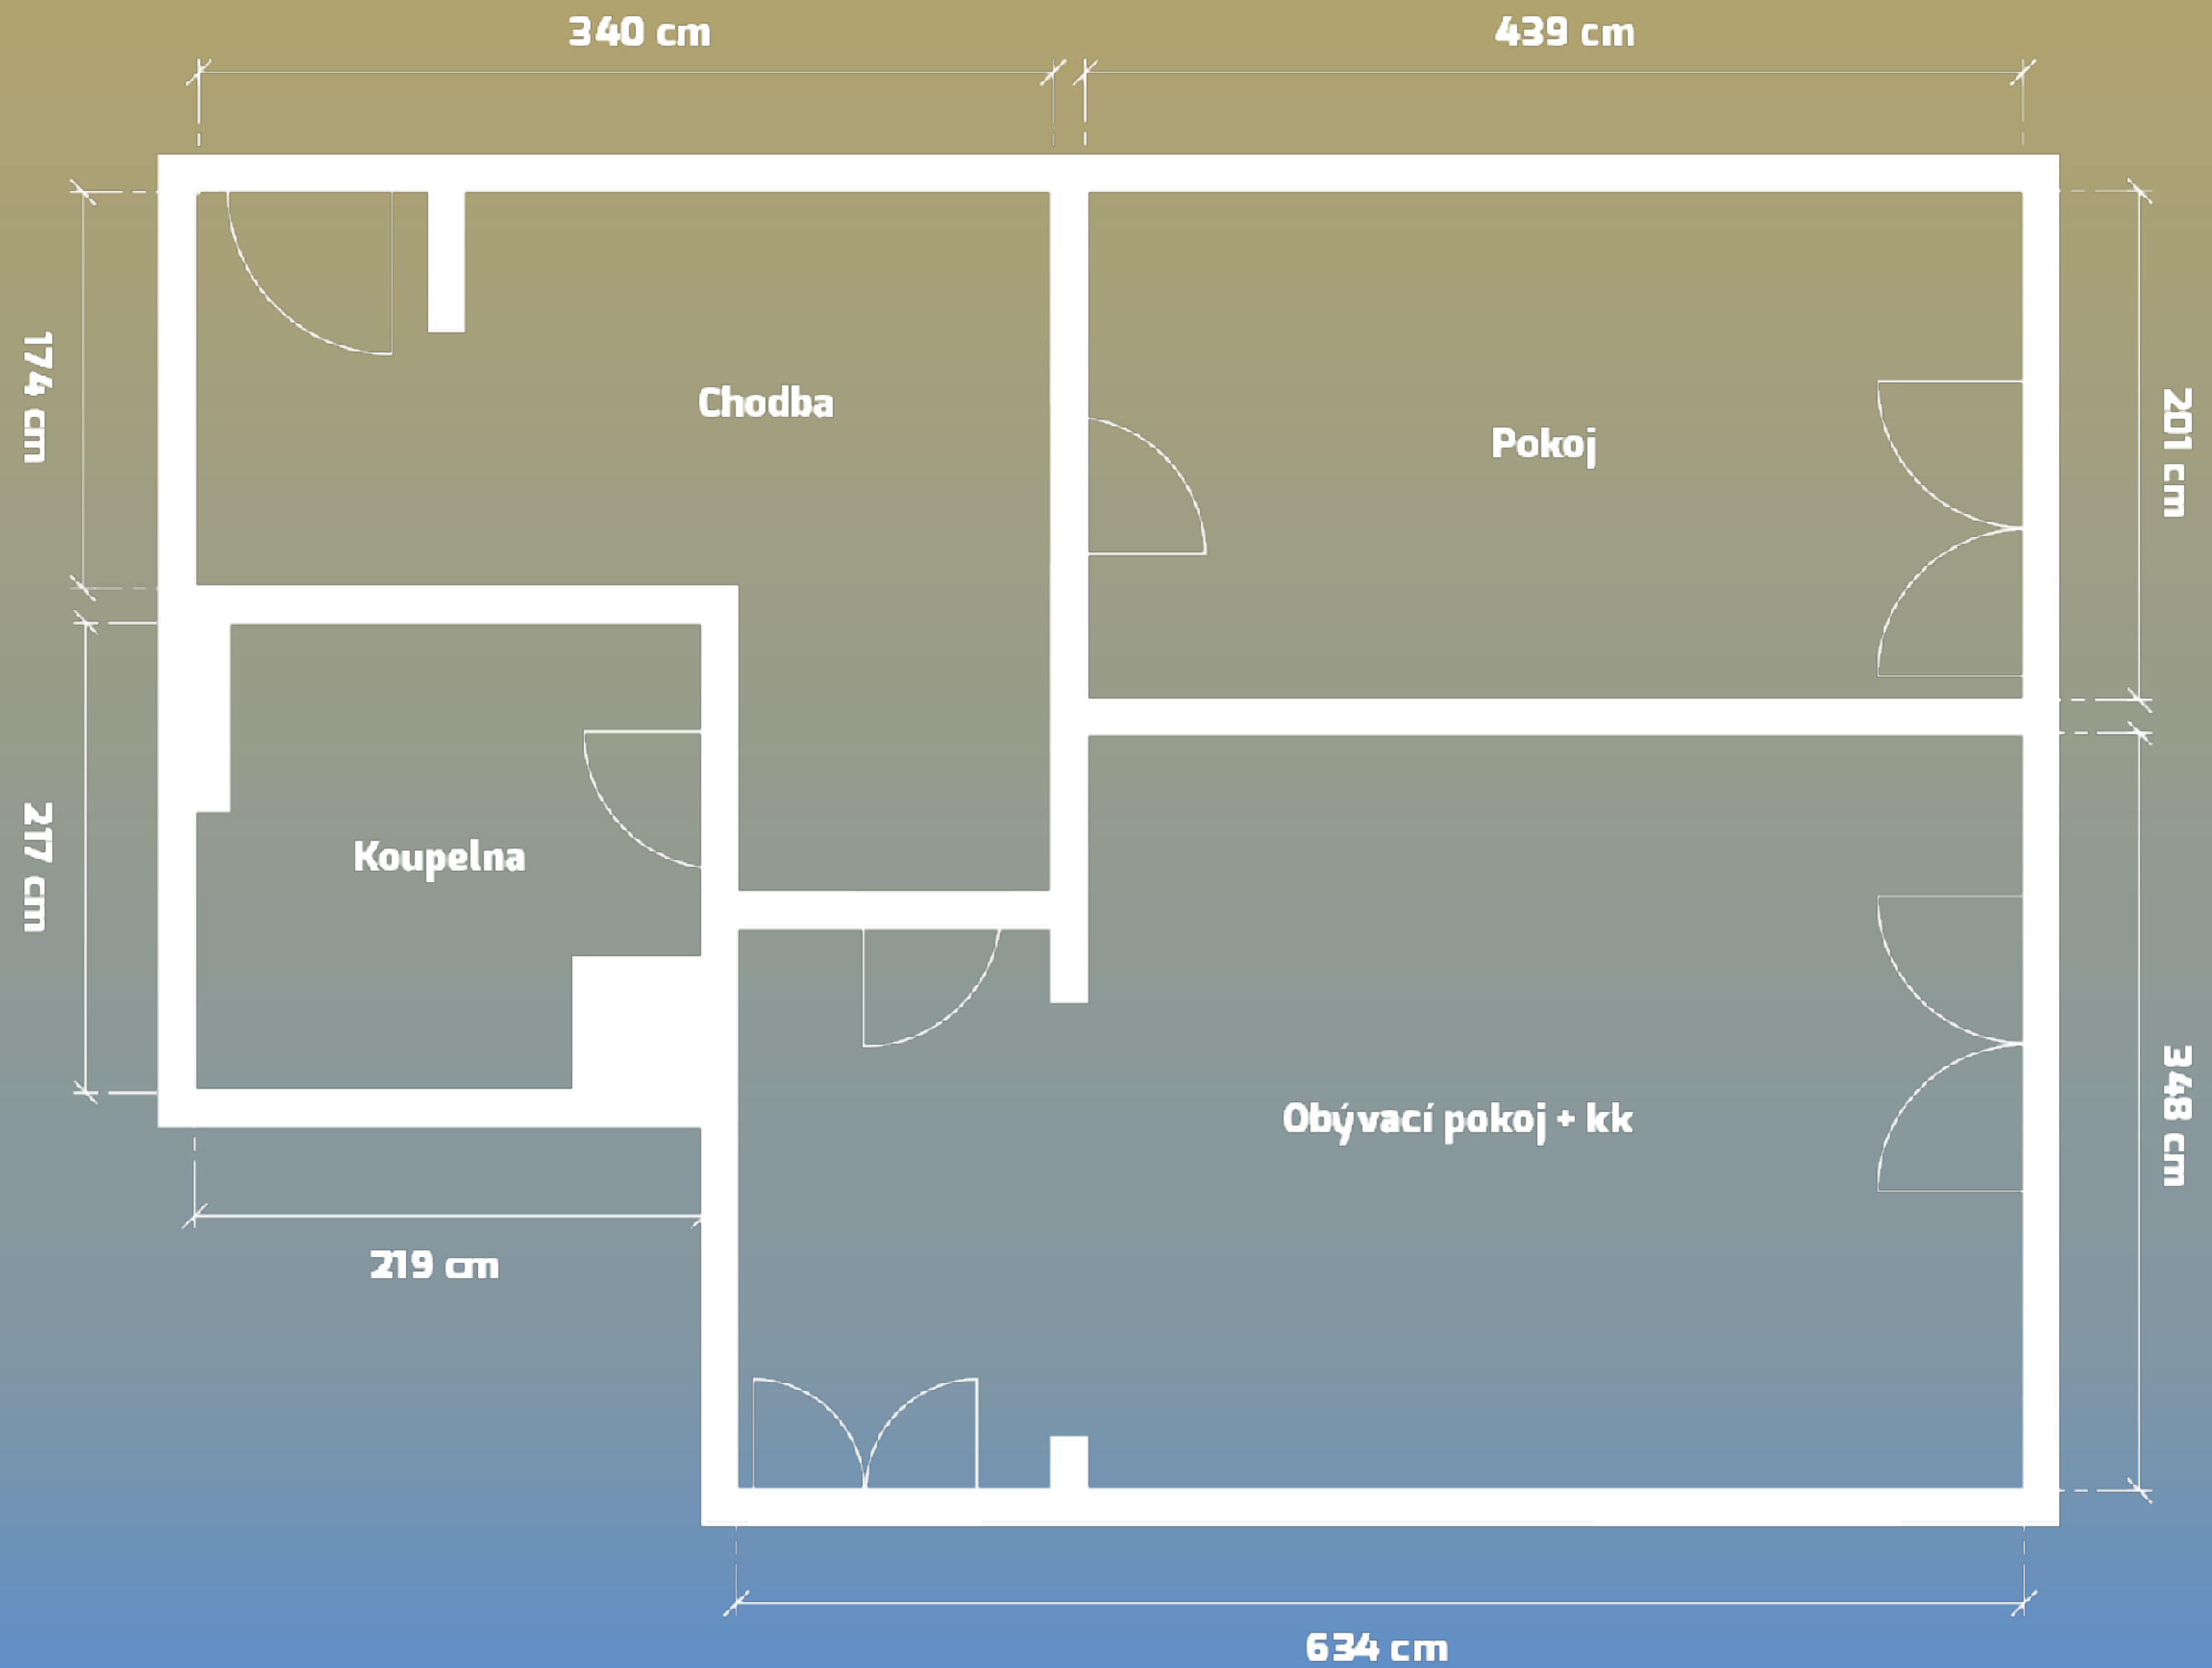

Robert Macho Reality

2D PŮDORYS