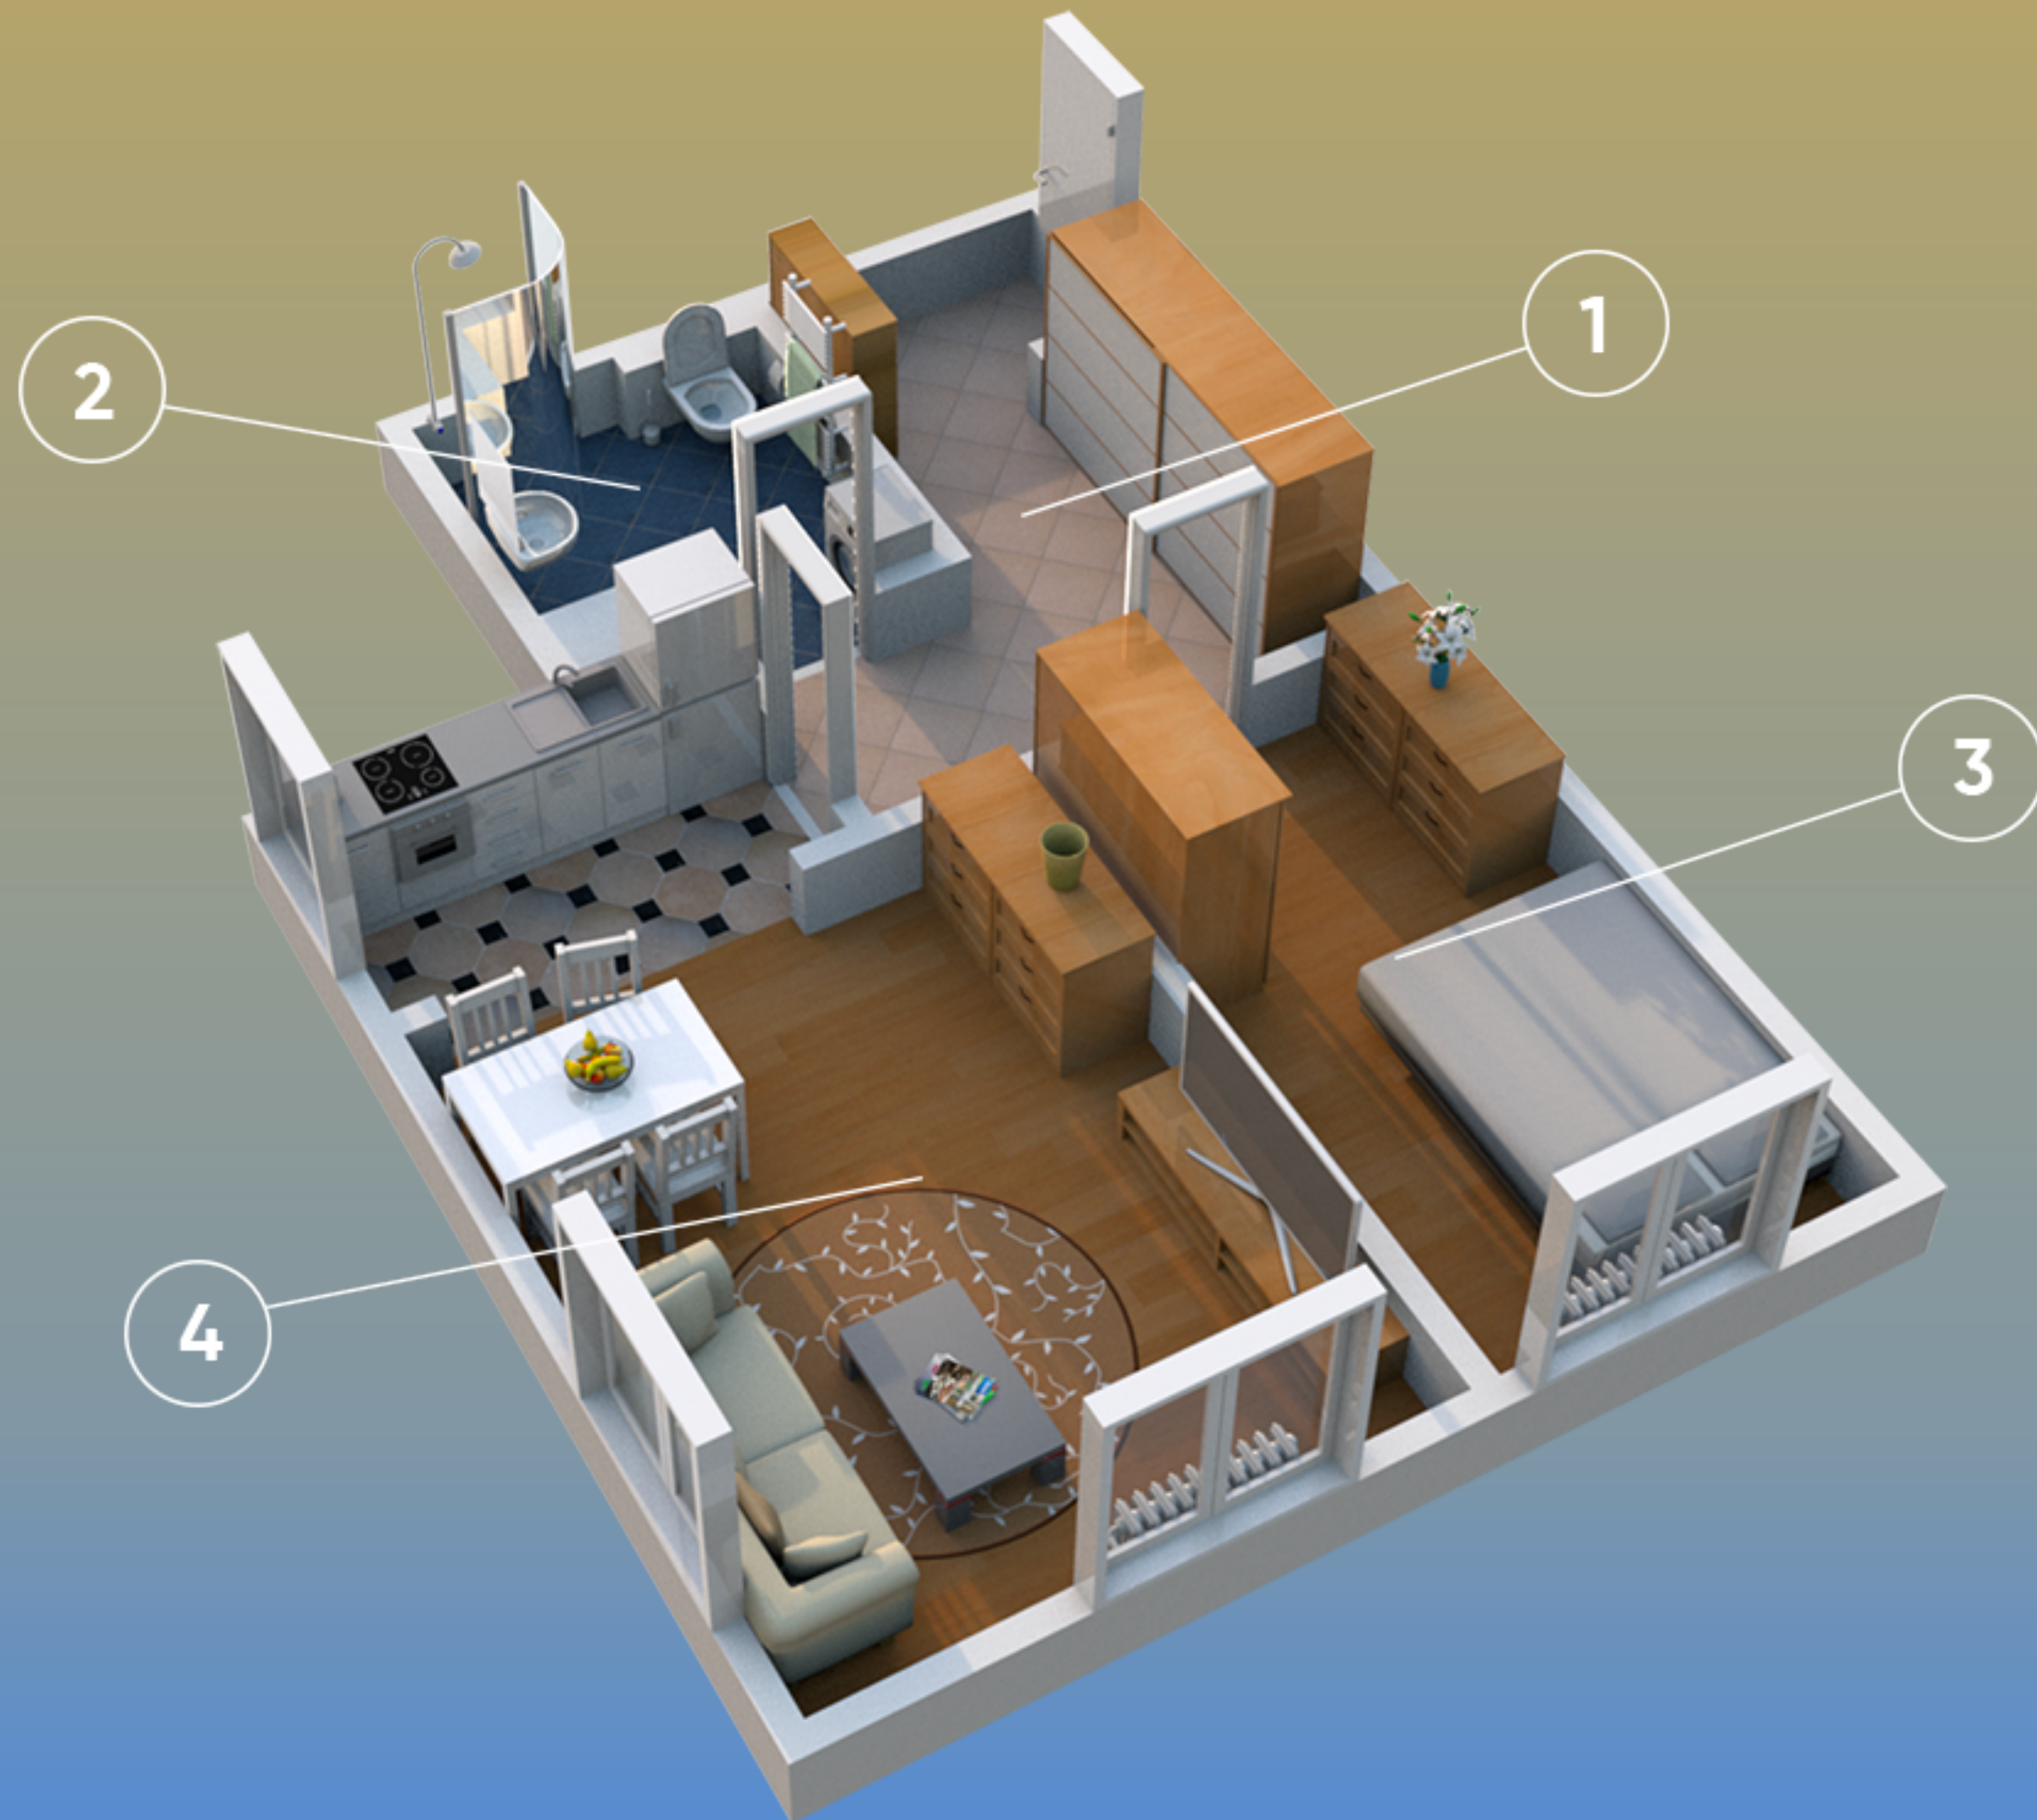

Za vstupem do bytové jednotky se nachází chodba, z níž je přístupný samostatný pokoj, koupelna se sprchovým koutem, umyvadlem, toaletou a pračkou, a prostorný obývací pokoj s kuchyňským koutem.

Byt se nabízí zařízený. Moderní kuchyňská linka je vybavena elektrickou troubou, sklokeramickou deskou, mikrovlnnou troubou, digestoří a lednicí s mrazákem. V obývacím pokoji je k dispozici nábytková stěna, gauč a jídelní stůl se židlemi. V pokoji potom postel, šatní skříň a komoda. Prostorná vestavěná skříň se nachází i na chodbě.

Stav bytové jednotky je dobrý. Okna jsou dřevěná. Na podlahách v pokojích je plovoucí podlaha, v kuchyni, na chodbě a v koupelně dlažba. Topení je plynovým kotlem, v koupelně je podlahové vytápění. K dispozici je nekryté parkovací stání u domu.

Pokud hledáte klidné místo k bydlení v blízkosti Prahy, a zároveň s veškerou občanskou vybaveností, je tato nabídka vhodná právě pro vás.

Robert Macho Reality

3D PŮDORYS

1	Chodba	8,69 m ²
2	Koupelna	4,42 m ²
3	Ložnice	8,82 m ²
4	Obývací pokoj + kk	22,05 m ²