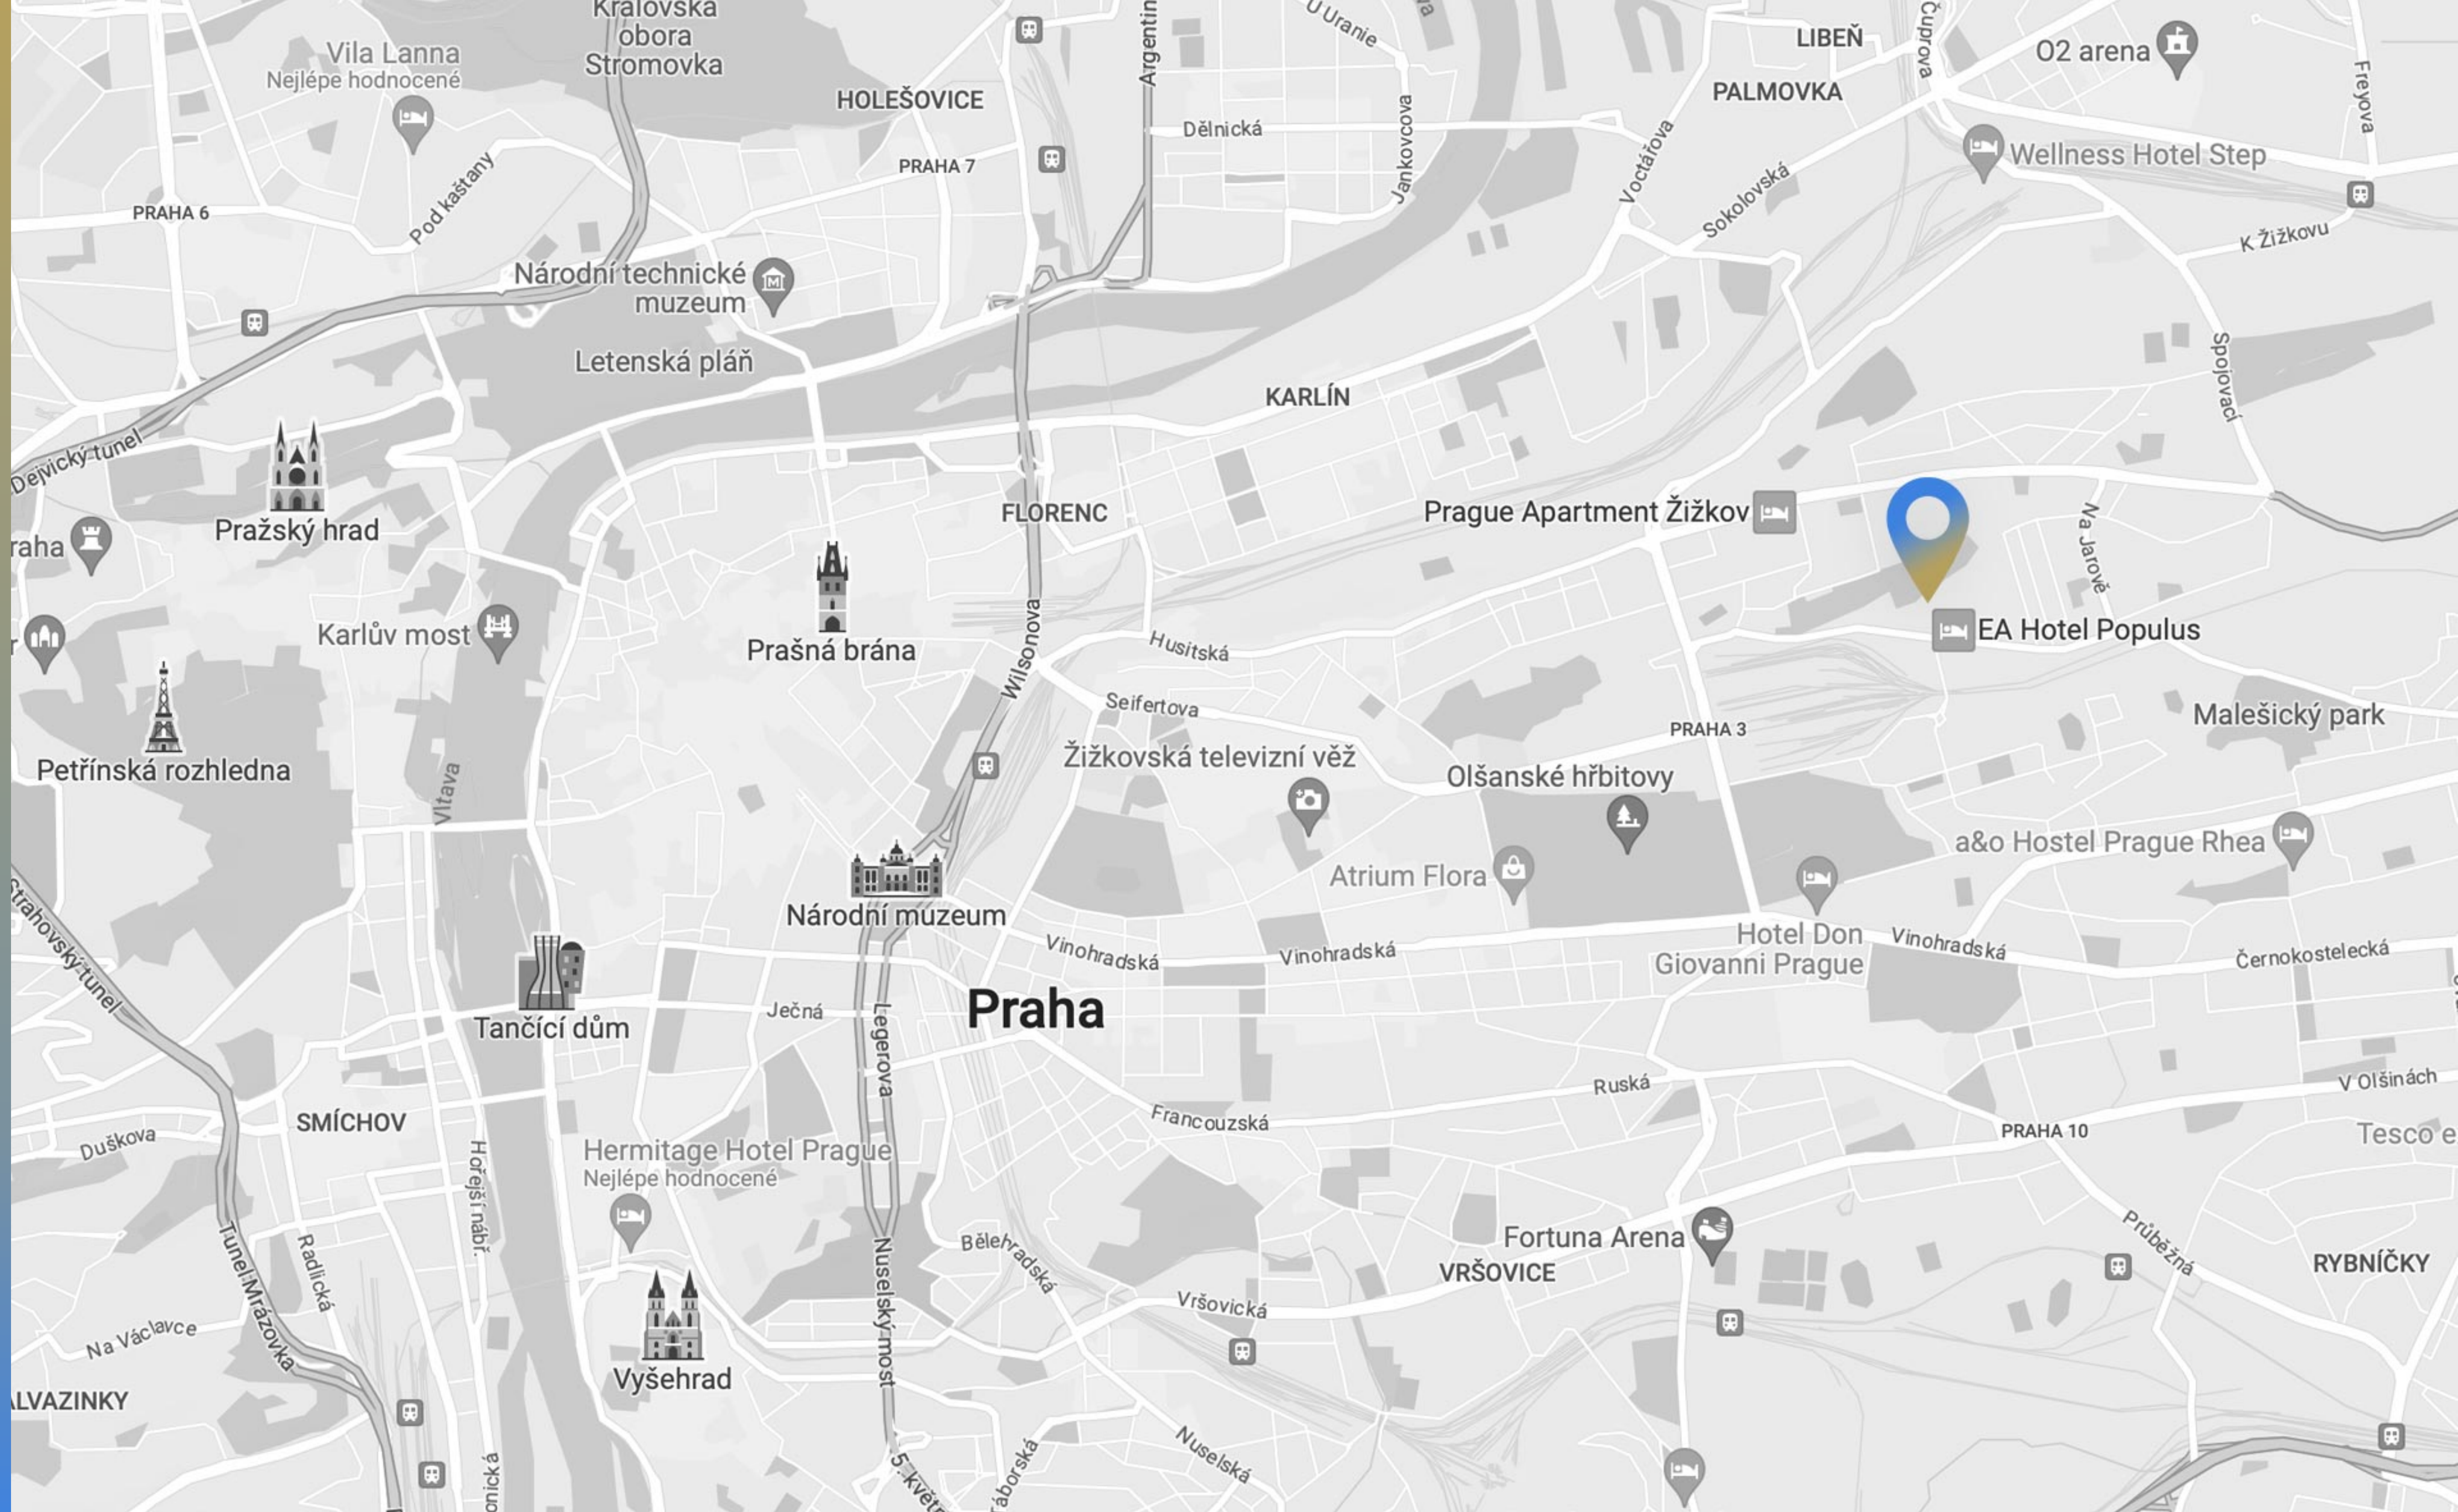

Robert Macho Realty

LOKALITA