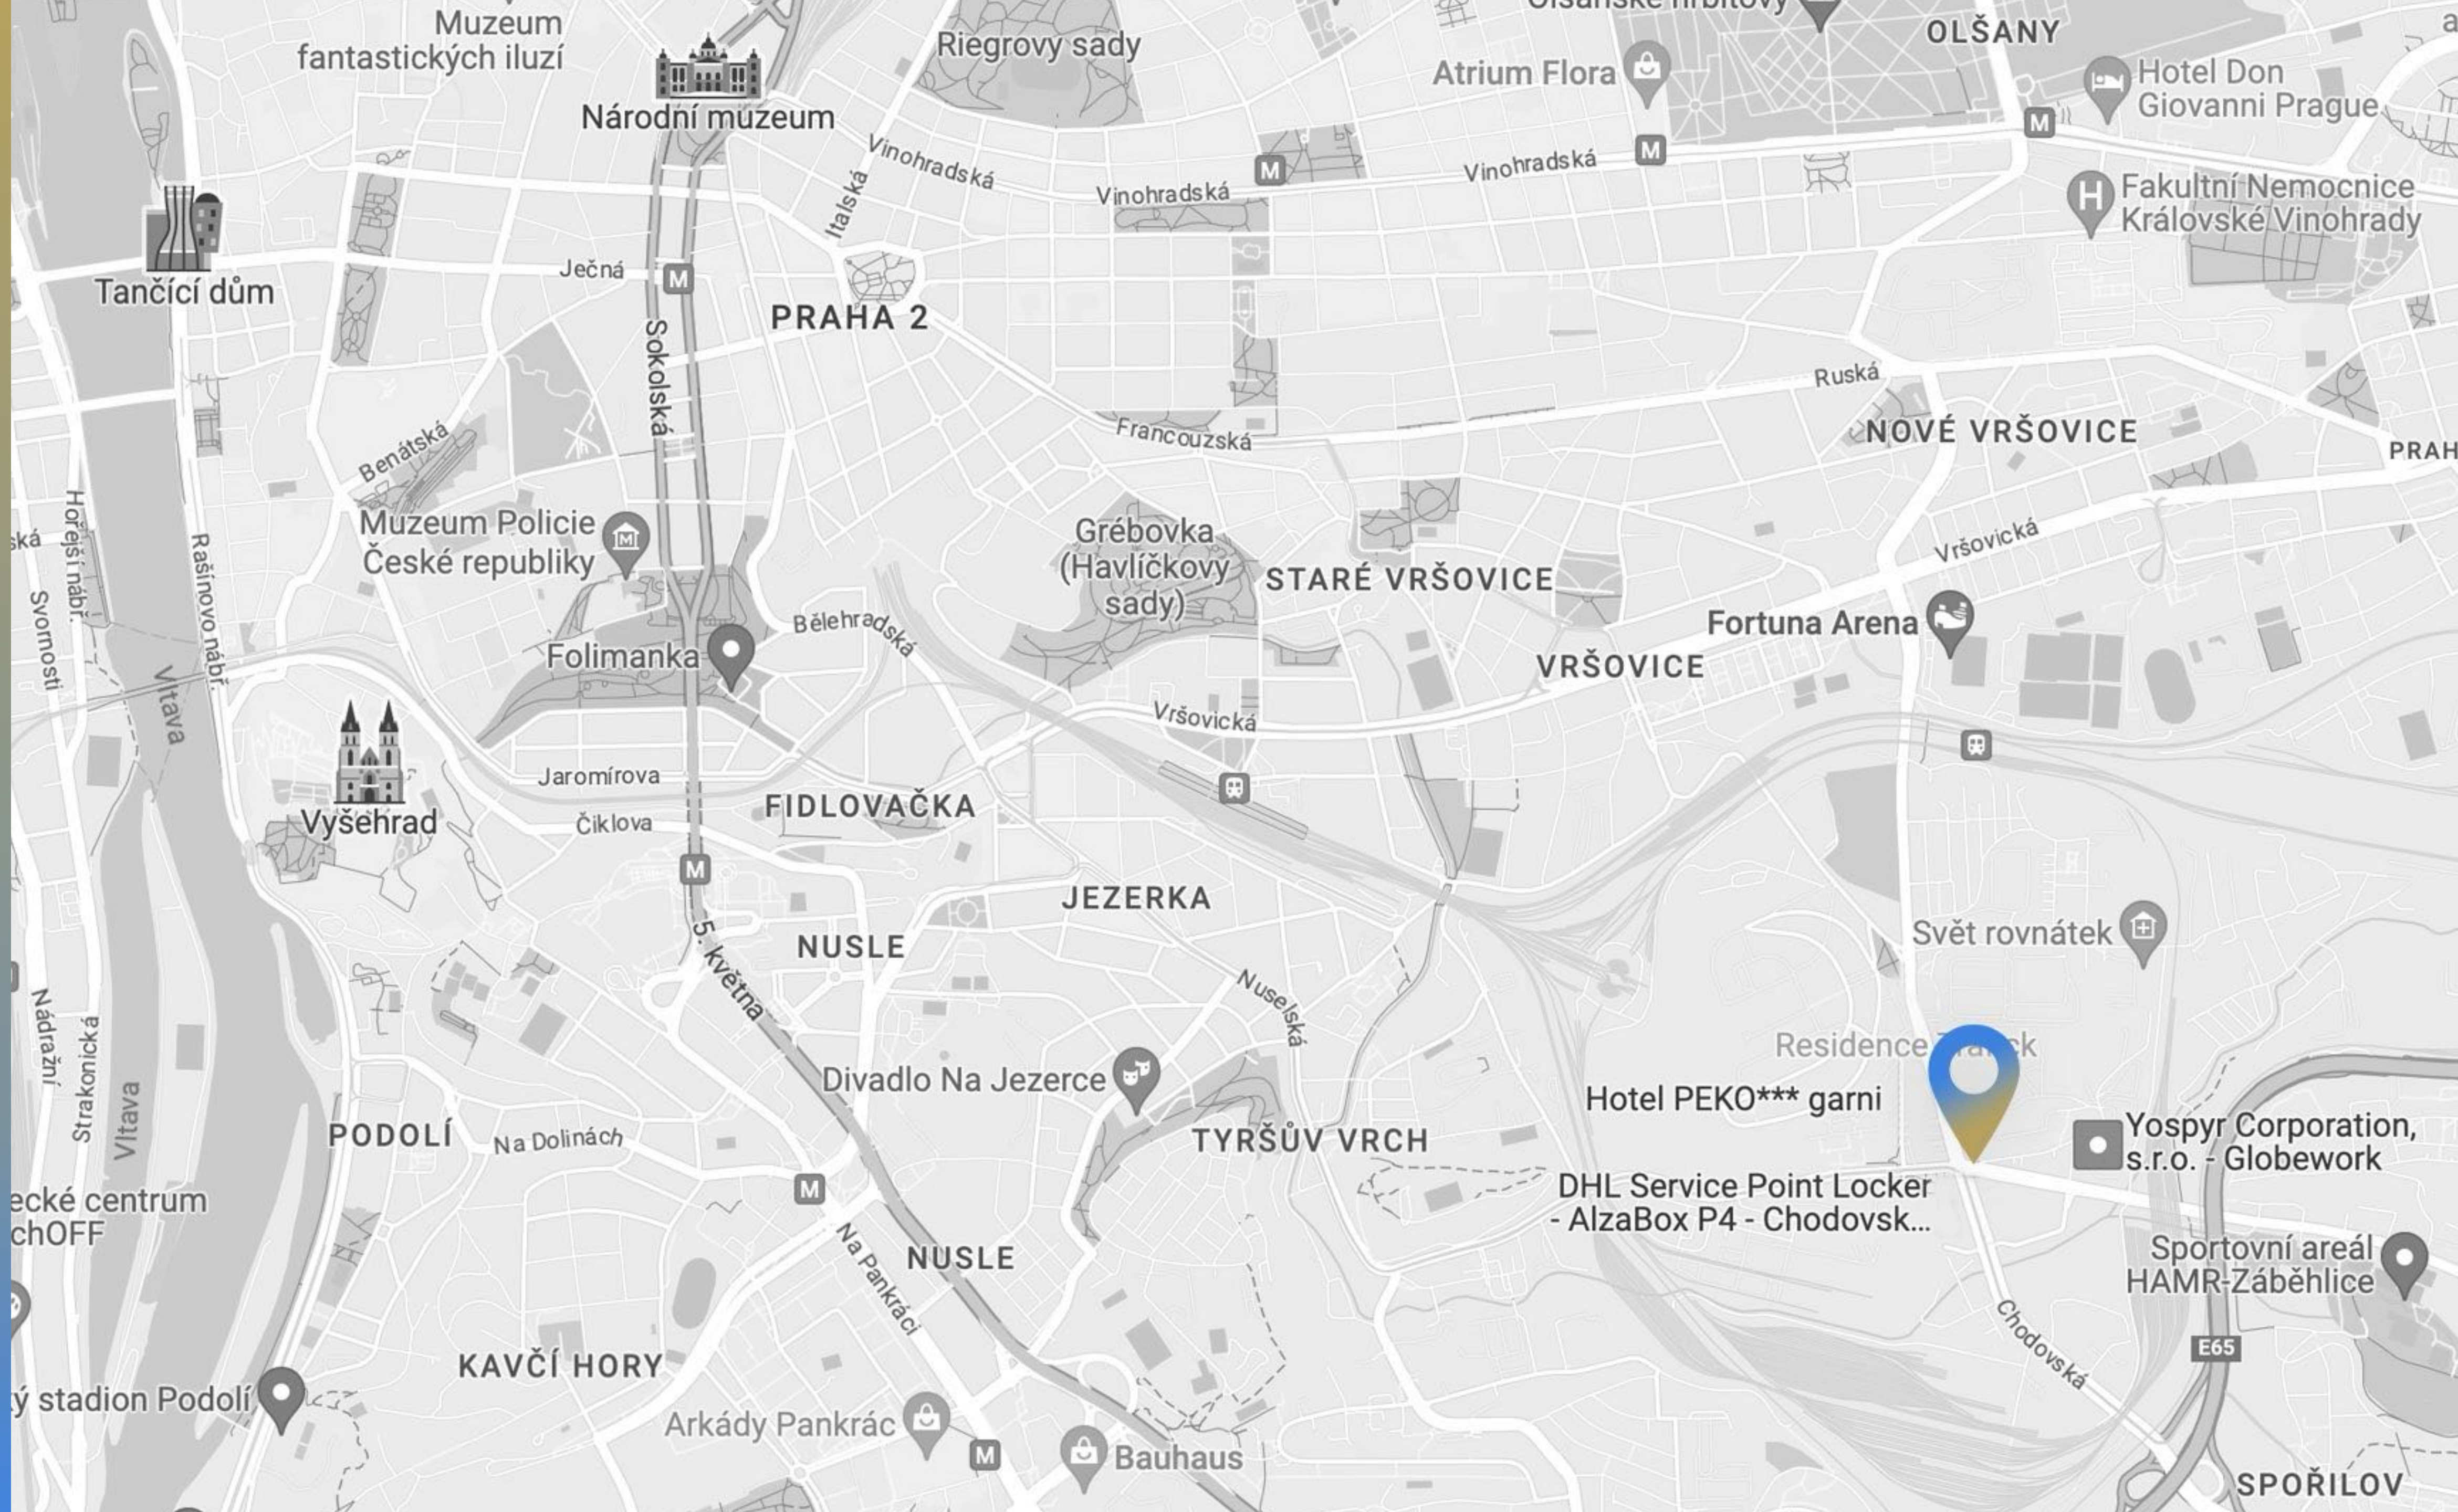

Robert Macho Realty

LOKALITA